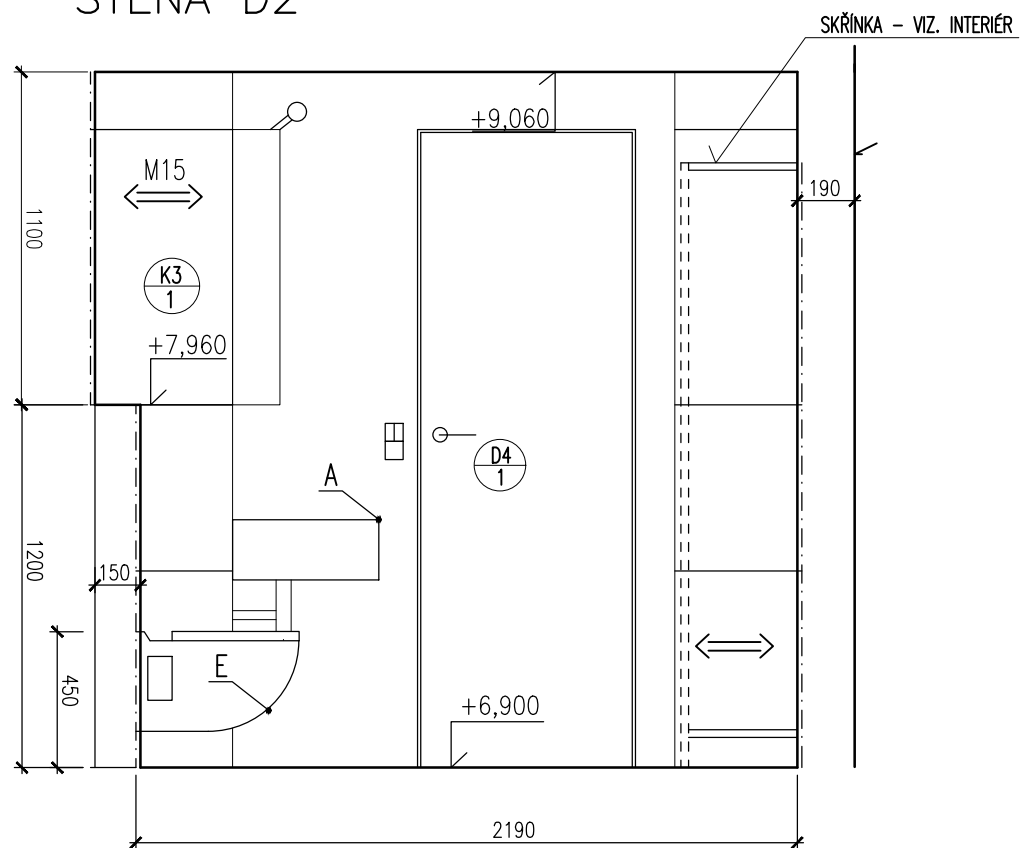

MATERIÁL:

- 1-KAMENNÝ OBKLAD - ŘÍMSKÝ TRAVERTIN TL. 20MM, LEPIŤ NA STĚNU, HYDROFOBNÍ NÁTĚR - OBKLAD DO STROPU - 2300MM
- 2-KAMENNÁ PODLAHA - TRAVERTIN NEPORÉZŇNÍ, HYDROFOBIZOVAT
- 3-TYPOVÁ SKŘÍŇKA NAD UMYVADLEM - TIMĚRA GASPRA DVOJKŘÍDLÁ Š. 900MM, ATYP. VÝŠKA 910MM (PŘED OBJEDNÁNÍM ODSOUHLASÍ BARVU ARCHITEKT A INVESTOR)

POZN.: VEŠKERÉ ROZMĚRY NUTNO OVĚŘIT NA STAVBĚ

KOUPELNA PODKROVÍ

4.02

DPS	1:25
06/15	31.9a

STĚNA D2

STĚNA D1

STĚNA C

POZNÁMKY:

POZN.: VEŠKERÉ ROZMĚRY NUTNO OVĚŘIT NA STAVBĚ

KOUPELNA PODKROVÍ

4.02

DPS	1:25
06/15	31.9b