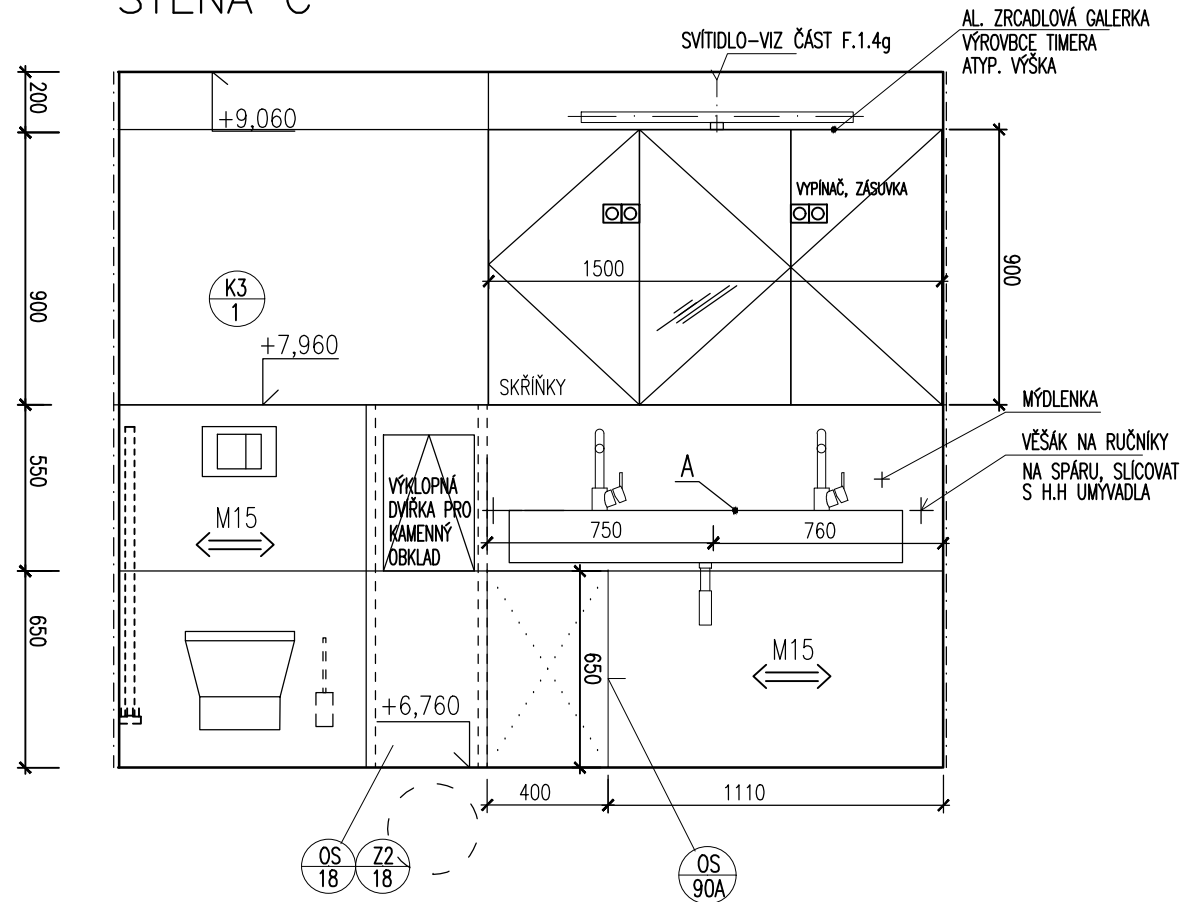

MATERIÁL:

- 1-KAMENNÝ OBKLAD - ŘÍMSKÝ TRAVERTIN TL. 20MM, LEPIŤ NA STĚNU, HYDROFOBNÍ NÁTĚR - OBKLAD DO STROPU - 2300MM
- 2-KAMENNÁ PODLAHA - TRAVERTIN NEPORÉZŇNÍ, HYDROFOBIZOVAT
- 3-TYPOVÁ SKŘÍŇKA NAD UMYVADLEM - TIMĚRA GASPRA DVOJKŘÍDLÁ Š. 900MM, ATYP. VÝŠKA 910MM (PŘED OBJEDNÁNÍM ODSOUHLASÍ BARVU ARCHITEKT A INVESTOR)

POZN.: VEŠKERÉ ROZMĚRY NUTNO OVĚŘIT NA STAVBĚ

KOUPELNA PODKROVÍ

4.02

DPS	1:25
06/15	31.9a

STĚNA D2

STĚNA D1

STĚNA C

POZNÁMKY:

- A- DVOJUMYVADLO JIKA CUBITO 1300/485MM
- B- UMYVADLO JIKA CUBITO
- C- UMYVADLO JIKA CUBITO
- D- UMÝVÁTKO JIKA CUBITO
- E- ZÁCHOD DURAVIT STARCK 3, ALT. LAUFEN PRO
- F- URINÁL
- G- VANA KALDEWEI POOL 1500/1000MM
- H- VÝLEVKA
- J- KERAMICKÝ DŘEZ JIKA DORIS
- K- SPRCHOVÁ ZÁSTĚNA SKLENĚNÁ ATYPICKÁ

POZN.: VEŠKERÉ ROZMĚRY NUTNO OVĚŘIT NA STAVBĚ

KOUPELNA PODKROVÍ

4.02

DPS	1:25
06/15	31.9b