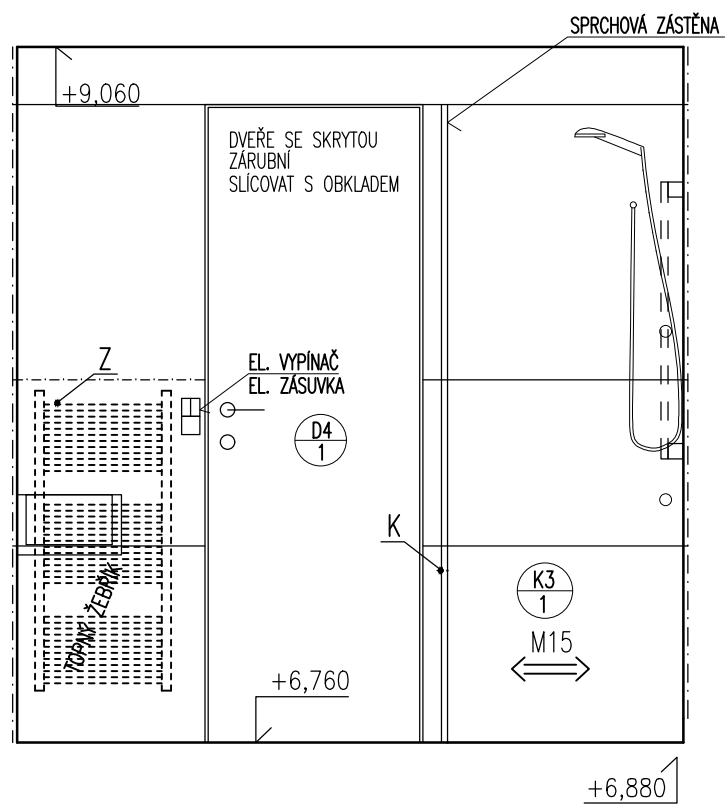

MATERIÁL:

- 1-KAMENNÝ OBKLAD - ŘÍMSKÝ TRAVERTIN TL. 20MM, LEPIŤ NA STĚNU, HYDROFOBNÍ NÁTĚR - OBKLAD DO STROPU - 2300MM
- 2-KAMENNÁ PODLAHA - TRAVERTIN NEPORÉZŇNÍ, HYDROFOBIZOVAT
- 3-TYPOVÁ SKŘÍŇKA NAD UMYVADLEM - TIMĚRA GASPRA DVOJKŘÍDLÁ Š. 900MM, ATYP. VÝŠKA 910MM (PŘED OBJEDNÁNÍM ODSOUHLASÍ BARVU ARCHITEKT A INVESTOR)

POZN.: VEŠKERÉ ROZMĚRY NUTNO OVĚŘIT NA STAVBĚ

KOUPELNA PODKROVÍ

4.02

DPS	1:25
06/15	31.9a

STĚNA D2

STĚNA D1

STĚNA C

POZNÁMKY:

- A- DVOJUMYVADLO JIKA CUBITO 1300/485MM
- B- UMYVADLO JIKA CUBITO
- C- UMYVADLO JIKA CUBITO
- D- UMÝVÁTKO JIKA CUBITO
- E- ZÁCHOD DURAVIT STARCK 3, ALT. LAUFEN PRO
- F- URINÁL
- G- VANA KALDEWEI POOL 1500/1000MM
- H- VÝLEVKA
- J- KERAMICKÝ DŘEZ JIKA DORIS
- K- SPRCHOVÁ ZÁSTĚNA SKLENĚNÁ ATYPICKÁ

POZN.: VEŠKERÉ ROZMĚRY NUTNO OVĚŘIT NA STAVBĚ

KOUPELNA PODKROVÍ

4.02

DPS	1:25
06/15	31.9b