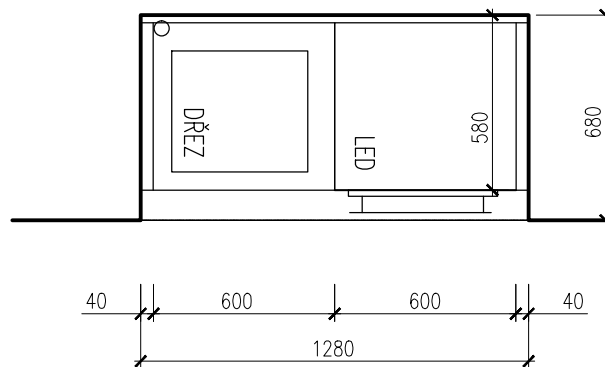

PŮDORYS

+6,760 **4.01**
S.V. 2,680