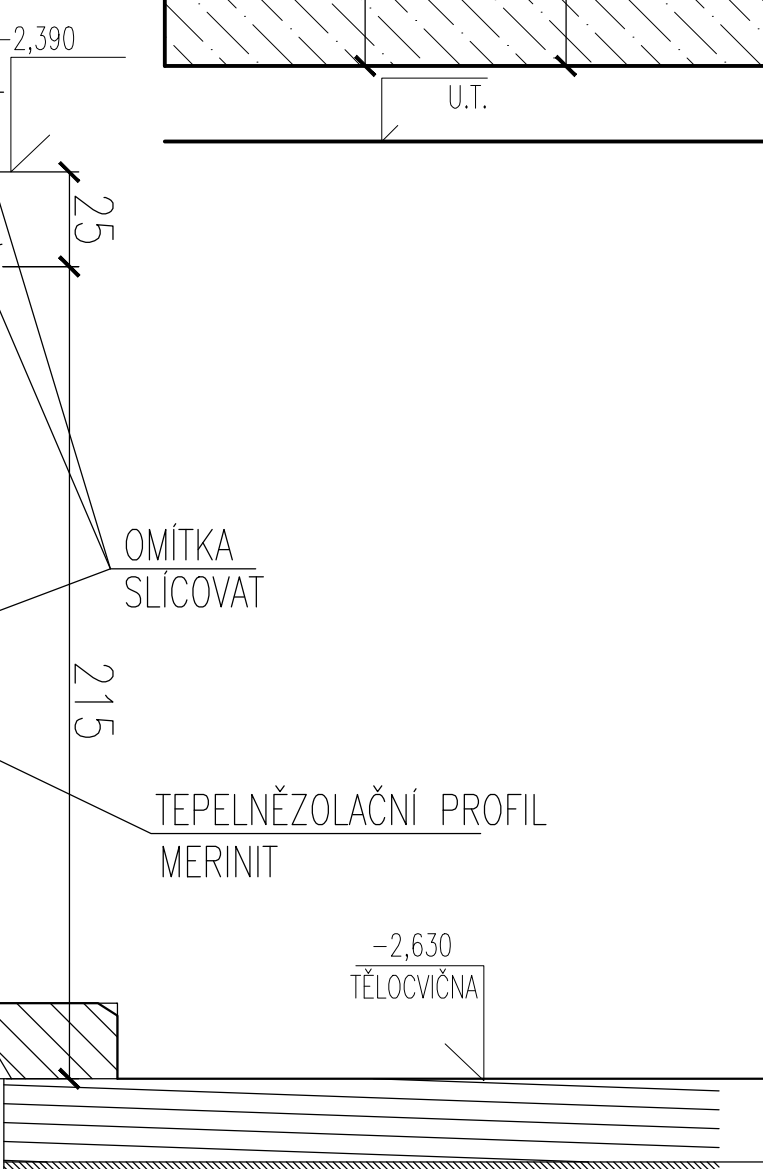

DETAIL ŠIKMÉHO OKNA SUTER. – NADPRAŽÍ ŘEZ PŘÍČNÝ

POZN.: VEŠKERÉ ROZMĚRY NUTNO OVĚŘIT NA STAVBĚ

STYK OKNA SUTER. SE ZEMÍ VČ. NADPRAŽÍ	DPS	1:2
	06/15	32.10a

STYK OKNA SUTER. SE ZEMÍ ŘEZ PŘÍČNÝ

ŘEZPOHLED PODÉLNÝ

POZN.: VEŠKERÉ ROZMĚRY NUTNO OVĚŘIT NA STAVBĚ

STYK OKNA SUTER. SE ZEMÍ VČ. NADPRAŽÍ	DPS	1:2
	06/15	32.10b