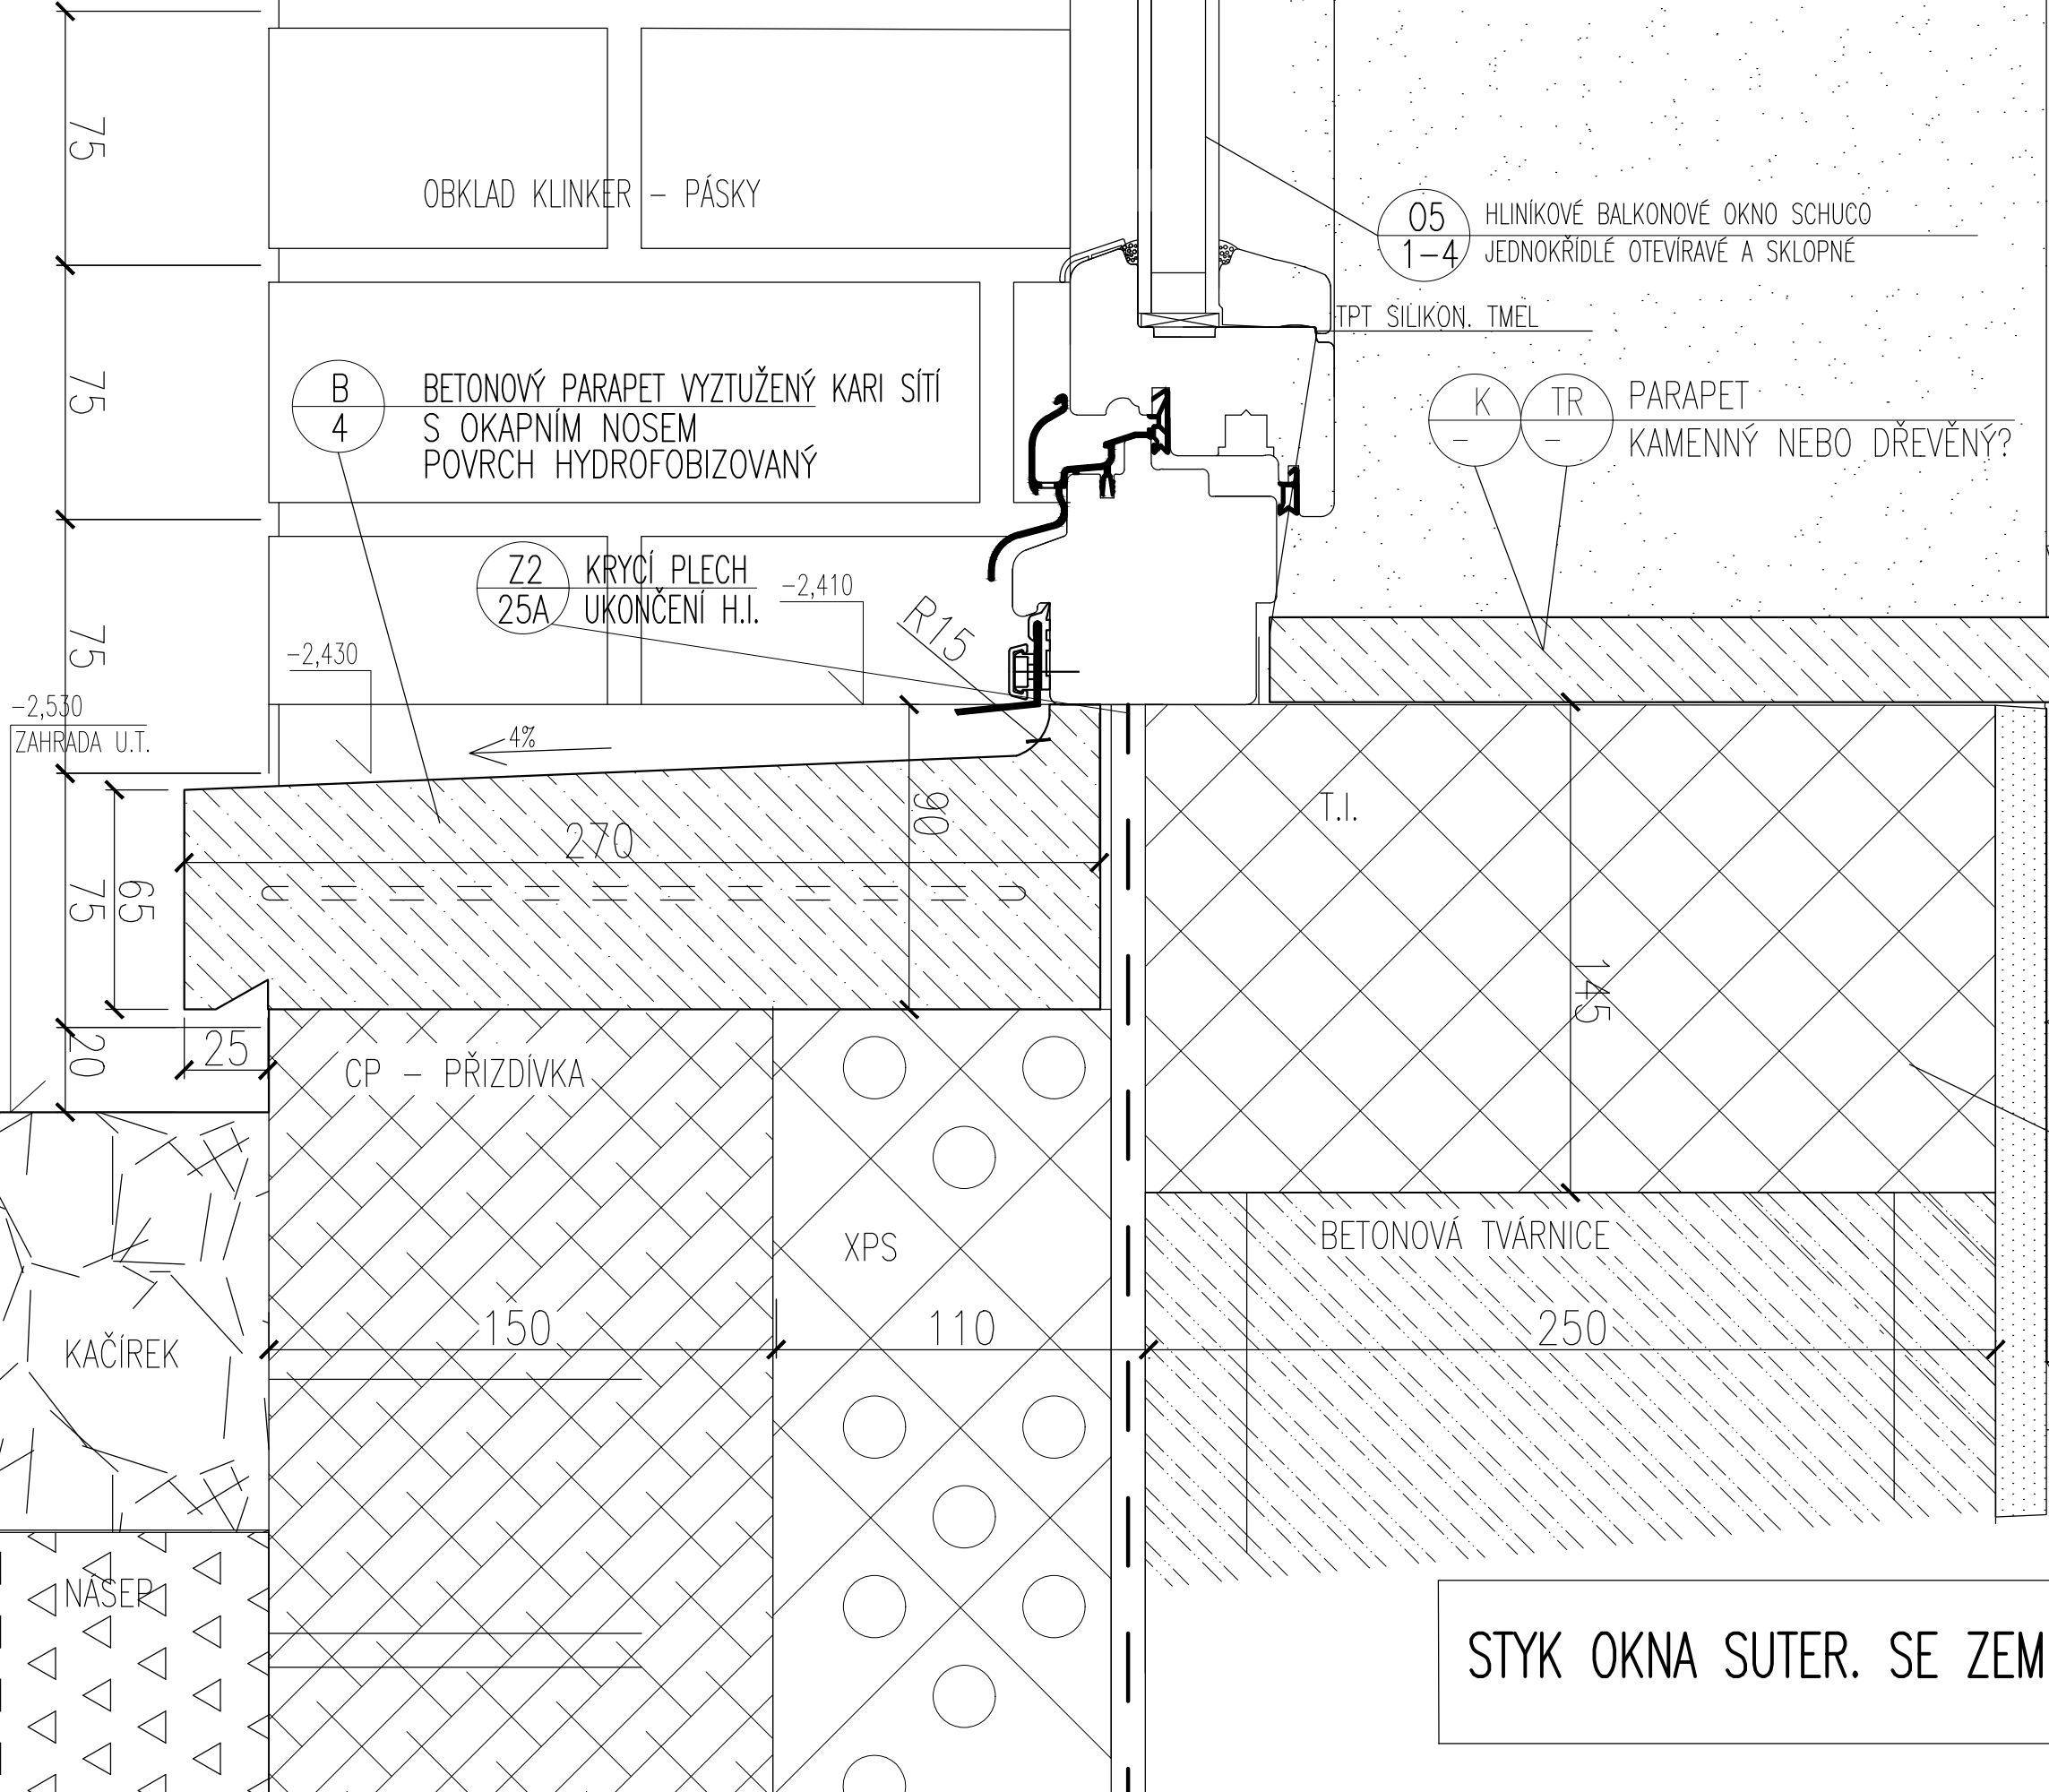

DETAIL ŠIKMÉHO OKNA SUTER. – NADPRAŽÍ ŘEZ PŘÍČNÝ

POZN.: VEŠKERÉ ROZMĚRY NUTNO OVĚŘIT NA STAVBĚ

STYK OKNA SUTER. SE ZEMÍ VČ. NADPRAŽÍ	DPS	1:2
	06/15	32.10a

STYK OKNA SUTER. SE ZEMÍ ŘEZ PŘÍČNÝ

ŘEZPOHLED PODÉLNÝ

POZN.: VEŠKERÉ ROZMĚRY NUTNO OVĚŘIT NA STAVBĚ

STYK OKNA SUTER. SE ZEMÍ VČ. NADPRAŽÍ	DPS	1:2
	06/15	32.10b