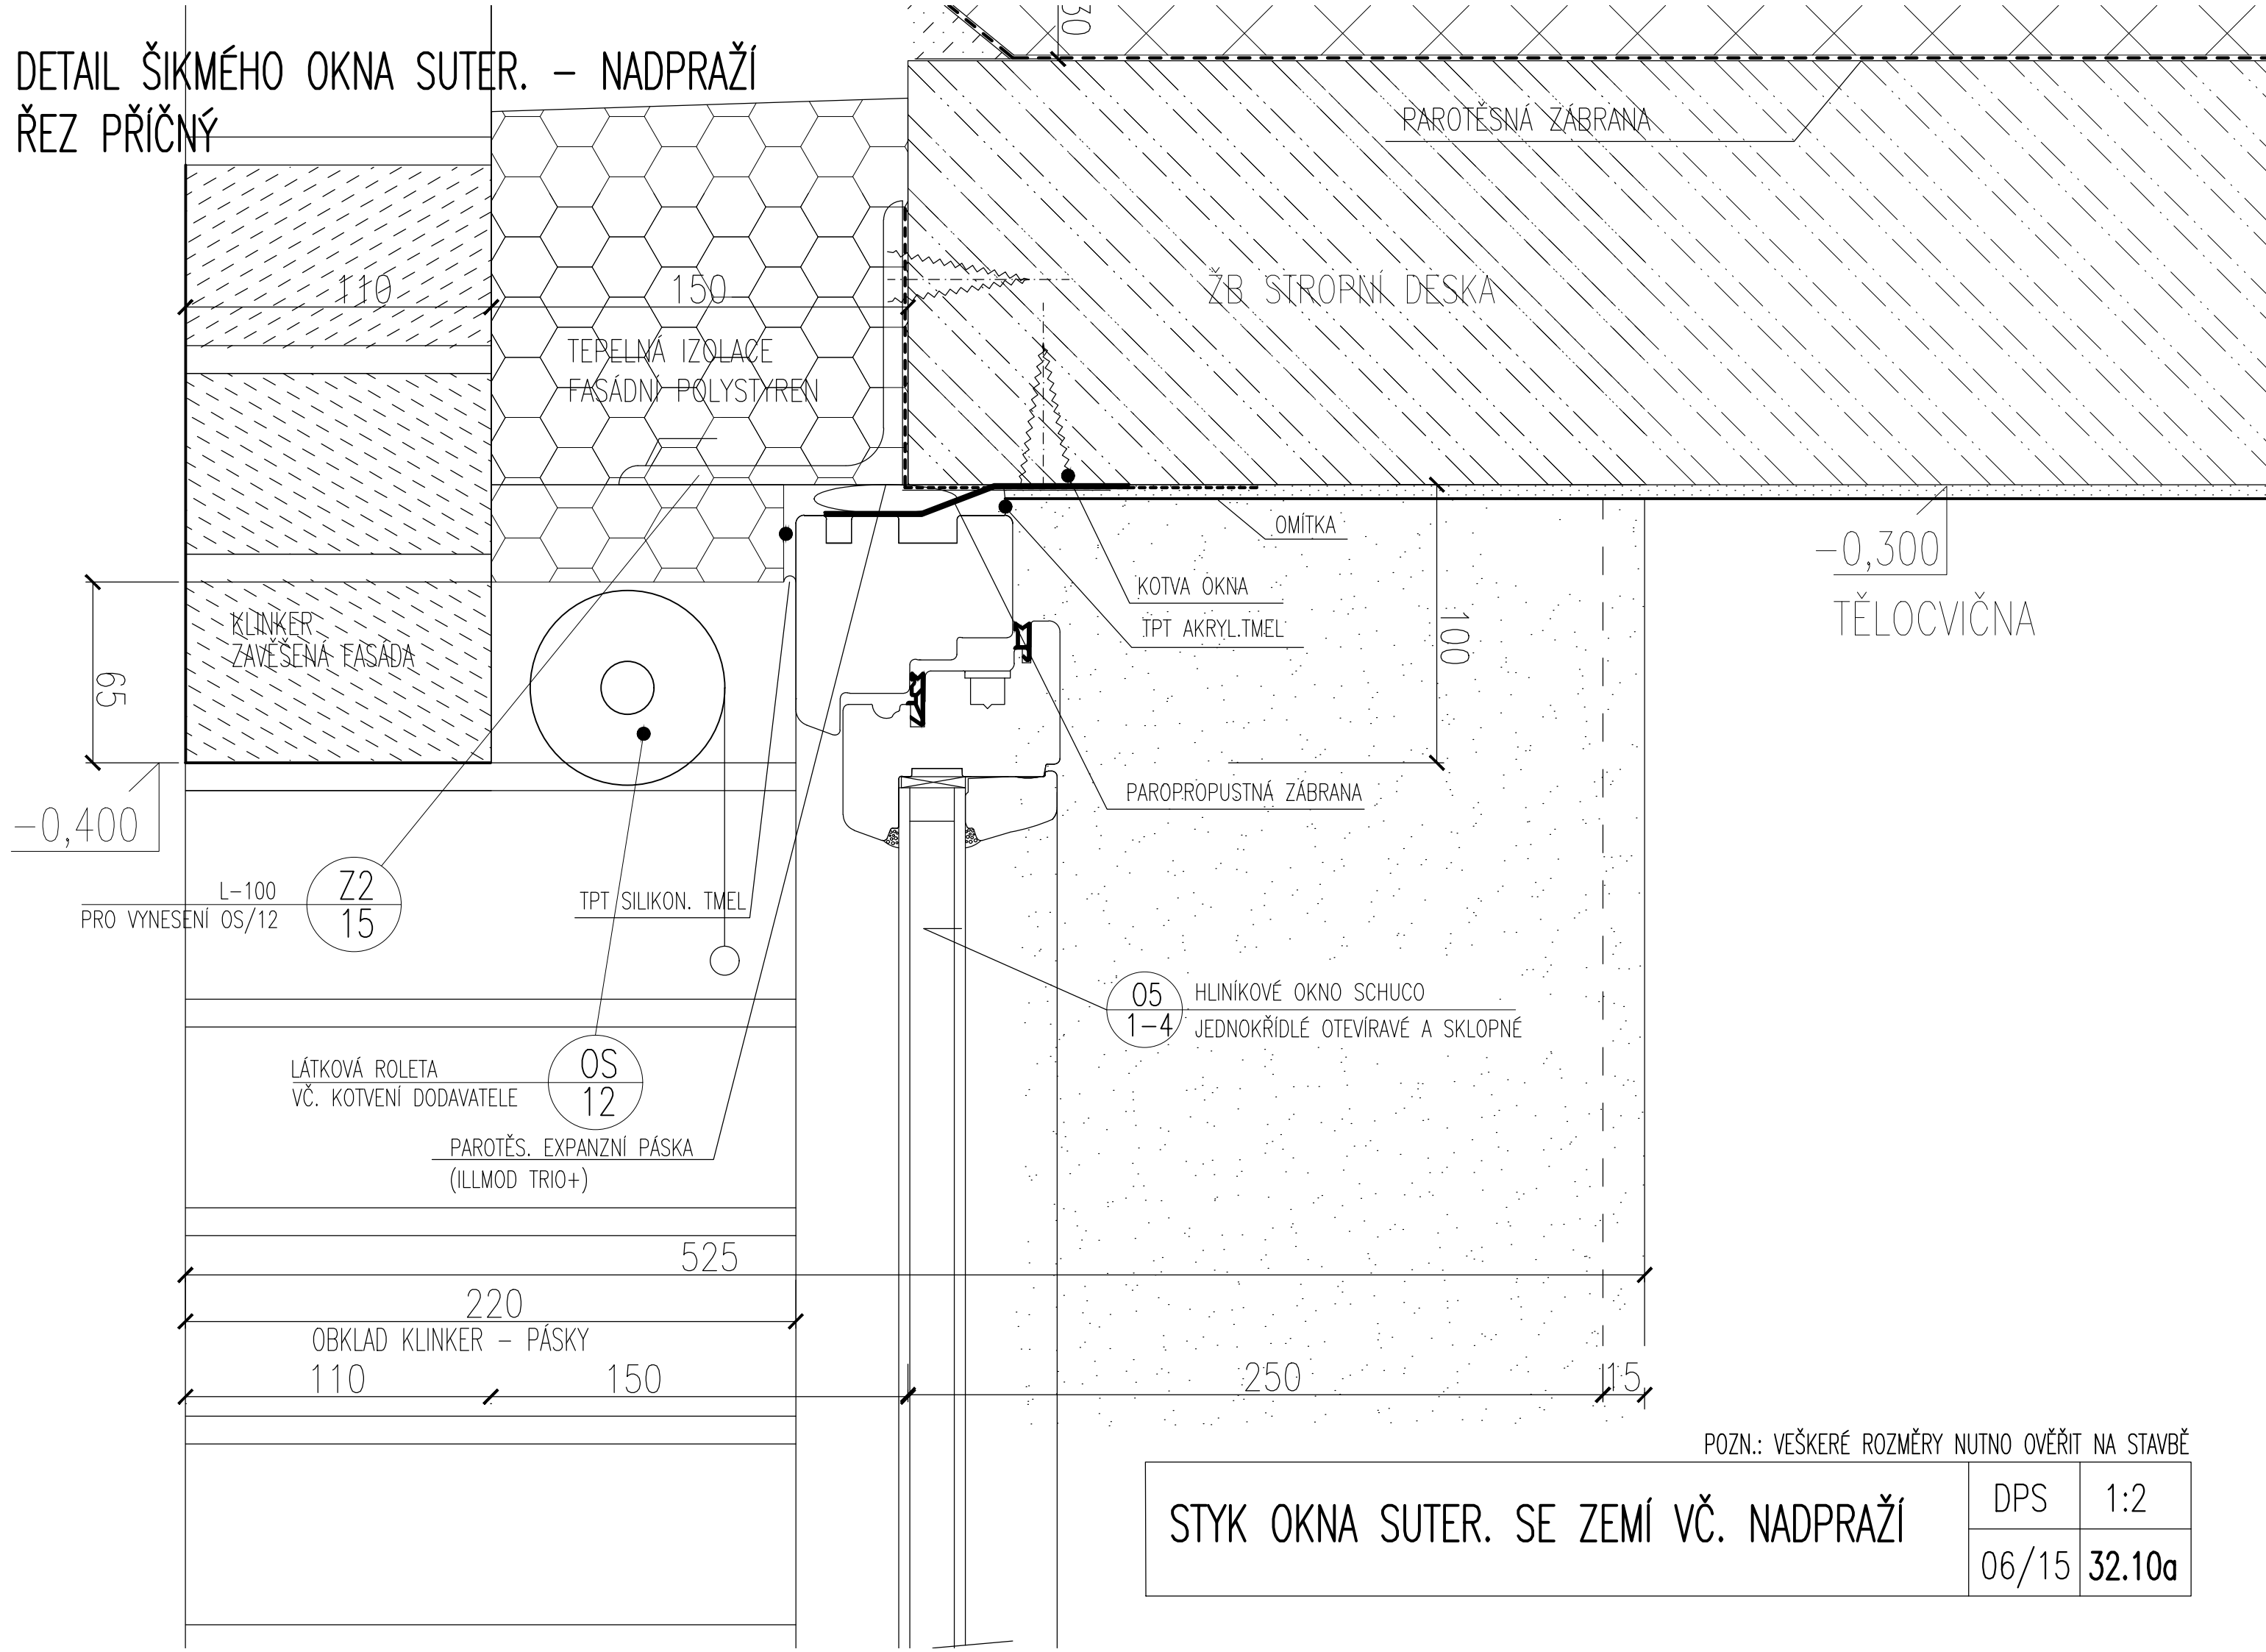

DETAIL ŠIKMÉHO OKNA SUTER. – NADPRAŽÍ ŘEZ PŘÍČNÝ

POZN.: VEŠKERÉ ROZMĚRY NUTNO OVĚŘIT NA STAVBĚ

STYK OKNA SUTER. SE ZEMÍ VČ. NADPRAŽÍ	DPS	1:2
	06/15	32.10a

STYK OKNA SUTER. SE ZEMÍ ŘEZ PŘÍČNÝ

ŘEZPOHLED PODÉLNÝ

POZN.: VEŠKERÉ ROZMĚRY NUTNO OVĚŘIT NA STAVBĚ

STYK OKNA SUTER. SE ZEMÍ VČ. NADPRAŽÍ	DPS	1:2
	06/15	32.10b