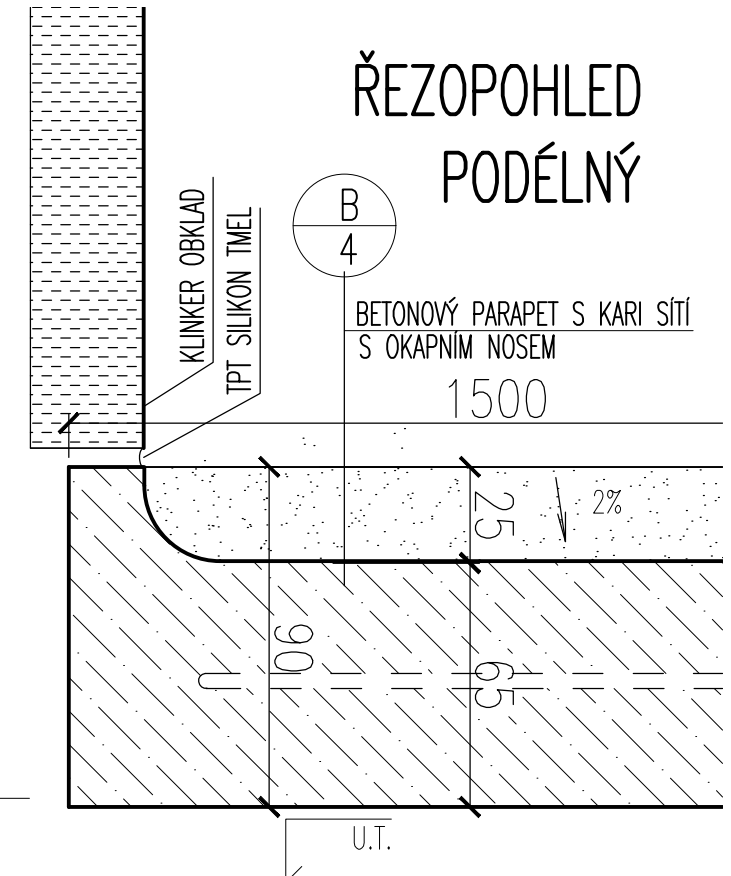

DETAIL ŠIKMÉHO OKNA SUTER. – NADPRAŽÍ ŘEZ PŘÍČNÝ

POZN.: VEŠKERÉ ROZMĚRY NUTNO OVĚŘIT NA STAVBĚ

STYK OKNA SUTER. SE ZEMÍ VČ. NADPRAŽÍ	DPS	1:2
	06/15	32.10a

STYK OKNA SUTER. SE ZEMÍ ŘEZ PŘÍČNÝ

ŘEZPOHLED PODÉLNÝ

POZN.: VEŠKERÉ ROZMĚRY NUTNO OVĚŘIT NA STAVBĚ

STYK OKNA SUTER. SE ZEMÍ VČ. NADPRAŽÍ	DPS	1:2
	06/15	32.10b