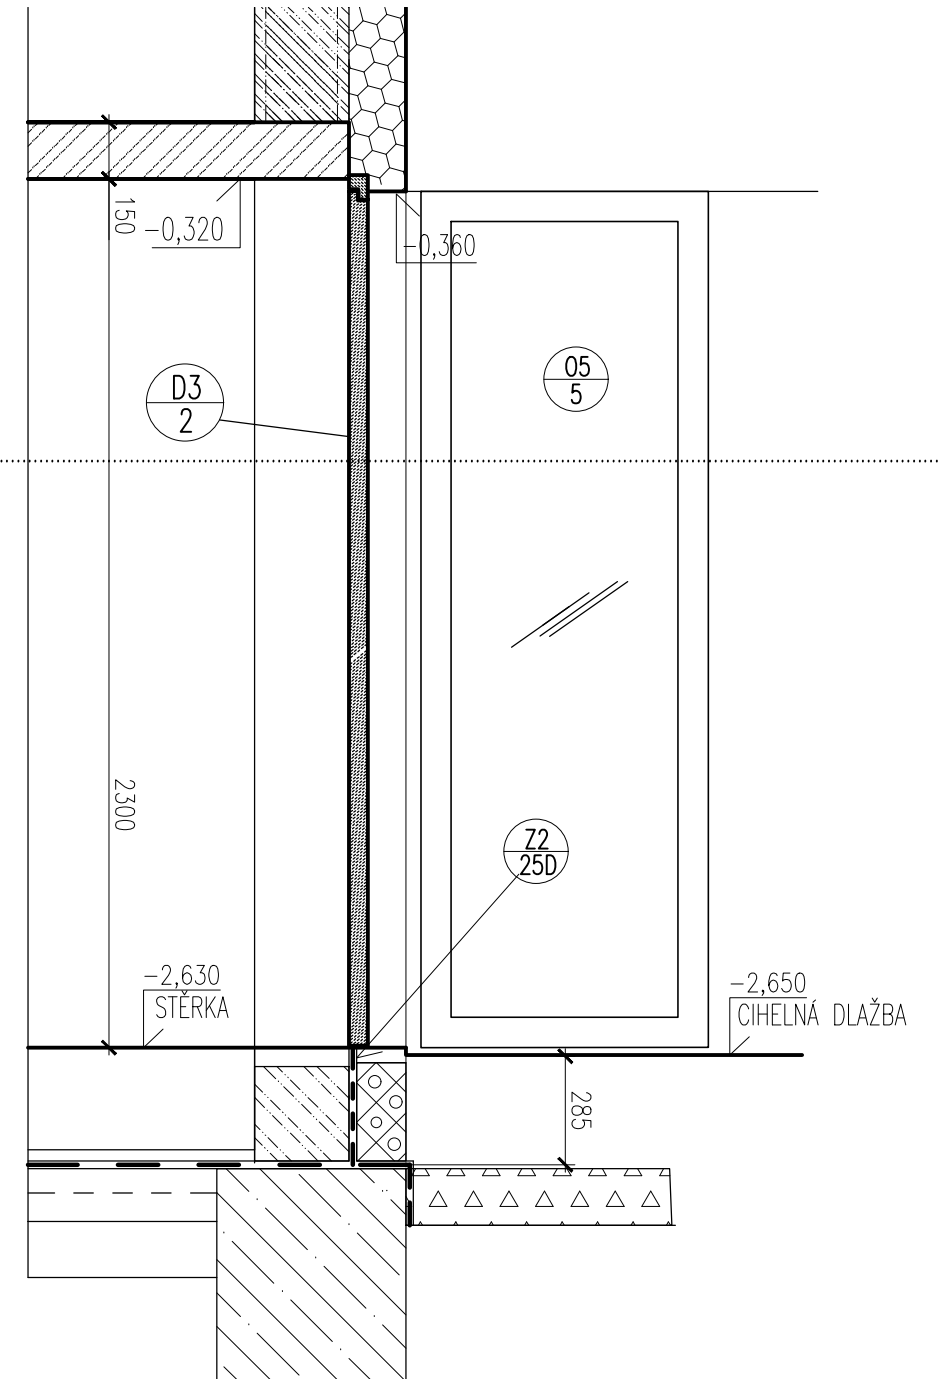

POHLED 1

ŘEZ A-A

PŮDORYSNÝ ŘEZ B-B

DVEŘE = VRATA HLADKÉ OTEVÍRÁVÁ DVOJKŘÍDLÁ, DŘEVĚNÉ JAKO VSTUPNÍ DVEŘE
 MATERIÁL: DŘEVĚNÉ EURO PROFILY TL 86MM, BOROVICE — DITTO JAKO OKNA —
 MATERIÁL: DŘEVĚNÉ TL. 50MM, BOROVICE, TEPELNĚ IZOLOVANÉ
 ZÁREBEŇ DŘEVĚNÁ
 POVRCH: DITTO JAKO OKNA

KOVÁNÍ: KLIKA – KLIKA(KOULE) CESAN SNI, ROLETA OVÁLNÁ, PRO POSUVNÉ DVEŘE
 ZÁMEK SECURIDEV. KÓD 7
 MAGNETICKÉ ČIDLO

ROZM.: PRŮCHOZÍ 1180+1180/2300 MM
 2500/2300

POZN.: VEŠKERÉ ROZMĚRY OVĚŘIT NA STAVBĚ

DVEŘE DO SKLADU KOL – SUTERÉN