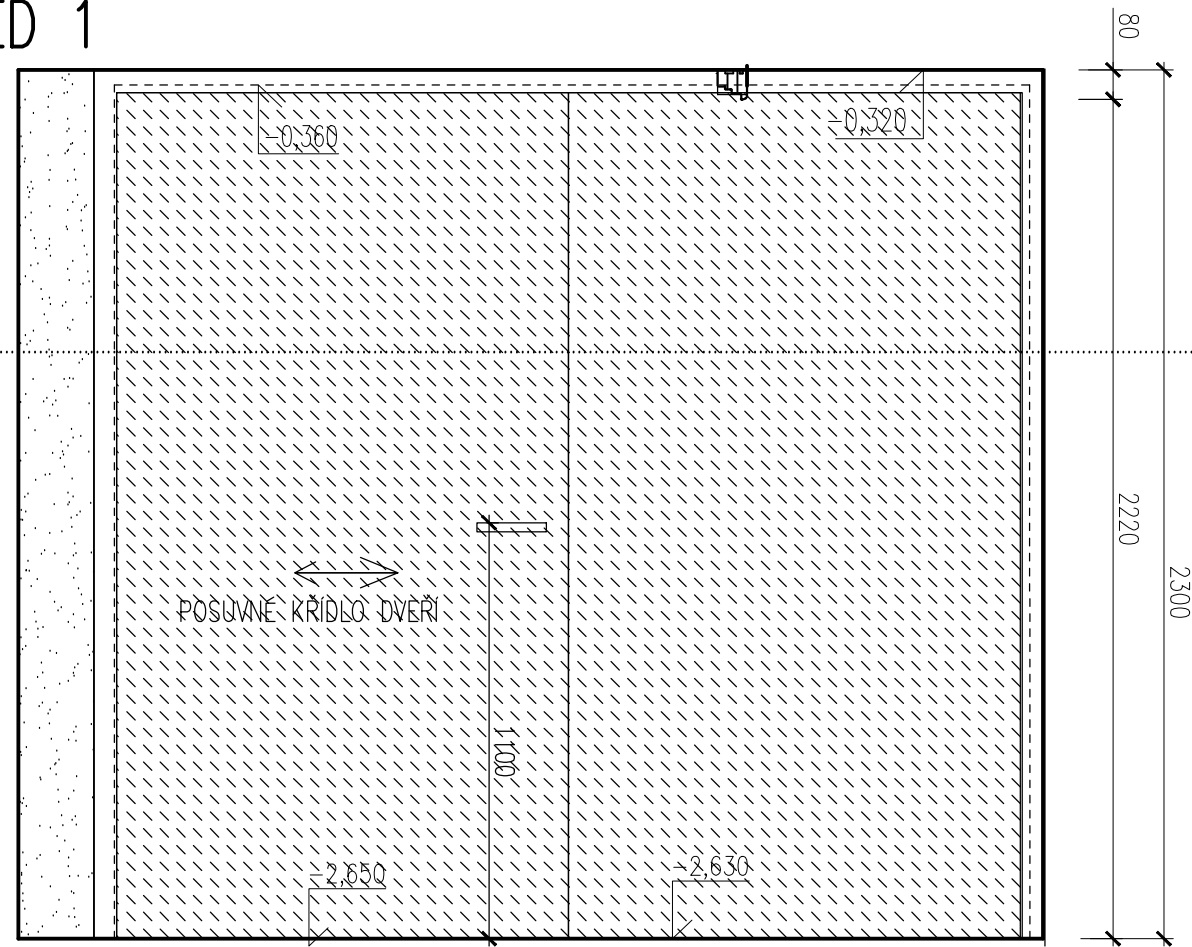

POHLED 1

ŘEZ A-A

PŮDORYSNÝ ŘEZ B-B

DVEŘE = VRATA HLADKÉ OTEVÍRÁVÁ DVOJKŘÍDLÁ, DŘEVĚNÉ JAKO VSTUPNÍ DVEŘE
 MATERIÁL: DŘEVĚNÉ EURO PROFILY TL 86MM, BOROVICE — DITTO JAKO OKNA —
 MATERIÁL: DŘEVĚNÉ TL. 50MM, BOROVICE, TEPELNĚ IZOLOVANÉ
 ZÁREBEŇ DŘEVĚNÁ
 POVRCH: DITTO JAKO OKNA

KOVÁNÍ: KLIKA – KLIKA(KOULE) CESAN SNI, ROLETA OVÁLNÁ, PRO POSUVNÉ DVEŘE
 ZÁMEK SECURIDEV. KÓD 7
 MAGNETICKÉ ČIDLO

ROZM.: PRŮCHOZÍ 1180+1180/2300 MM
 2500/2300

POZN.: VEŠKERÉ ROZMĚRY OVĚŘIT NA STAVBĚ

DVEŘE DO SKLADU KOL – SUTERÉN