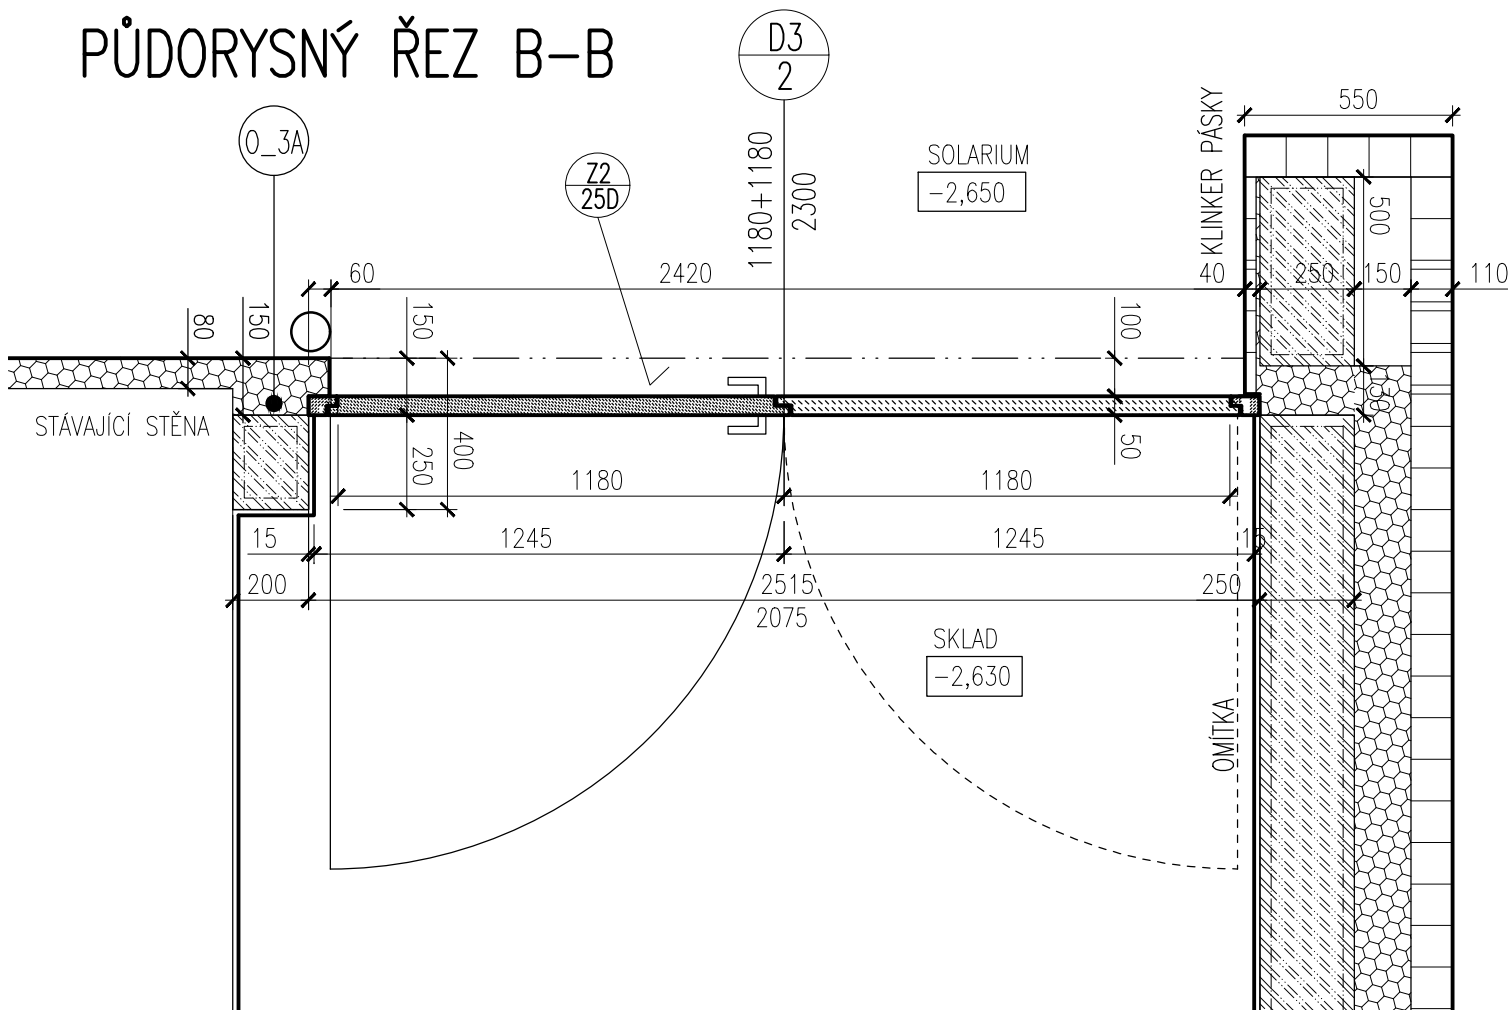

POHLED 1

ŘEZ A-A

PŮDORYSNÝ ŘEZ B-B

DVEŘE = VRATA HLADKÉ OTEVÍRÁVÁ DVOJKŘÍDLÁ, DŘEVĚNÉ JAKO VSTUPNÍ DVEŘE
 MATERIÁL: DŘEVĚNÉ EURO PROFILY TL 86MM, BOROVICE — DITTO JAKO OKNA —
 MATERIÁL: DŘEVĚNÉ TL. 50MM, BOROVICE, TEPELNĚ IZOLOVANÉ
 ZÁREBEŇ DŘEVĚNÁ
 POVRCH: DITTO JAKO OKNA

KOVÁNÍ: KLIKA – KLIKA(KOULE) CESAN SNI, ROLETA OVÁLNÁ, PRO POSUVNÉ DVEŘE
 ZÁMEK SECURIDEV. KÓD 7
 MAGNETICKÉ ČIDLO

ROZM.: PRŮCHOZÍ 1180+1180/2300 MM
 2500/2300

POZN.: VEŠKERÉ ROZMĚRY OVĚŘIT NA STAVBĚ

DVEŘE DO SKLADU KOL – SUTERÉN