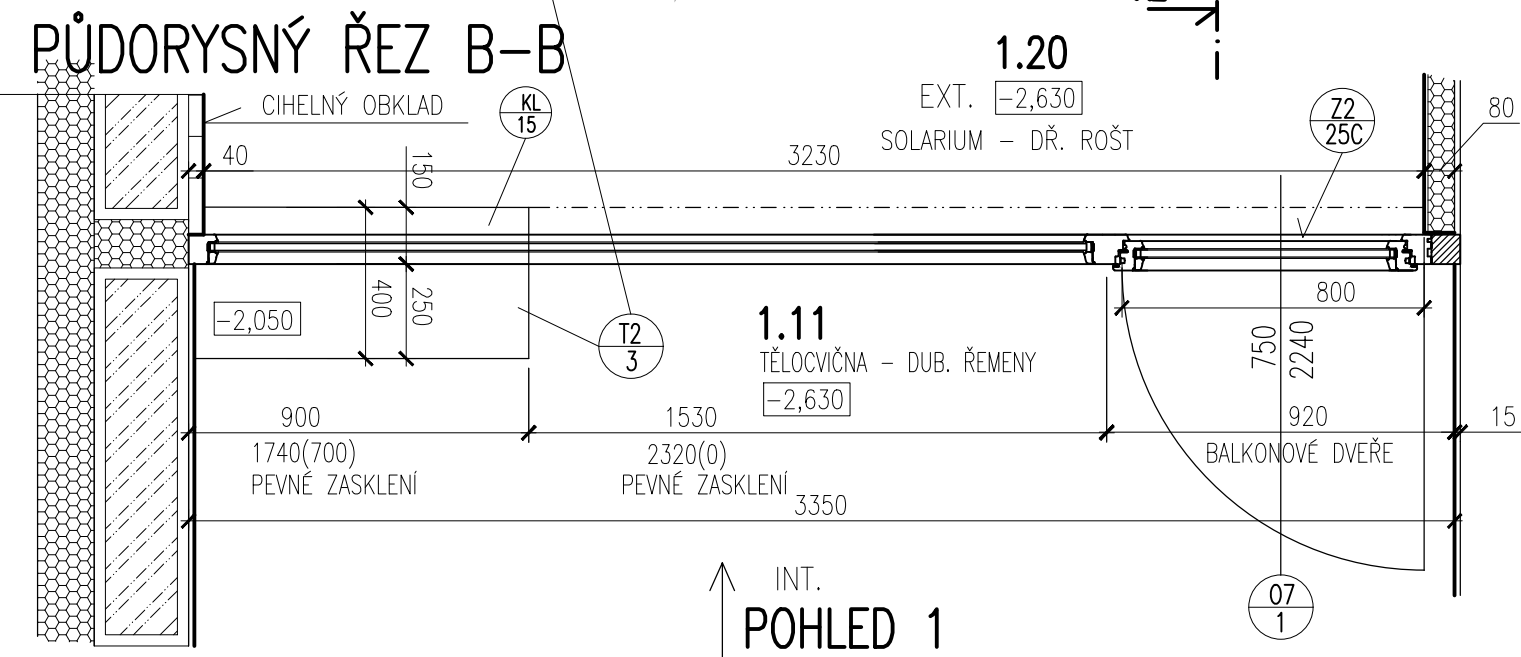

POHLED 1

ŘEZ A1

ŘEZ A2

PŮDORYSNÝ ŘEZ B-B

PŮDORYSNÝ ŘEZ C-C

DVEŘE: 800/2320MM  
 OKNO 1.: 1530 / 2320MM  
 OKNO 2.: 900/1320MM  
 ROZM. CELKOVÝ: 3360x1300, 2240MM

POZN.: VEŠKERÉ ROZMĚRY OVĚŘIT NA STAVBĚ

SKL. SESTAVA OKEN A DVEŘÍ	1.11	DPS	1:20
		06/15	32.14a