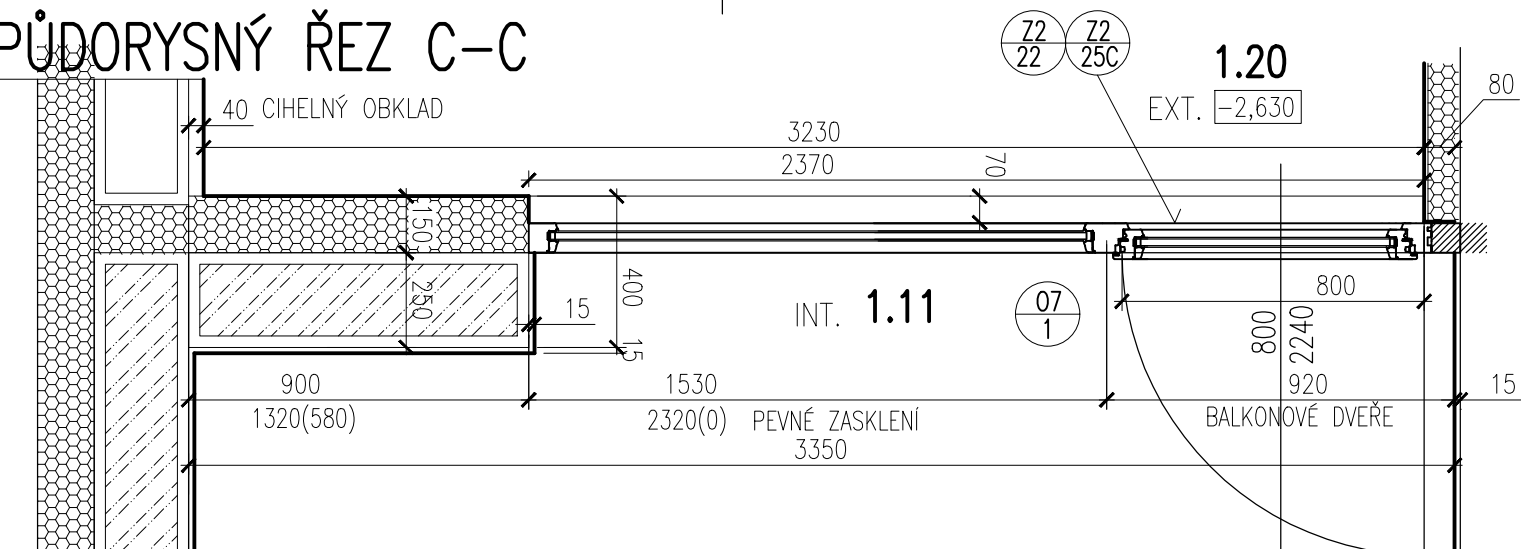

POHLED 1

ŘEZ A1

ŘEZ A2

PŮDORYSNÝ ŘEZ B-B

PŮDORYSNÝ ŘEZ C-C

DVEŘE: 800/2320MM  
 OKNO 1.: 1530 / 2320MM  
 OKNO 2.: 900/1320MM  
 ROZM. CELKOVÝ: 3360x1300, 2240MM

POZN.: VEŠKERÉ ROZMĚRY OVĚŘIT NA STAVBĚ

SKL. SESTAVA OKEN A DVEŘÍ	1.11	DPS	1:20
		06/15	32.14a