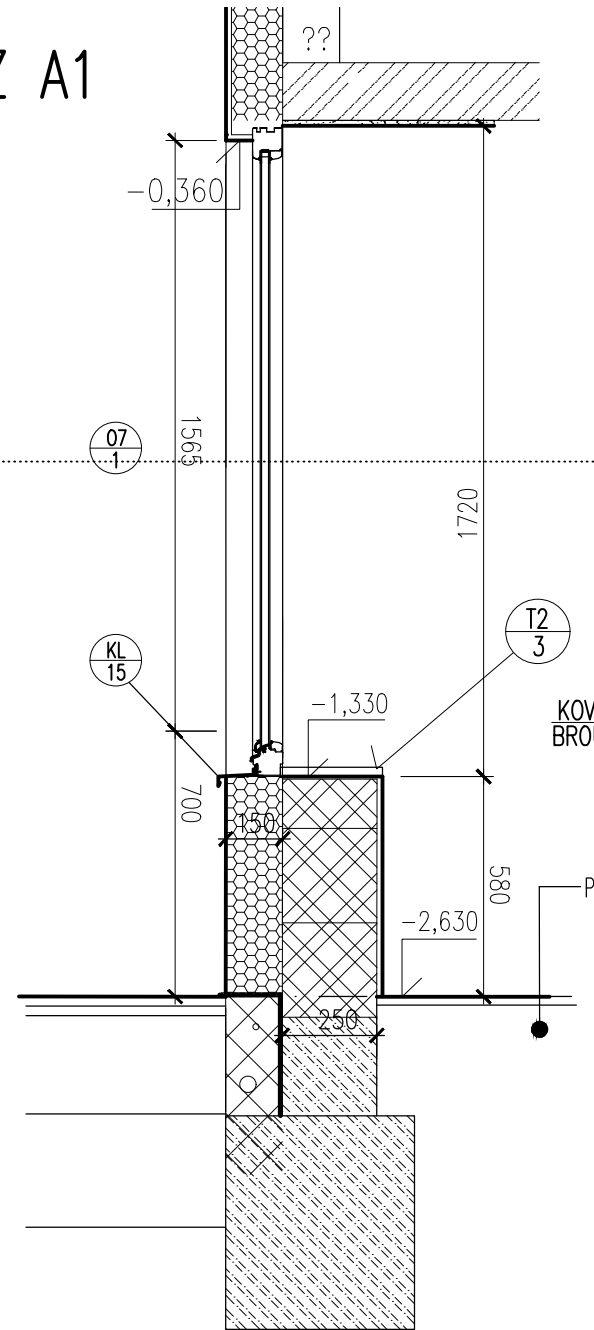

POHLED 1

ŘEZ A1

ŘEZ A2

PŮDORYSNÝ ŘEZ B-B

PŮDORYSNÝ ŘEZ C-C

DVEŘE: 800/2320MM  
 OKNO 1.: 1530 / 2320MM  
 OKNO 2.: 900/1320MM  
 ROZM. CELKOVÝ: 3360x1300, 2240MM

POZN.: VEŠKERÉ ROZMĚRY OVĚŘIT NA STAVBĚ

SKL. SESTAVA OKEN A DVEŘÍ	1.11	DPS	1:20
		06/15	32.14a