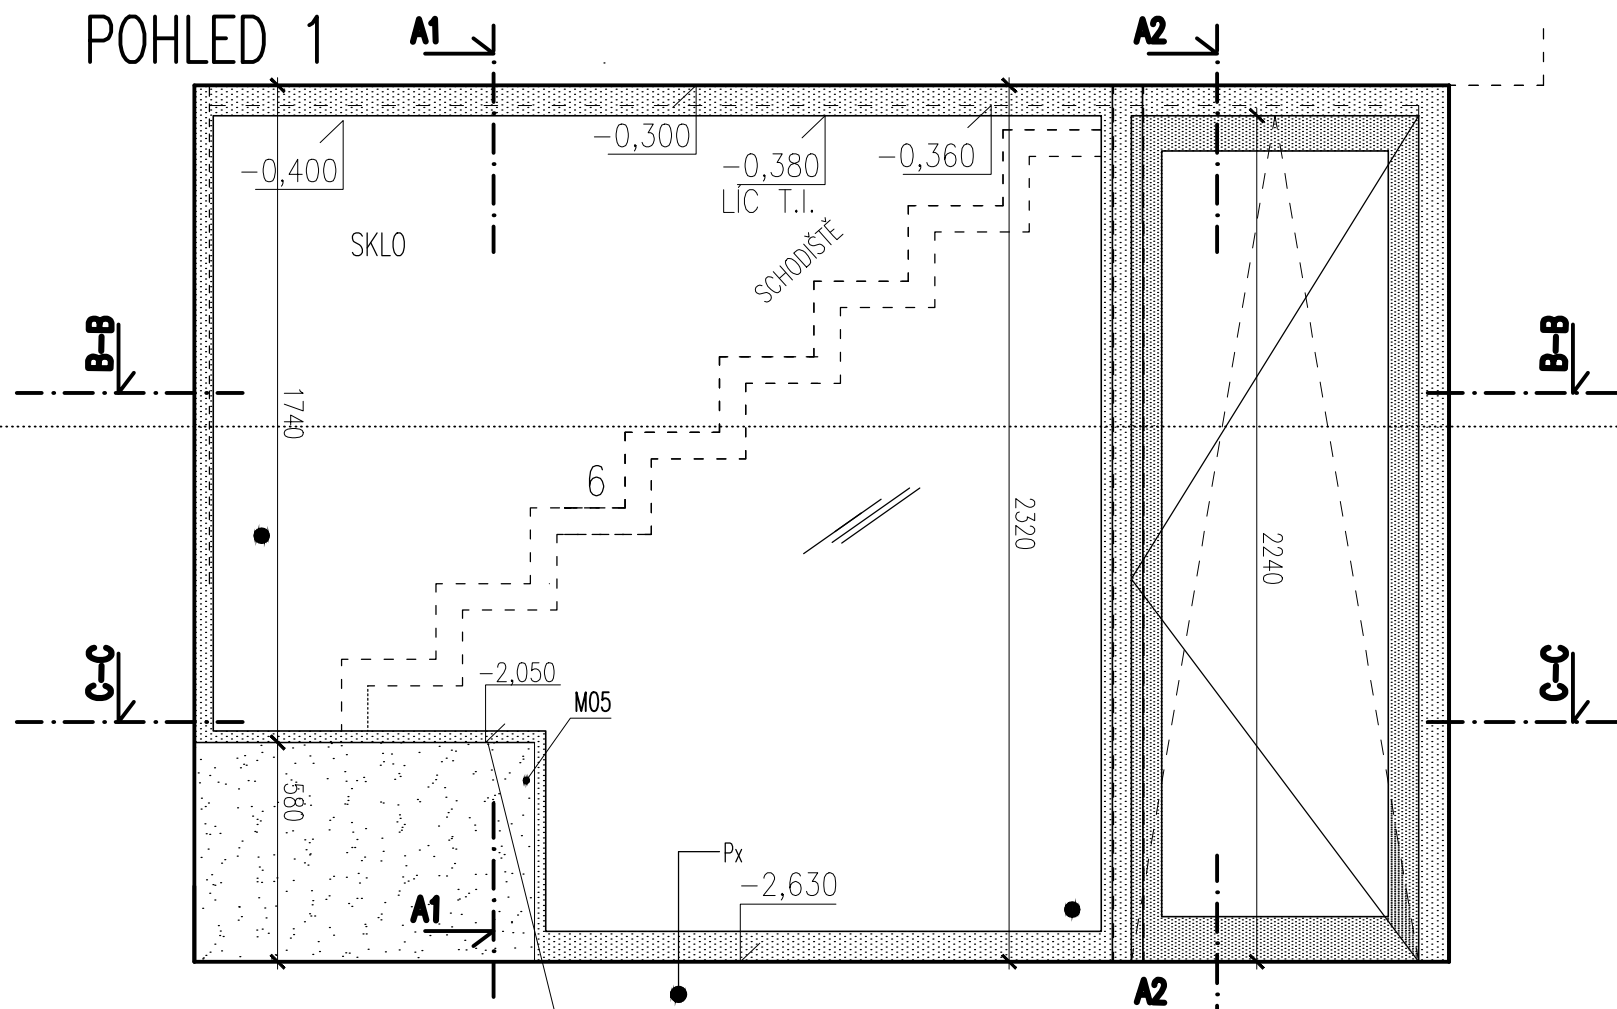

POHLED 1

ŘEZ A1

ŘEZ A2

PŮDORYSNÝ ŘEZ B-B

PŮDORYSNÝ ŘEZ C-C

DVEŘE: 800/2320MM  
 OKNO 1.: 1530 / 2320MM  
 OKNO 2.: 900/1320MM  
 ROZM. CELKOVÝ: 3360x1300, 2240MM

POZN.: VEŠKERÉ ROZMĚRY OVĚŘIT NA STAVBĚ

SKL. SESTAVA OKEN A DVEŘÍ	1.11	DPS	1:20
		06/15	32.14a