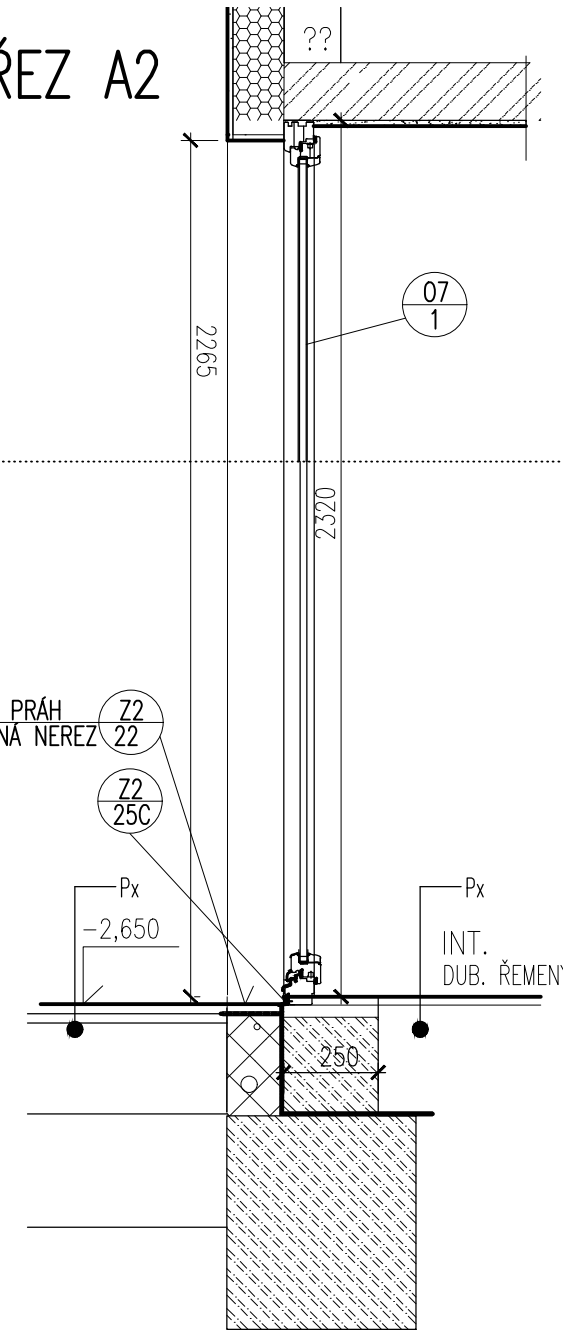

POHLED 1

ŘEZ A1

ŘEZ A2

PŮDORYSNÝ ŘEZ B-B

PŮDORYSNÝ ŘEZ C-C

DVEŘE: 800/2320MM  
 OKNO 1.: 1530 / 2320MM  
 OKNO 2.: 900/1320MM  
 ROZM. CELKOVÝ: 3360x1300, 2240MM

POZN.: VEŠKERÉ ROZMĚRY OVĚŘIT NA STAVBĚ

SKL. SESTAVA OKEN A DVEŘÍ	1.11	DPS	1:20
		06/15	32.14a