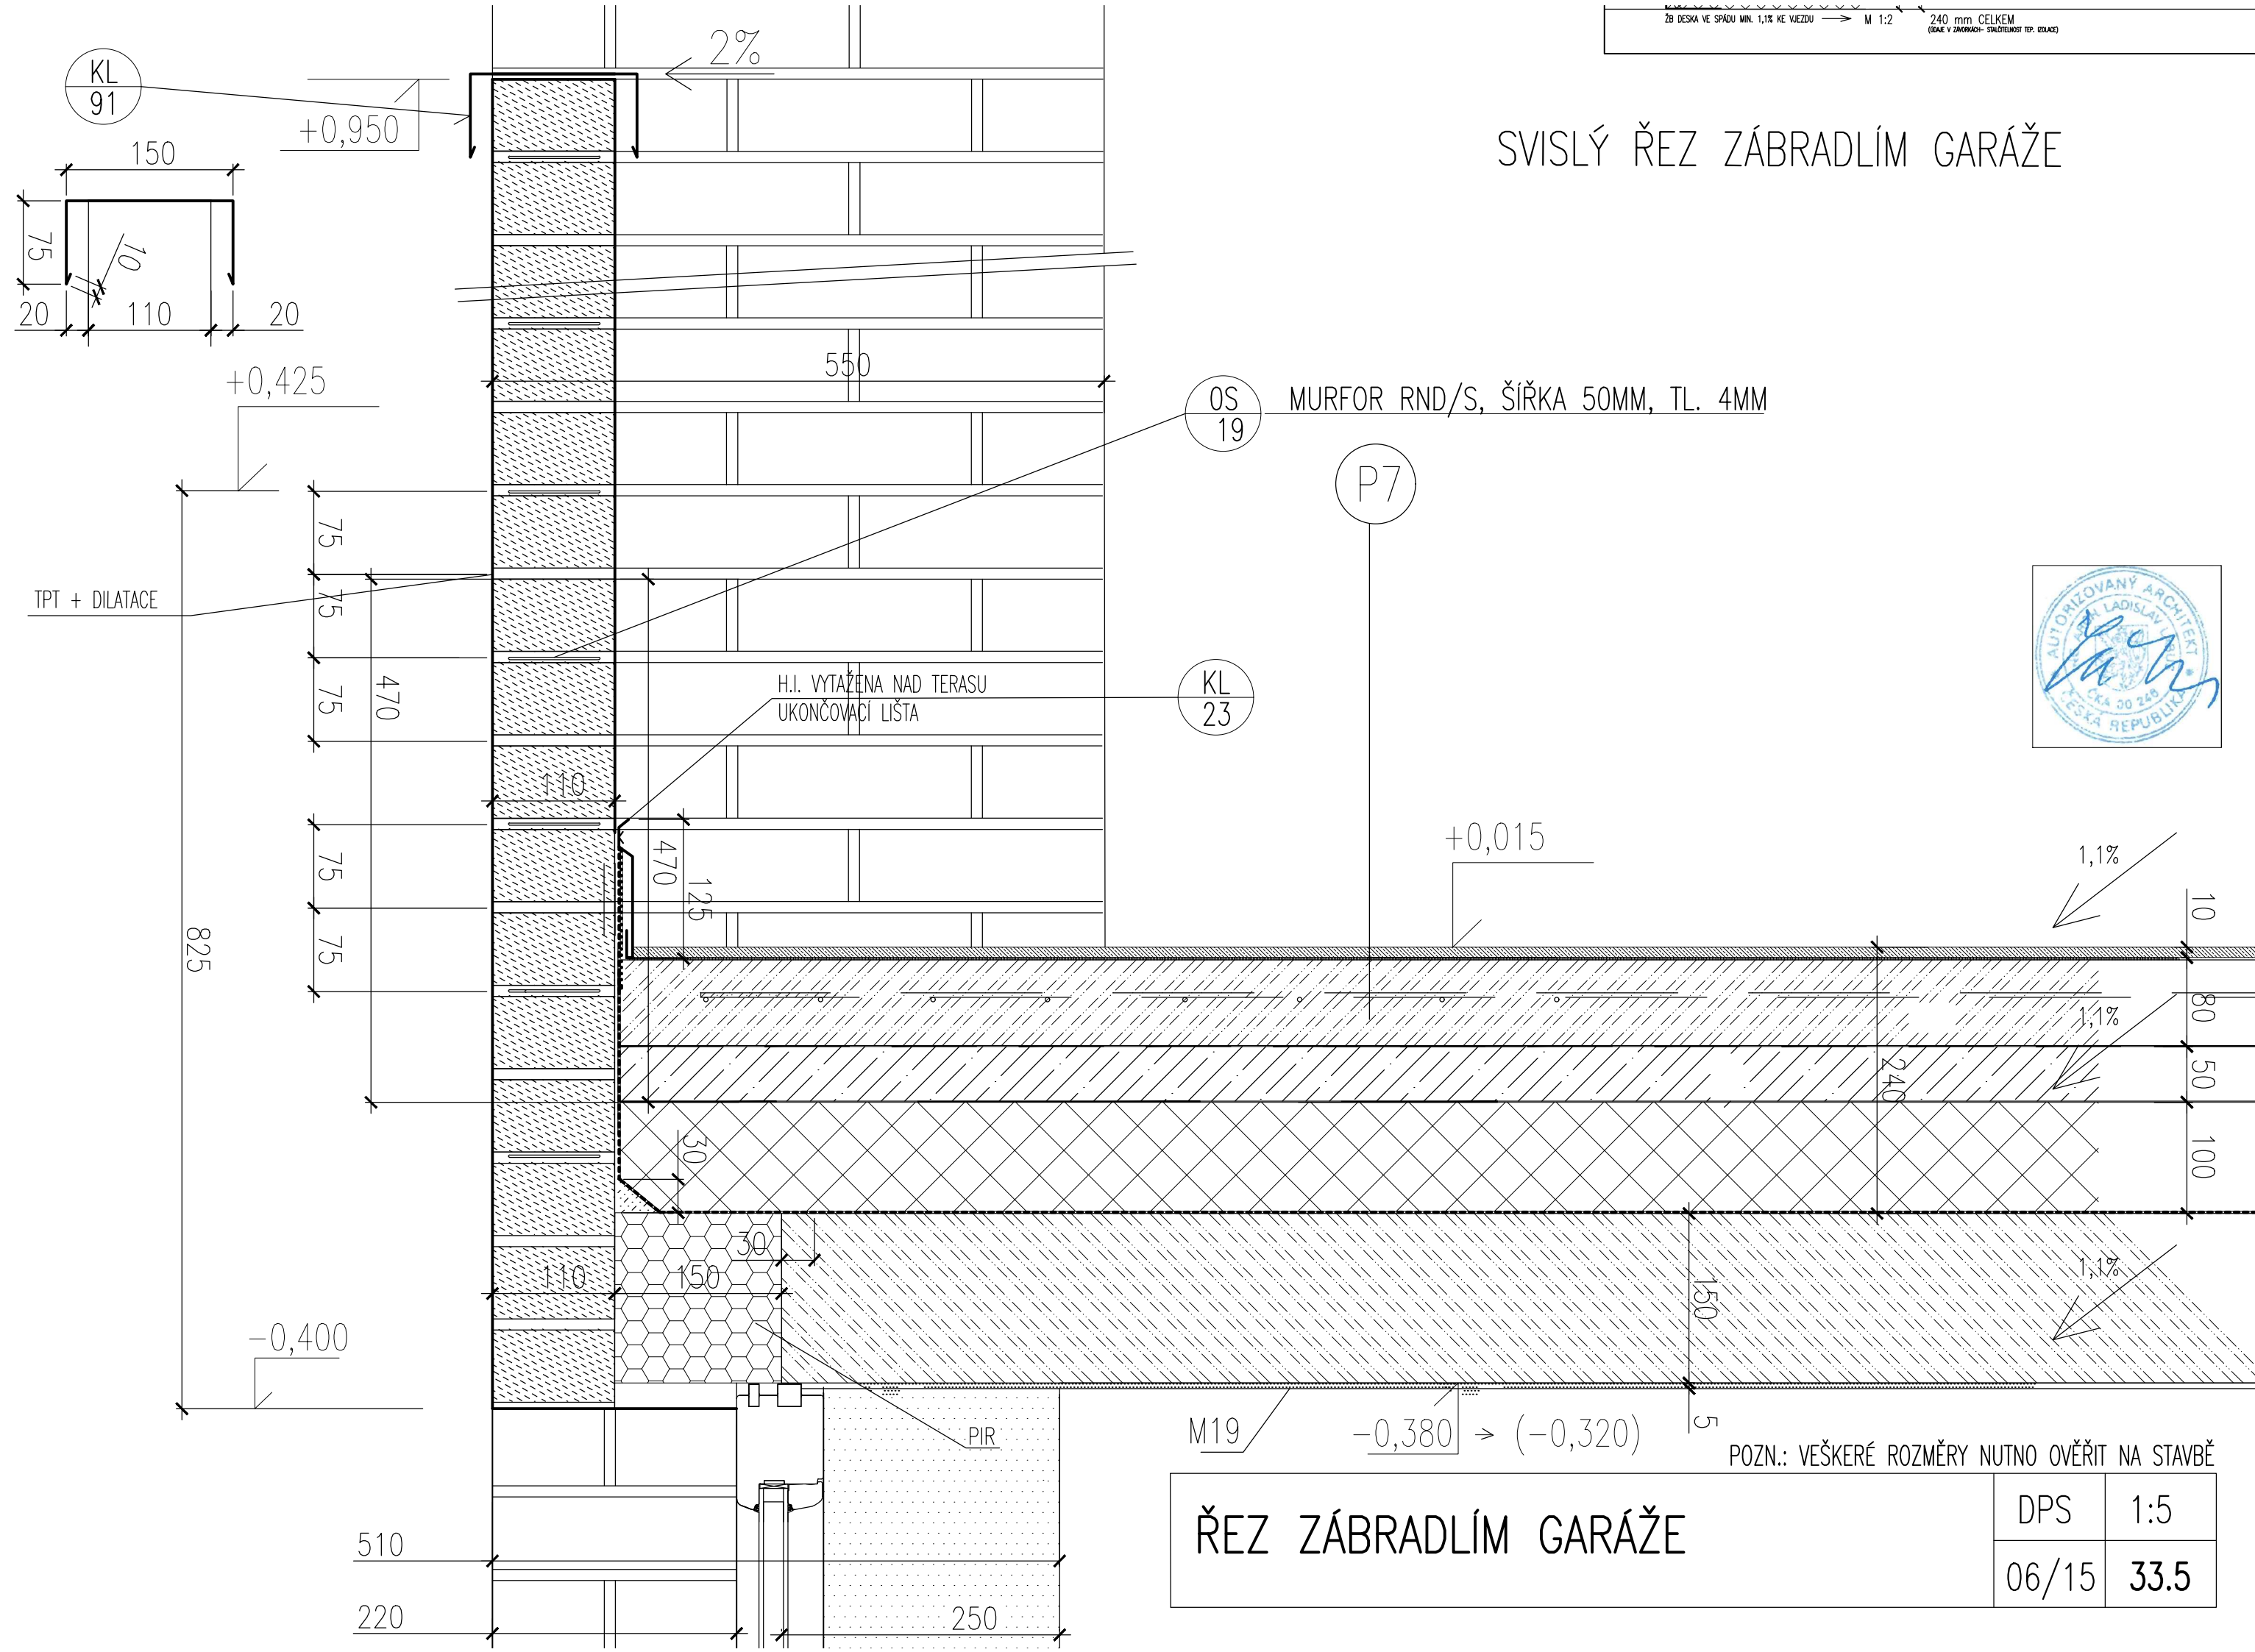

SVISLÝ ŘEZ ZÁBRADLÍM GARÁŽE

M19 -0,380 → (-0,320)

POZN.: VEŠKERÉ ROZMĚRY NUTNO OVĚŘIT NA STAVBĚ

ŘEZ ZÁBRADLÍM GARÁŽE	DPS	1:5
	06/15	33.5