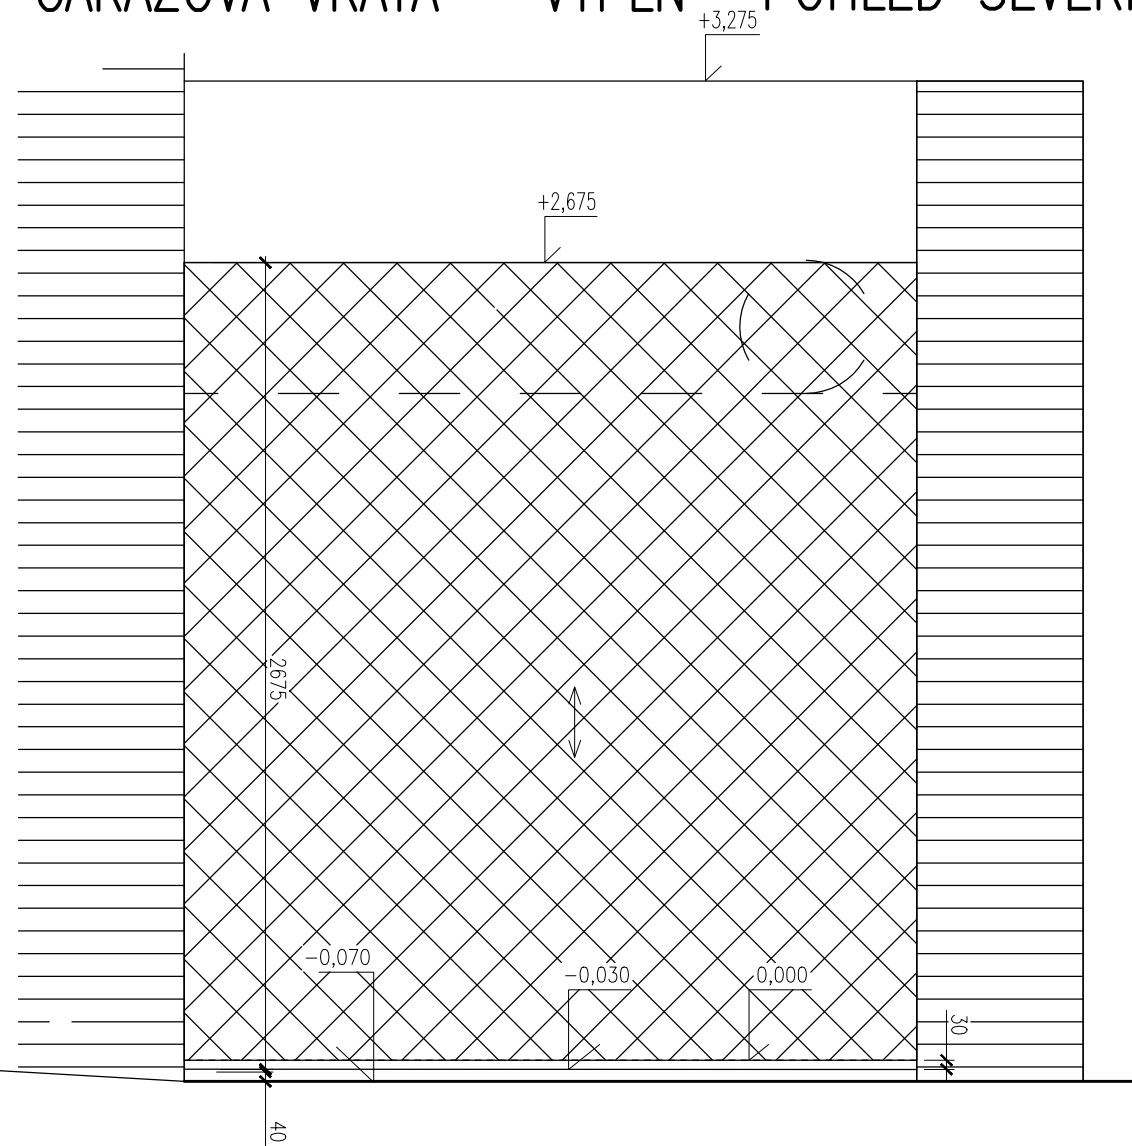

GARÁŽOVÁ VRATA – VÝPLŇ POHLED SEVERNÍ

PŮDORYS

POZNÁMKY:

VENKOVNÍ ROLETA DO GARÁŽE – BEZPEČNOSTNÍ ROLOVACÍ VRATA BASIC HG-L, HLINÍKOVÁ, S ELEKTR. MOTOREM
 SVISLÉ HLINÍKOVÉ LIŠTY, STRANA Pohonu VLEVO PŘI POHLEDU Z VENKU,
 ROZM. OTVORU PRO INSTALACI: ŠÍŘKA x VÝŠKA: 2540 x 2670MM
 ROZM. OTVORU PRO VESTAVBU MŘÍŽE: ŠÍŘKA x VÝŠKA: 2420 x 2670MM
 VÝPLŇ:
 HG-L HLINÍKOVÉ LAMELY VÝŠKY 77MM

POZN.: VEŠKERÉ ROZMĚRY OVĚŘIT NA STAVBĚ

OS
95

GARÁŽOVÁ VRATA – MŘÍŽ

DPS	1:25
07/15	33.8