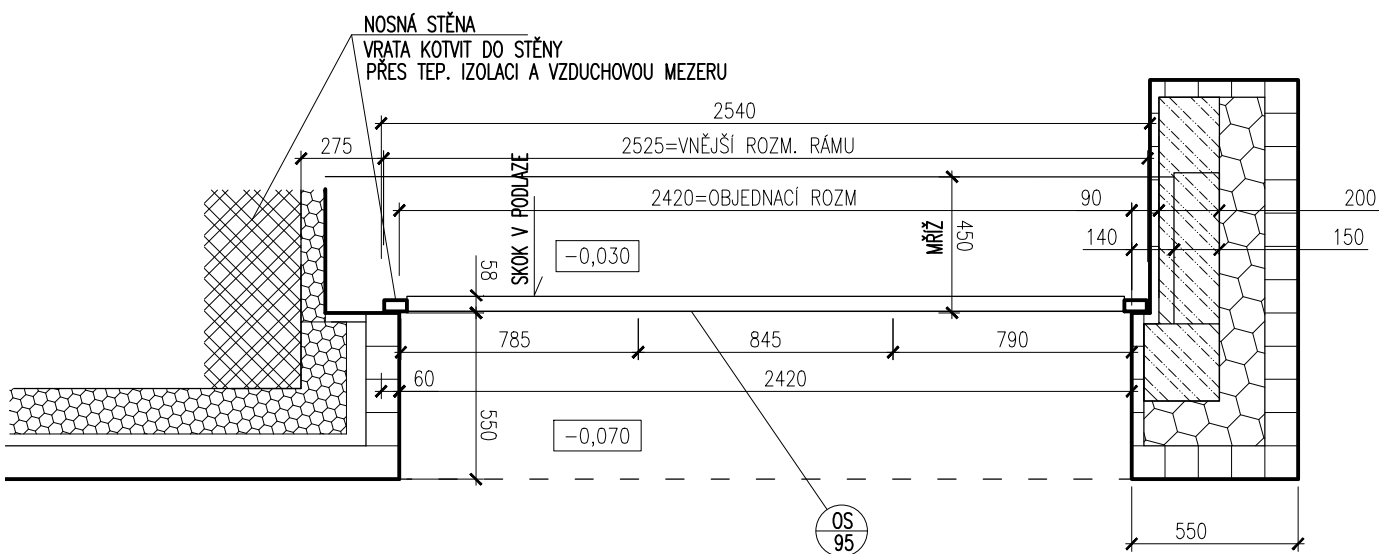

GARÁŽOVÁ VRATA – VÝPLŇ POHLED SEVERNÍ

PŮDORYS

POZNÁMKY:

VENKOVNÍ ROLETA DO GARÁŽE – BEZPEČNOSTNÍ ROLOVACÍ VRATA BASIC HG-L, HLINÍKOVÁ, S ELEKTR. MOTOREM
 SVISLÉ HLINÍKOVÉ LIŠTY, STRANA Pohonu VLEVO PŘI POHLEDU Z VENKU,
 ROZM. OTVORU PRO INSTALACI: ŠÍŘKA x VÝŠKA: 2540 x 2670MM
 ROZM. OTVORU PRO VESTAVBU MŘÍŽE: ŠÍŘKA x VÝŠKA: 2420 x 2670MM
 VÝPLŇ:
 HG-L HLINÍKOVÉ LAMELY VÝŠKY 77MM

POZN.: VEŠKERÉ ROZMĚRY OVĚŘIT NA STAVBĚ

OS
95

GARÁŽOVÁ VRATA – MŘÍŽ

DPS	1:25
07/15	33.8