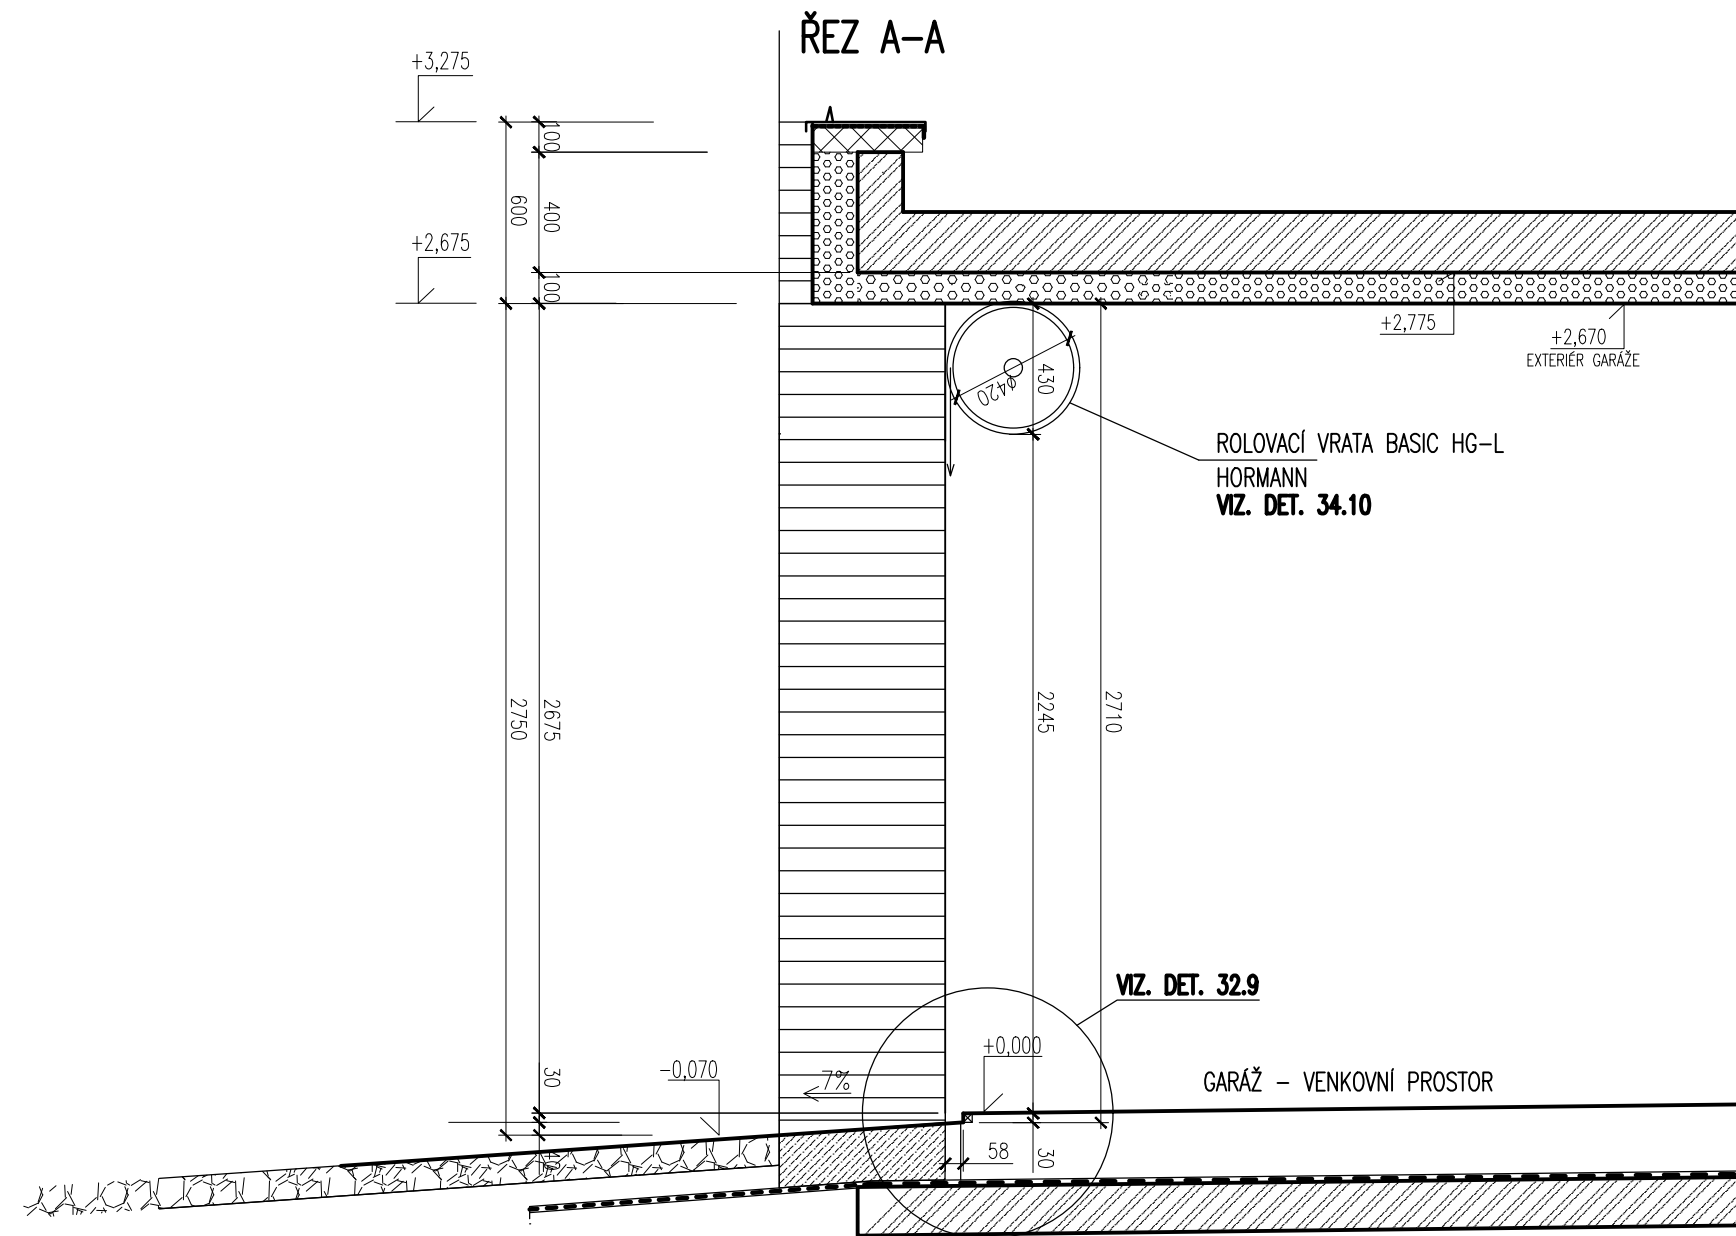

GARÁŽOVÁ VRATA – VÝPLŇ POHLED SEVERNÍ

PŮDORYS

POZNÁMKY:

VENKOVNÍ ROLETA DO GARÁŽE – BEZPEČNOSTNÍ ROLOVACÍ VRATA BASIC HG-L, HLINÍKOVÁ, S ELEKTR. MOTOREM
 SVISLÉ HLINÍKOVÉ LIŠTY, STRANA Pohonu VLEVO PŘI POHLEDU Z VENKU,
 ROZM. OTVORU PRO INSTALACI: ŠÍŘKA x VÝŠKA: 2540 x 2670MM
 ROZM. OTVORU PRO VESTAVBU MŘÍŽE: ŠÍŘKA x VÝŠKA: 2420 x 2670MM
 VÝPLŇ:
 HG-L HLINÍKOVÉ LAMELY VÝŠKY 77MM

POZN.: VEŠKERÉ ROZMĚRY OVĚŘIT NA STAVBĚ

OS
95

GARÁŽOVÁ VRATA – MŘÍŽ

DPS	1:25
07/15	33.8