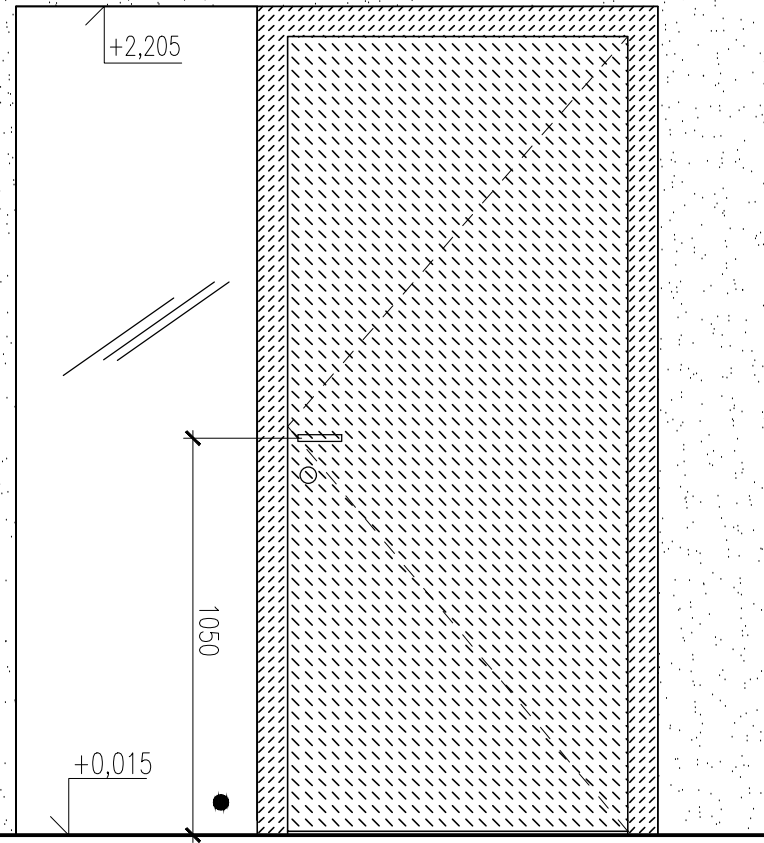

POHLED 1

ŘEZ B

ŘEZ C

ŘEZ B-B

NEREZ ÚHELNÍK NAD OKNEM  
PRO VYNESENÍ KLINKER OBKL.

ŘEZ C-C

POHLED 2

PŮDORYSNÝ ŘEZ A-A

KOVOVÝ PRÁH DVEŘÍ  
BROUŠENÁ NEREZ

Z2  
20

DVEŘE DŘEVĚNÉ PLNĚ HLADKÉ S MAGNETICKÝM ČIDLEM, POVRCH. ÚPRAVA DTTO JAKO OKNA

MATERIÁL: DŘEVĚNÉ EURO PROFILY TL 86MM, BOROVICE – DTTO JAKO OKNA

S NASTAVENÝMI PRODLOUŽENÝMI ZÁRUBNĚMI, TEPELNĚ IZOLAČNÍ

POVRCH: DTTO JAKO OKNA

BEZRÁMOVÉ ZASKLENÍ: SKLO BEZPEČNOSTNÍ KALENÉ ČIRÉ, DTTO JAKO OKNA, DO OMÍTKOVÉ LIŠTY

KOVÁNÍ: KLIKA – KLIKA (KOULE) CESAN SNI, ROLETA OVÁLNÁ

ZÁMEK SECURIDEV. KÓD 7

POZN.: VEŠKERÉ ROZMĚRY OVĚŘIT NA STAVBĚ