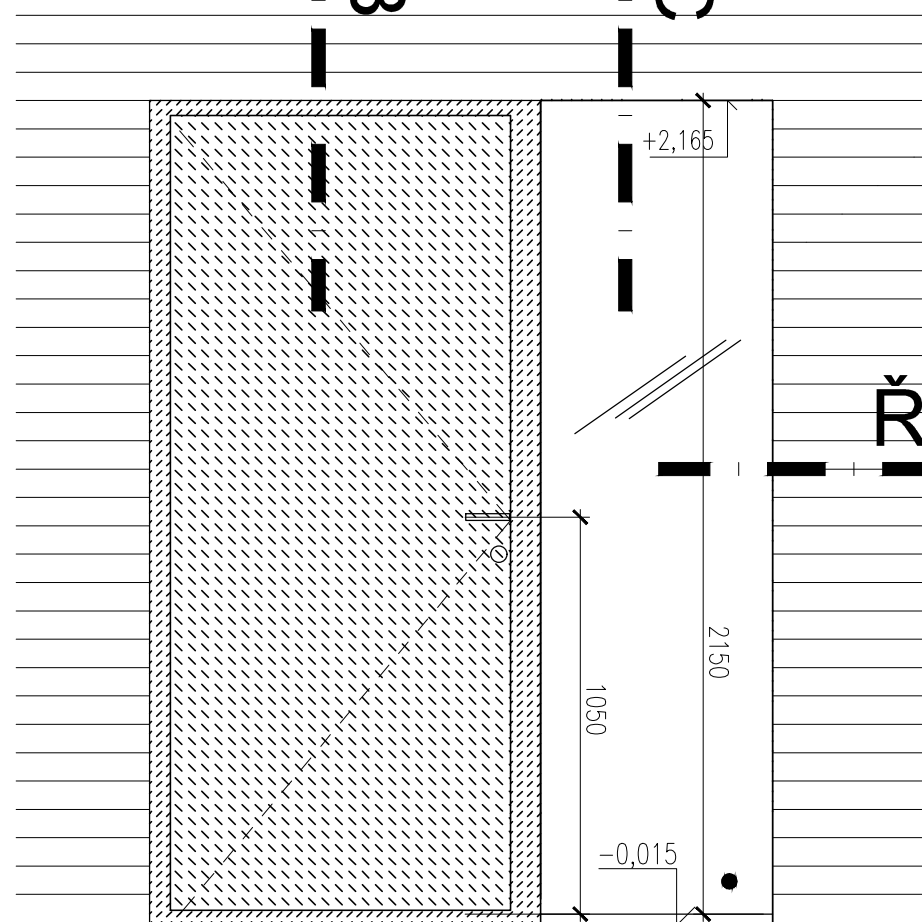

POHLED 1

ŘEZ B

ŘEZ C

ŘEZ B-B

NEREZ ÚHELNÍK NAD OKNEM  
PRO VYNESENÍ KLINKER OBKL.

ŘEZ C-C

POHLED 2

PŮDORYSNÝ ŘEZ A-A

KOVOVÝ PRÁH DVEŘÍ  
BROUŠENÁ NEREZ

Z2  
20

DVEŘE DŘEVĚNÉ PLNĚ HLADKÉ S MAGNETICKÝM ČIDLEM, POVRCH. ÚPRAVA DTTO JAKO OKNA

MATERIÁL: DŘEVĚNÉ EURO PROFILY TL 86MM, BOROVICE – DTTO JAKO OKNA

S NASTAVENÝMI PRODLOUŽENÝMI ZÁRUBNĚMI, TEPELNĚ IZOLAČNÍ

POVRCH: DTTO JAKO OKNA

BEZRÁMOVÉ ZASKLENÍ: SKLO BEZPEČNOSTNÍ KALENÉ ČIRÉ, DTTO JAKO OKNA, DO OMÍTKOVÉ LIŠTY

KOVÁNÍ: KLIKA – KLIKA (KOULE) CESAN SNI, ROLETA OVÁLNÁ

ZÁMEK SECURIDEV. KÓD 7

POZN.: VEŠKERÉ ROZMĚRY OVĚŘIT NA STAVBĚ