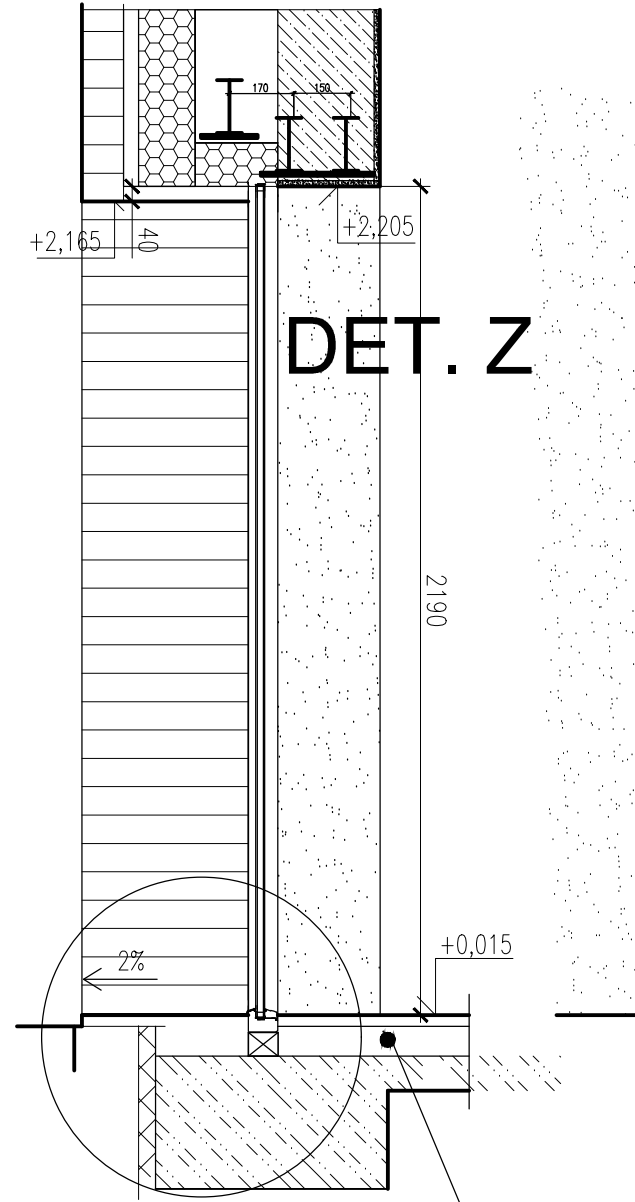

POHLED 1

ŘEZ B

ŘEZ C

ŘEZ B-B

NEREZ ÚHELNÍK NAD OKNEM  
PRO VYNESENÍ KLINKER OBKL.

ŘEZ C-C

POHLED 2

PŮDORYSNÝ ŘEZ A-A

KOVOVÝ PRÁH DVEŘÍ  
BROUŠENÁ NEREZ

Z2  
20

DVEŘE DŘEVĚNÉ PLNĚ HLADKÉ S MAGNETICKÝM ČIDLEM, POVRCH. ÚPRAVA DTTO JAKO OKNA

MATERIÁL: DŘEVĚNÉ EURO PROFILY TL 86MM, BOROVICE – DTTO JAKO OKNA

S NASTAVENÝMI PRODLOUŽENÝMI ZÁRUBNĚMI, TEPELNĚ IZOLAČNÍ

POVRCH: DTTO JAKO OKNA

BEZRÁMOVÉ ZASKLENÍ: SKLO BEZPEČNOSTNÍ KALENÉ ČIRÉ, DTTO JAKO OKNA, DO OMÍTKOVÉ LIŠTY

KOVÁNÍ: KLIKA – KLIKA (KOULE) CESAN SNI, ROLETA OVÁLNÁ

ZÁMEK SECURIDEV. KÓD 7

POZN.: VEŠKERÉ ROZMĚRY OVĚŘIT NA STAVBĚ