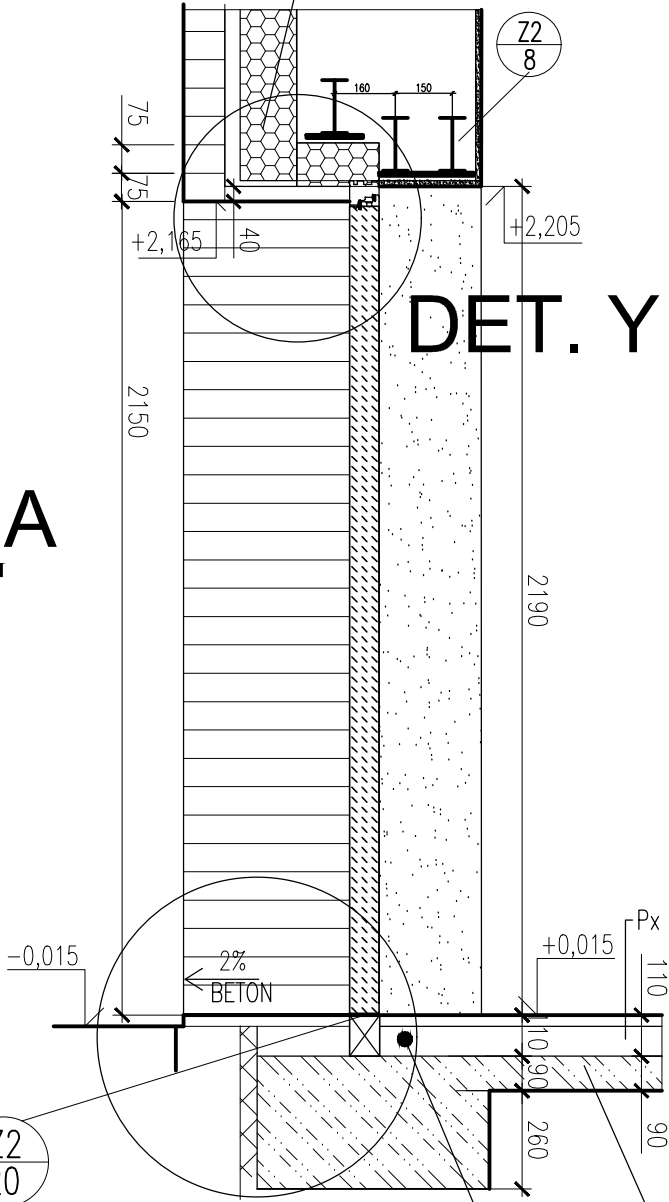

POHLED 1

ŘEZ B

ŘEZ C

ŘEZ B-B

NEREZ ÚHELNÍK NAD OKNEM  
PRO VYNESENÍ KLINKER OBKL.

ŘEZ C-C

POHLED 2

PŮDORYSNÝ ŘEZ A-A

KOVOVÝ PRÁH DVEŘÍ  
BROUŠENÁ NEREZ

Z2  
20

DVEŘE DŘEVĚNÉ PLNĚ HLADKÉ S MAGNETICKÝM ČIDLEM, POVRCH. ÚPRAVA DTTO JAKO OKNA

MATERIÁL: DŘEVĚNÉ EURO PROFILY TL 86MM, BOROVICE – DTTO JAKO OKNA

S NASTAVENÝMI PRODLOUŽENÝMI ZÁRUBNĚMI, TEPELNĚ IZOLAČNÍ

POVRCH: DTTO JAKO OKNA

BEZRÁMOVÉ ZASKLENÍ: SKLO BEZPEČNOSTNÍ KALENÉ ČIRÉ, DTTO JAKO OKNA, DO OMÍTKOVÉ LIŠTY

KOVÁNÍ: KLIKA – KLIKA (KOULE) CESAN SNI, ROLETA OVÁLNÁ

ZÁMEK SECURIDEV. KÓD 7

POZN.: VEŠKERÉ ROZMĚRY OVĚŘIT NA STAVBĚ