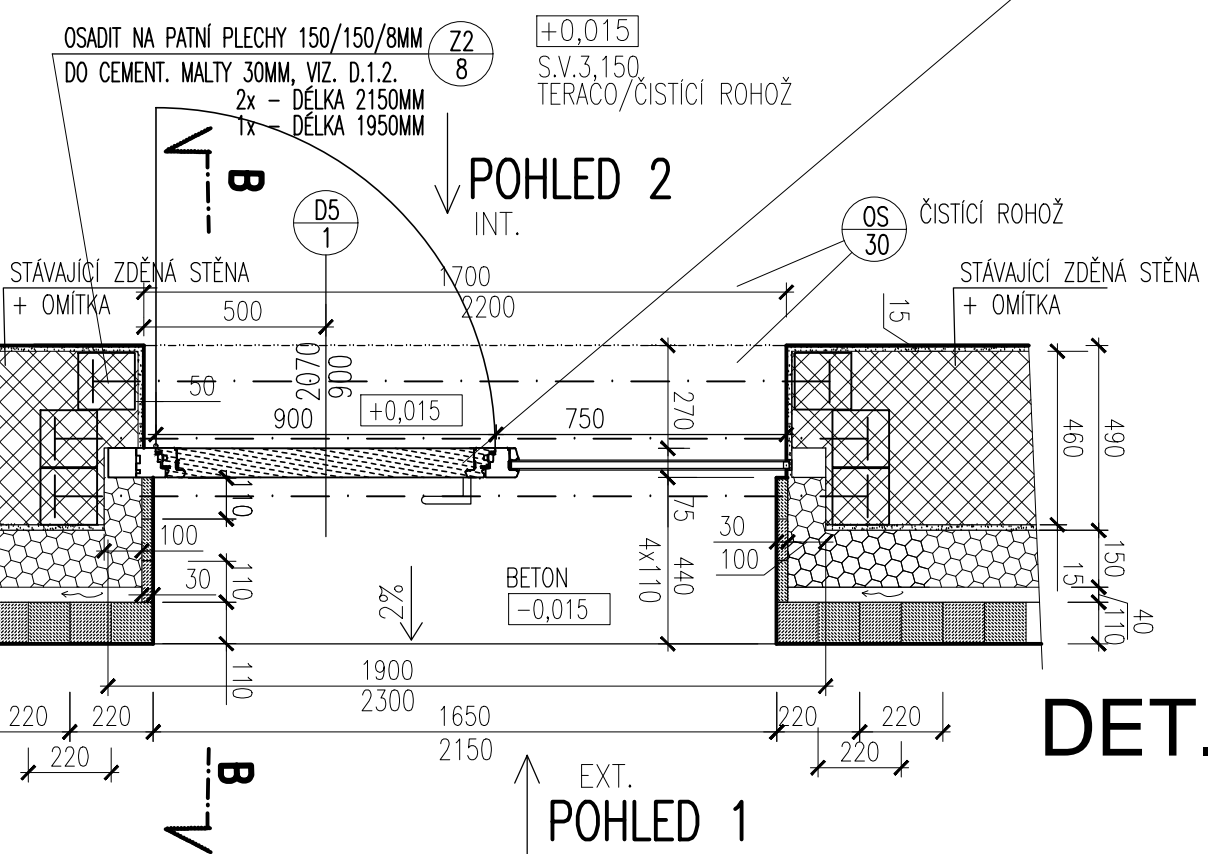

POHLED 1

ŘEZ B

ŘEZ C

ŘEZ B-B

NEREZ ÚHELNÍK NAD OKNEM  
PRO VYNESENÍ KLINKER OBKL.

ŘEZ C-C

POHLED 2

PŮDORYSNÝ ŘEZ A-A

KOVOVÝ PRÁH DVEŘÍ  
BROUŠENÁ NEREZ

Z2  
20

DVEŘE DŘEVĚNÉ PLNĚ HLADKÉ S MAGNETICKÝM ČIDLEM, POVRCH. ÚPRAVA DTTO JAKO OKNA

MATERIÁL: DŘEVĚNÉ EURO PROFILY TL 86MM, BOROVICE – DTTO JAKO OKNA

S NASTAVENÝMI PRODLOUŽENÝMI ZÁRUBNĚMI, TEPELNĚ IZOLAČNÍ

POVRCH: DTTO JAKO OKNA

BEZRÁMOVÉ ZASKLENÍ: SKLO BEZPEČNOSTNÍ KALENÉ ČIRÉ, DTTO JAKO OKNA, DO OMÍTKOVÉ LIŠTY

KOVÁNÍ: KLIKA – KLIKA (KOULE) CESAN SNI, ROLETA OVÁLNÁ

ZÁMEK SECURIDEV. KÓD 7

POZN.: VEŠKERÉ ROZMĚRY OVĚŘIT NA STAVBĚ