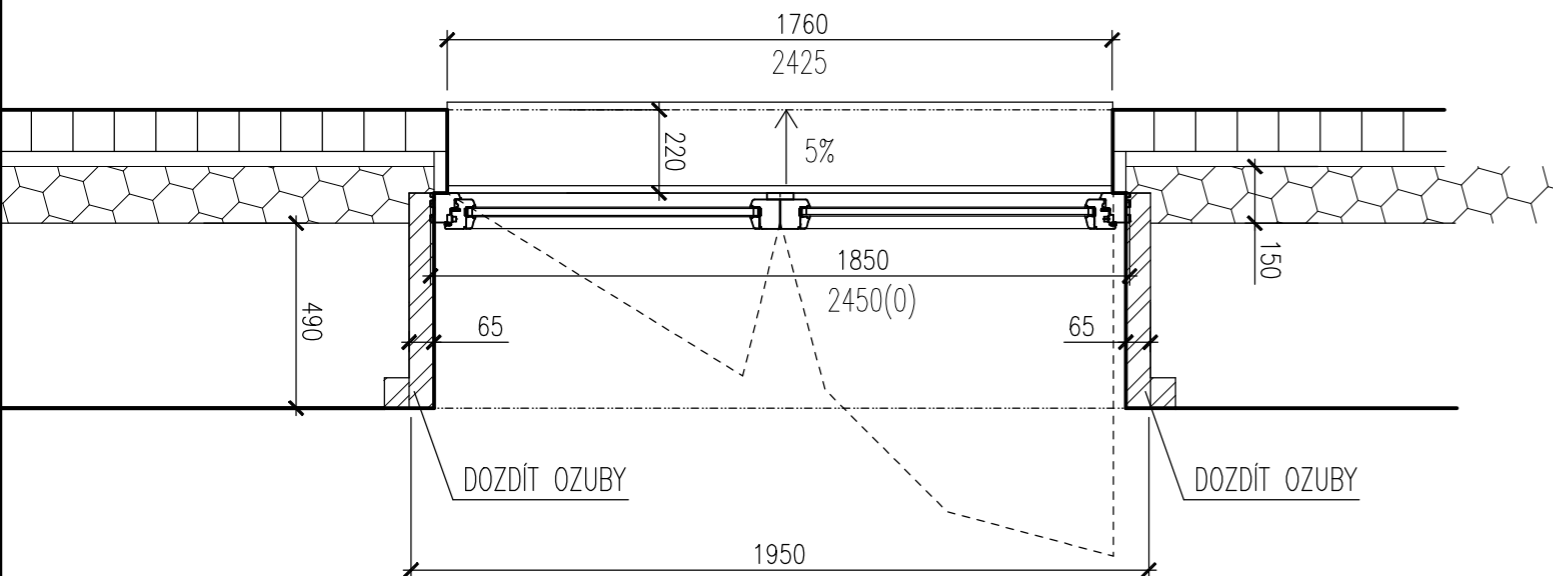

POHLED Z VENKU

ŘEZ A-A

POHLED ZE VNITŘ

PŮDORYS

03 BALKONOVÉ DVEŘE
1 ROZM.: 1850x2450

MATERIÁL, TYP:
DŘEVĚNÉ LEPENÉ EUROPROFILY, BOROVICE, PODÉLNĚ NAPOJENÁ LAMELA
STANDARD VÝROBCE: GEUS
POVRCH: PT7 – SVĚTLÁ LAZURA
(BARVA BUDE UPŘESNĚNA ARCHITEKTEM NA ZÁKLADĚ PŘEDLOŽENÉHO VZORKU)

ZASKLENÍ:
BEZPEČNOSTNÍ SKLO ČIRÉ
TŘÍDA BEZPEČNOSTNÍ ODOLNOSTI: P2A, SKLO POTVRDÍ ARCH. DLE VZORKU
PROPUSTNOST SVĚTLA 77,9%, ODRAZIVOST 12,2%, INDEX PODÁNÍ BAREV 95,6%, ZASKLENÍ ZVENKU ESG, ZE VNITŘ VSG
DÍLANÍ PÁSEK:SGG SWISSPACER V, RÁMEČEK S TEPLÝM OKRAJEM, BARVA STŘÍBRNÁ

Z1 7, 03 1, KL 13, OS 10, OS 20C

POZN.: VEŠKERÉ ROZMĚRY NUTNO OVĚŘIT NA STAVBĚ

PROSKLENÉ DVEŘE Z DĚTSKÉHO POKOJE –PATRO	DPS	1:20
	06/16	33.10