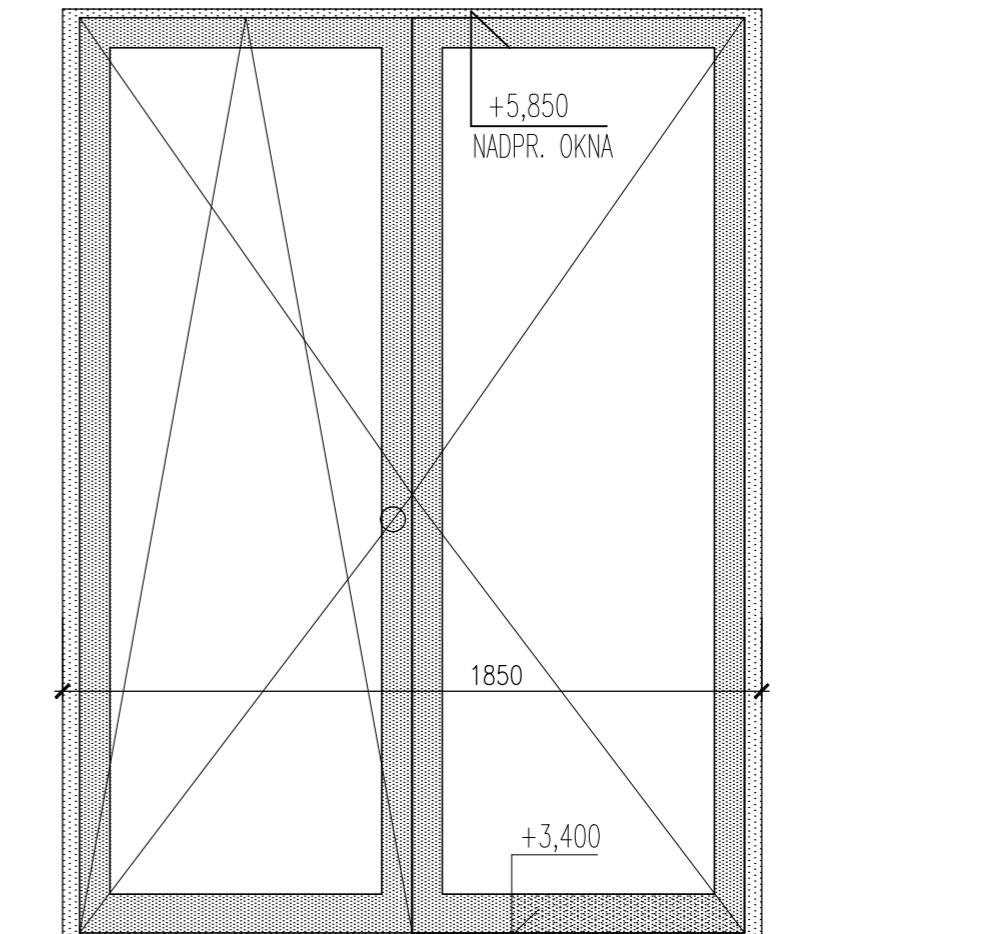

POHLED Z VENKU

ŘEZ A-A

POHLED ZE VNITŘ

PŮDORYS

03 BALKONOVÉ DVEŘE
1 ROZM.: 1850x2450

MATERIÁL, TYP:
DŘEVĚNÉ LEPENÉ EUROPROFILY, BOROVICE, PODÉLNĚ NAPOJENÁ LAMELA
STANDARD VÝROBCE: GEUS
POVRCH: PT7 – SVĚTLÁ LAZURA
(BARVA BUDE UPŘESNĚNA ARCHITEKTEM NA ZÁKLADĚ PŘEDLOŽENÉHO VZORKU)

ZASKLENÍ:
BEZPEČNOSTNÍ SKLO ČIRÉ
TŘÍDA BEZPEČNOSTNÍ ODOLNOSTI: P2A, SKLO POTVRDÍ ARCH. DLE VZORKU
PROPUSTNOST SVĚTLA 77,9%, ODRAZIVOST 12,2%, INDEX PODÁNÍ BAREV 95,6%, ZASKLENÍ ZVENKU ESG, ZE VNITŘ VSG
DÍLANÍ PÁSEK:SGG SWISSPACER V, RÁMEČEK S TEPLÝM OKRAJEM, BARVA STŘÍBRNÁ

Z1 7, 03 1, KL 13, OS 10, OS 20C

POZN.: VEŠKERÉ ROZMĚRY NUTNO OVĚŘIT NA STAVBĚ

PROSKLENÉ DVEŘE Z DĚTSKÉHO POKOJE –PATRO	DPS	1:20
	06/16	33.10