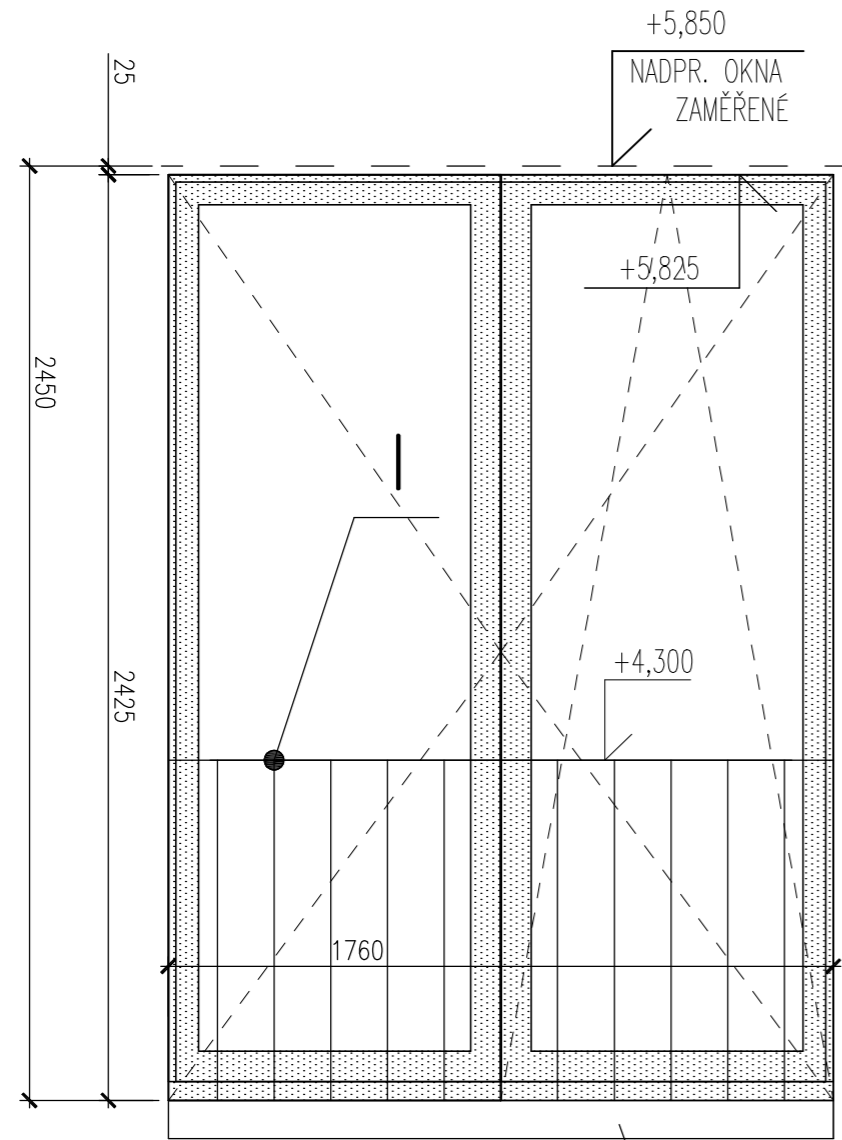

POHLED Z VENKU

ŘEZ A-A

POHLED ZE VNITŘ

PŮDORYS

03 BALKONOVÉ DVEŘE
1 ROZM.: 1850x2450

MATERIÁL, TYP:
DŘEVĚNÉ LEPENÉ EUROPROFILY, BOROVICE, PODÉLNĚ NAPOJENÁ LAMELA
STANDARD VÝROBCE: GEUS
POVRCH: PT7 – SVĚTLÁ LAZURA
(BARVA BUDE UPŘESNĚNA ARCHITEKTEM NA ZÁKLADĚ PŘEDLOŽENÉHO VZORKU)

ZASKLENÍ:
BEZPEČNOSTNÍ SKLO ČIRÉ
TŘÍDA BEZPEČNOSTNÍ ODOLNOSTI: P2A, SKLO POTVRDÍ ARCH. DLE VZORKU
PROPUSTNOST SVĚTLA 77,9%, ODRAZIVOST 12,2%, INDEX PODÁNÍ BAREV 95,6%, ZASKLENÍ ZVENKU ESG, ZE VNITŘ VSG
DÍLANÍ PÁSEK:SGG SWISSPACER V, RÁMEČEK S TEPLÝM OKRAJEM, BARVA STŘÍBRNÁ

Z1 7, 03 1, KL 13, OS 10, OS 20C

POZN.: VEŠKERÉ ROZMĚRY NUTNO OVĚŘIT NA STAVBĚ

PROSKLENÉ DVEŘE Z DĚTSKÉHO POKOJE –PATRO	DPS	1:20
	06/16	33.10