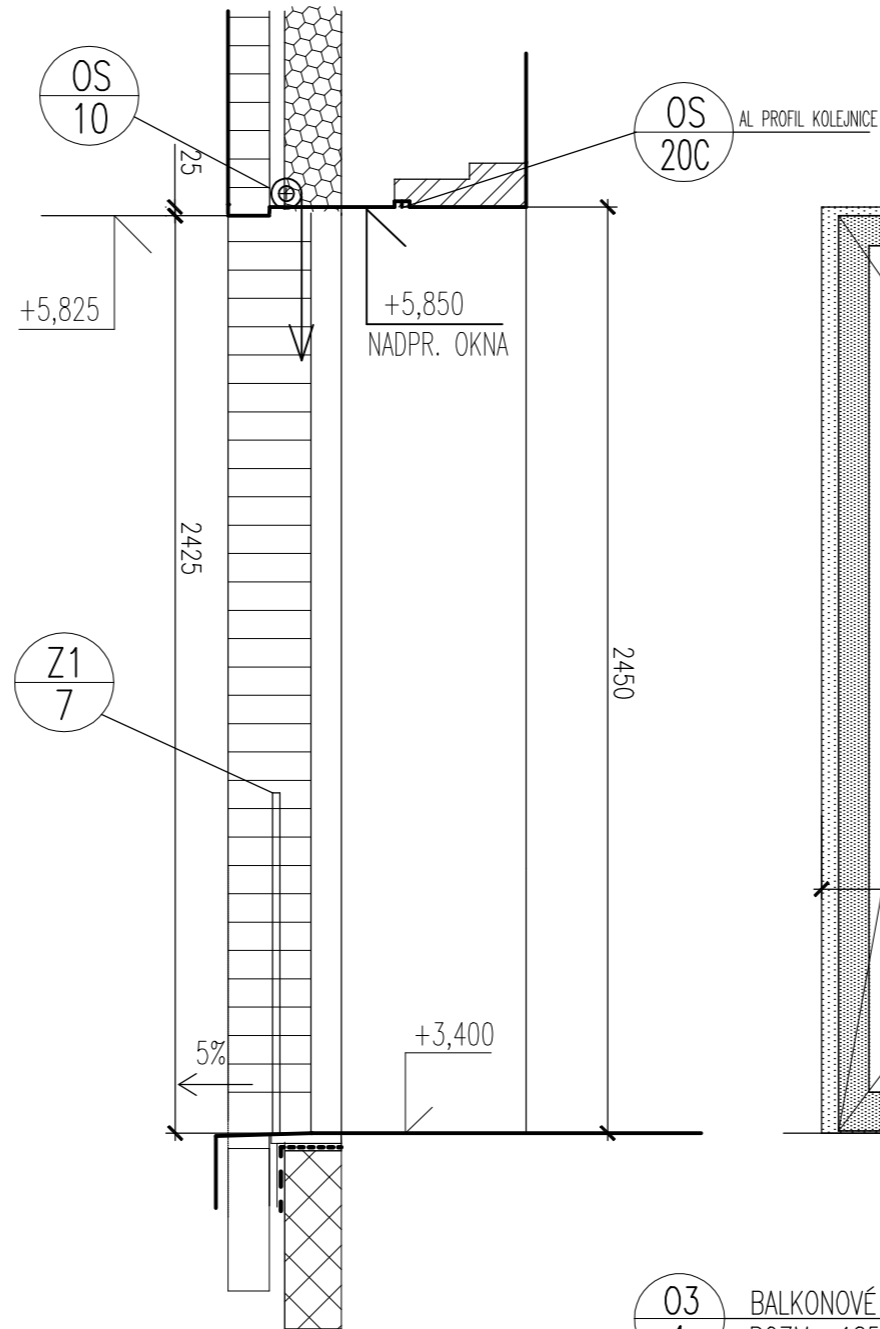

POHLED Z VENKU

ŘEZ A-A

POHLED ZE VNITŘ

PŮDORYS

03 BALKONOVÉ DVEŘE
1 ROZM.: 1850x2450

MATERIÁL, TYP:
DŘEVĚNÉ LEPENÉ EUROPROFILY, BOROVICE, PODÉLNĚ NAPOJENÁ LAMELA
STANDARD VÝROBCE: GEUS
POVRCH: PT7 – SVĚTLÁ LAZURA
(BARVA BUDE UPŘESNĚNA ARCHITEKTEM NA ZÁKLADĚ PŘEDLOŽENÉHO VZORKU)

ZASKLENÍ:
BEZPEČNOSTNÍ SKLO ČIRÉ
TŘÍDA BEZPEČNOSTNÍ ODOLNOSTI: P2A, SKLO POTVRDÍ ARCH. DLE VZORKU
PROPUSTNOST SVĚTLA 77,9%, ODRAZIVOST 12,2%, INDEX PODÁNÍ BAREV 95,6%, ZASKLENÍ ZVENKU ESG, ZE VNITŘ VSG
DÍLANÍ PÁSEK:SGG SWISSPACER V, RÁMEČEK S TEPLÝM OKRAJEM, BARVA STŘÍBRNÁ

Z1 7, 03 1, KL 13, OS 10, OS 20C

POZN.: VEŠKERÉ ROZMĚRY NUTNO OVĚŘIT NA STAVBĚ

PROSKLENÉ DVEŘE Z DĚTSKÉHO POKOJE –PATRO	DPS	1:20
	06/16	33.10