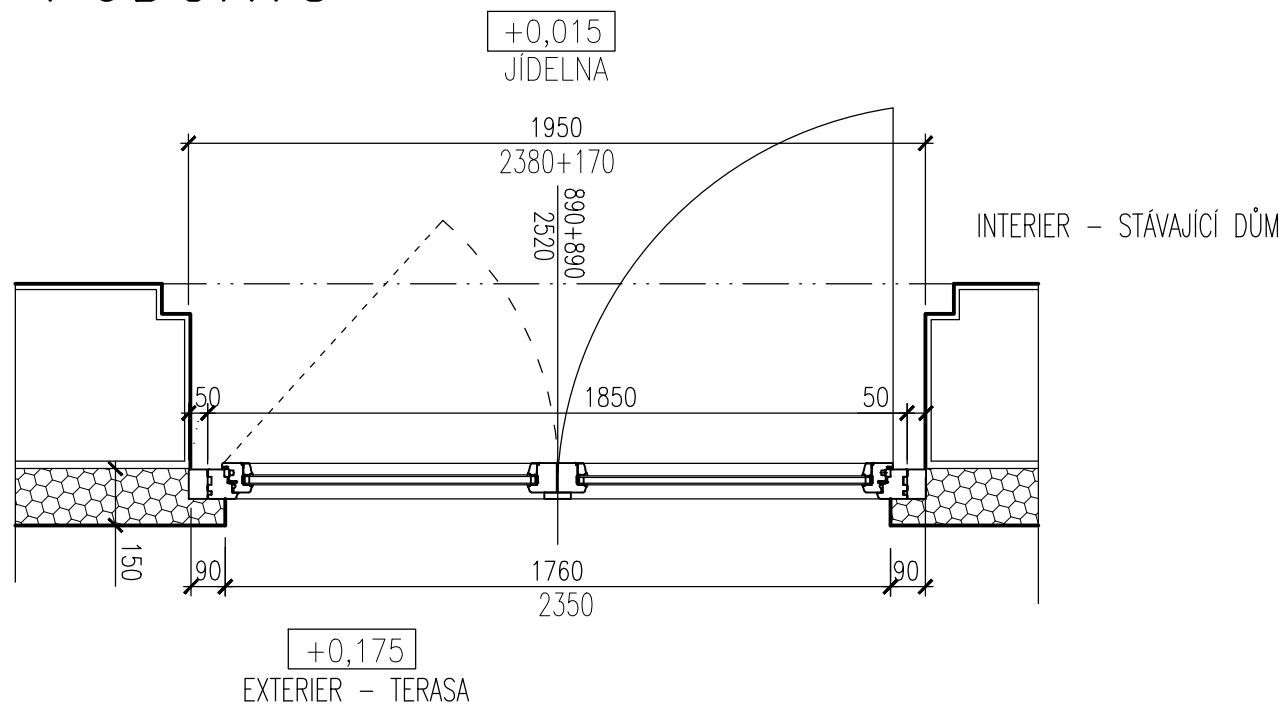

# PŮDORYS

**03** BALKONOVÉ DVEŘE  
**2** ROZM.: 1950x2380+170MM

MATERIÁL, TYP:  
DŘEVĚNÉ LEPENÉ EUROPROFILY, BOROVICE, PODÉLNĚ NAPOJENÁ LAMELA  
STANDARD VÝROBCE: GEUS  
POVRCH: PT7 – SVĚTLÁ LAZURA  
(BARVA BUDE UPŘESNĚNA ARCHITEKTEM NA ZÁKLADĚ PŘEDLOŽENÉHO VZORKU)

**03** **T2** **OS** **Z2** **OS**  
**2** **10** **20D** **24B** **14**

POZN.: VEŠKERÉ ROZMĚRY NUTNO OVĚŘIT NA STAVBĚ