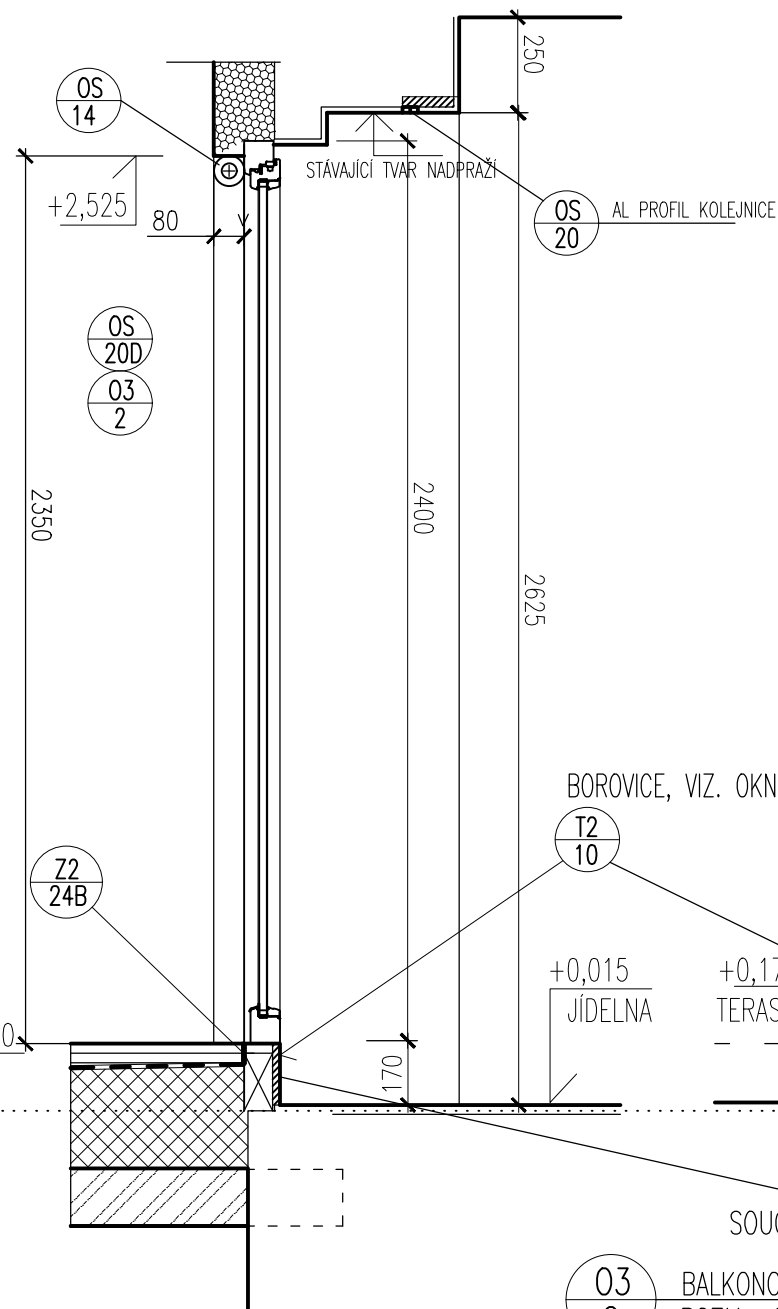

POHLED Z TERASY

ŘEZ A-A

POHLED ZE VNITŘ

PŮDORYS

03 BALKONOVÉ DVEŘE
2 ROZM.: 1950x2380+170MM

MATERIÁL, TYP:
DŘEVĚNÉ LEPENÉ EUROPROFILY, BOROVICE, PODÉLNĚ NAPOJENÁ LAMELA
STANDARD VÝROBCE: GEUS
POVRCH: PT7 – SVĚTLÁ LAZURA
(BARVA BUDE UPŘESNĚNA ARCHITEKTEM NA ZÁKLADĚ PŘEDLOŽENÉHO VZORKU)

ZASKLENÍ:
BEZPEČNOSTNÍ SKLO ČIRÉ
TŘÍDA BEZPEČNOSTNÍ ODOLNOSTI: P2A, SKLO POTVRDÍ ARCH. DLE VZORKU
PROPUSTNOST SVĚTLA 77,9%, ODRAZIVOST 12,2%, INDEX PODÁNÍ BAREV 95,6%, ZASKLENÍ ZVENKU ESG, ZE VNITŘ VSG
DÍŠŤANĚ PÁSEK: SGG SWISSPACER V, RÁMEČEK S TEPLÝM OKRAJEM, BARVA STŘÍBRNÁ

03 **T2** **OS** **Z2** **OS**
2 **10** **20D** **24B** **14**

POZN.: VEŠKERÉ ROZMĚRY NUTNO OVĚŘIT NA STAVBĚ

PROSKLENÉ DVEŘE Z JÍDELNY NA TERASU

DPS	1:20
06/15	33.15