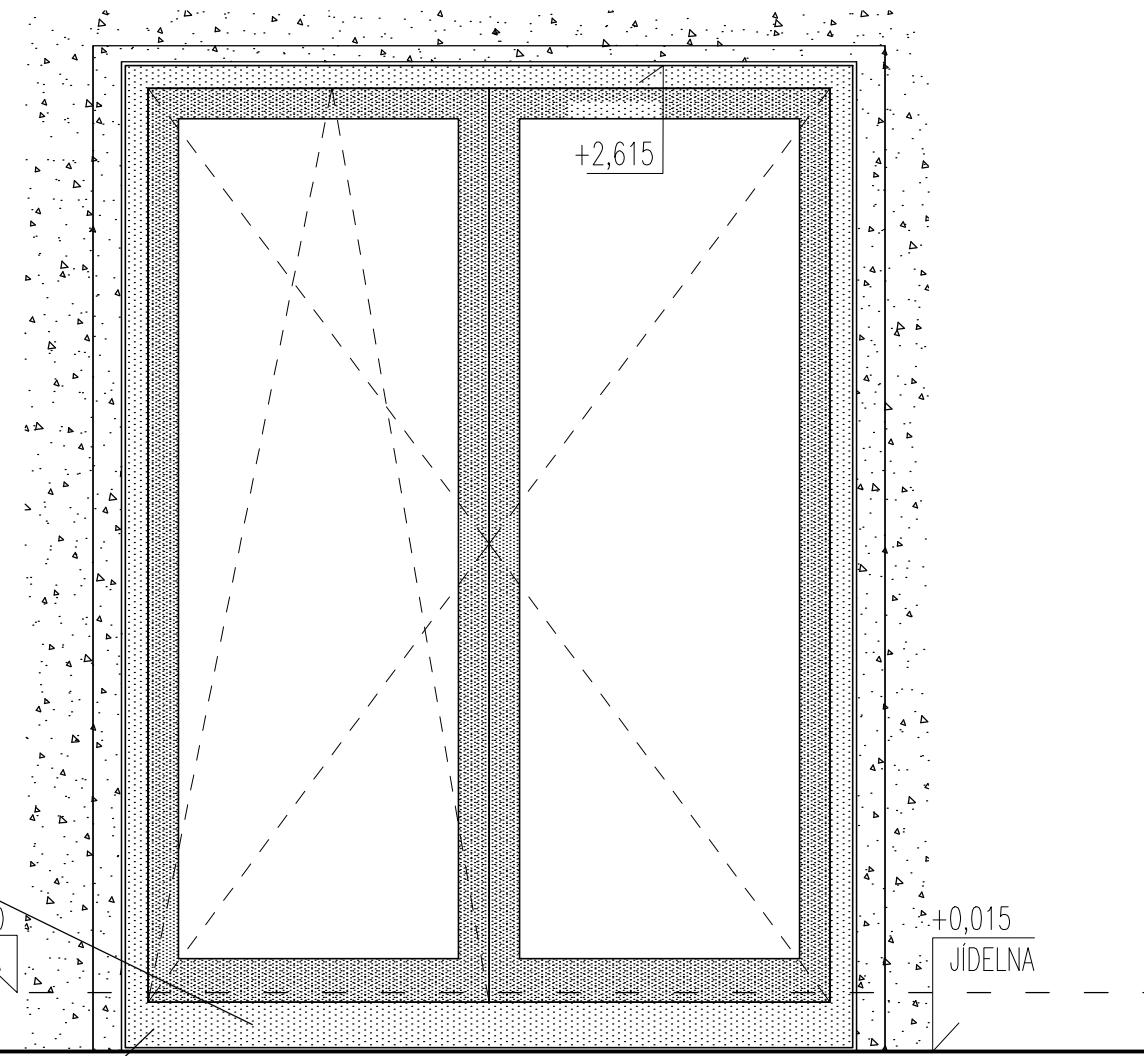

# POHLED ZE VNITŘ

# PŮDORYS

**03** BALKONOVÉ DVEŘE  
**2** ROZM.: 1950x2380+170MM

MATERIÁL, TYP:  
DŘEVĚNÉ LEPENÉ EUROPROFILY, BOROVICE, PODÉLNĚ NAPOJENÁ LAMELA  
STANDARD VÝROBCE: GEUS  
POVRCH: PT7 – SVĚTLÁ LAZURA  
(BARVA BUDE UPŘESNĚNA ARCHITEKTEM NA ZÁKLADĚ PŘEDLOŽENÉHO VZORKU)

**03** **T2** **OS** **Z2** **OS**  
**2** **10** **20D** **24B** **14**

POZN.: VEŠKERÉ ROZMĚRY NUTNO OVĚŘIT NA STAVBĚ