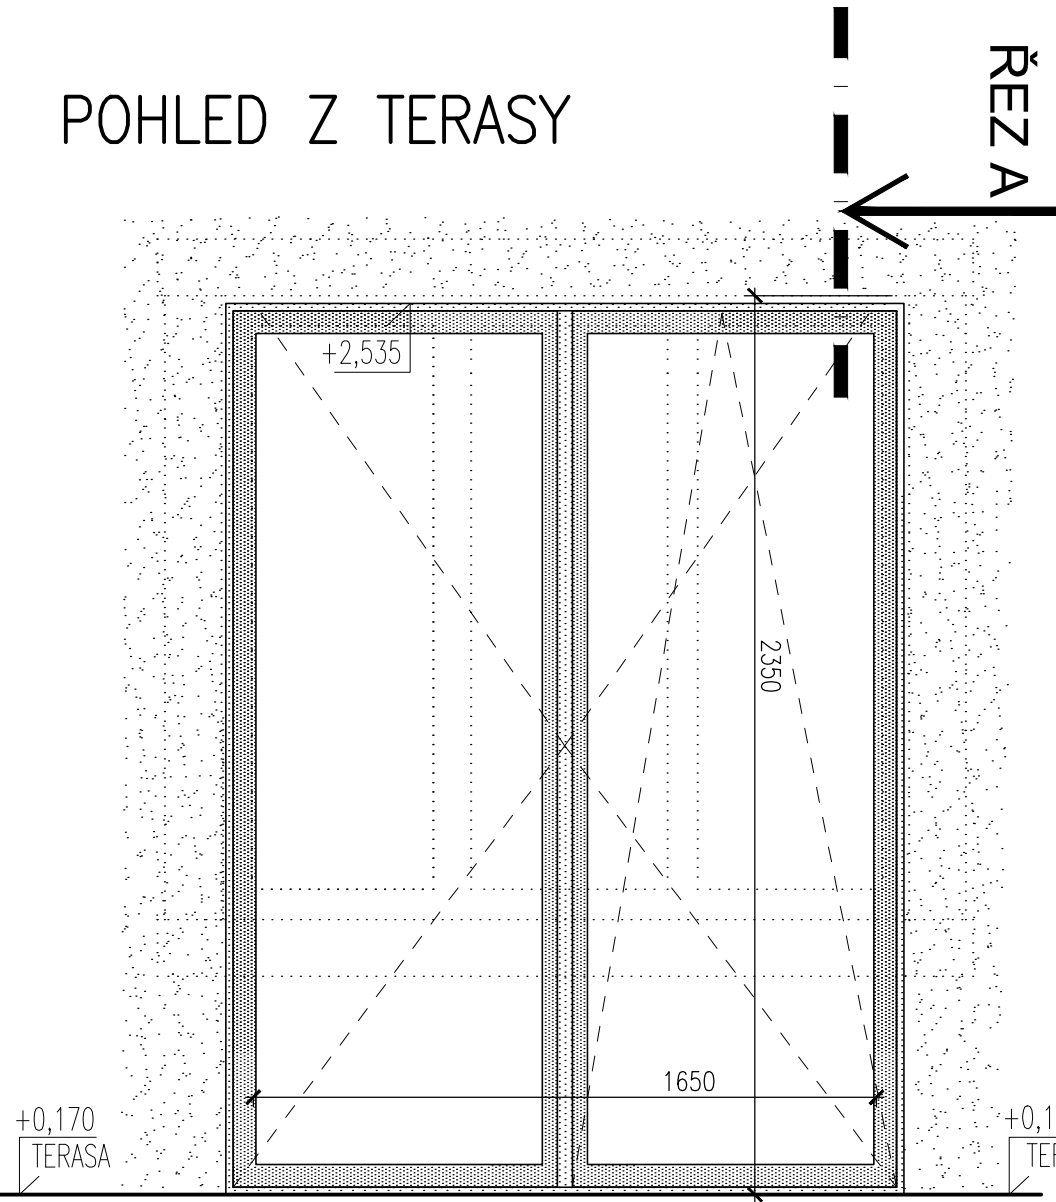

POHLED Z TERASY