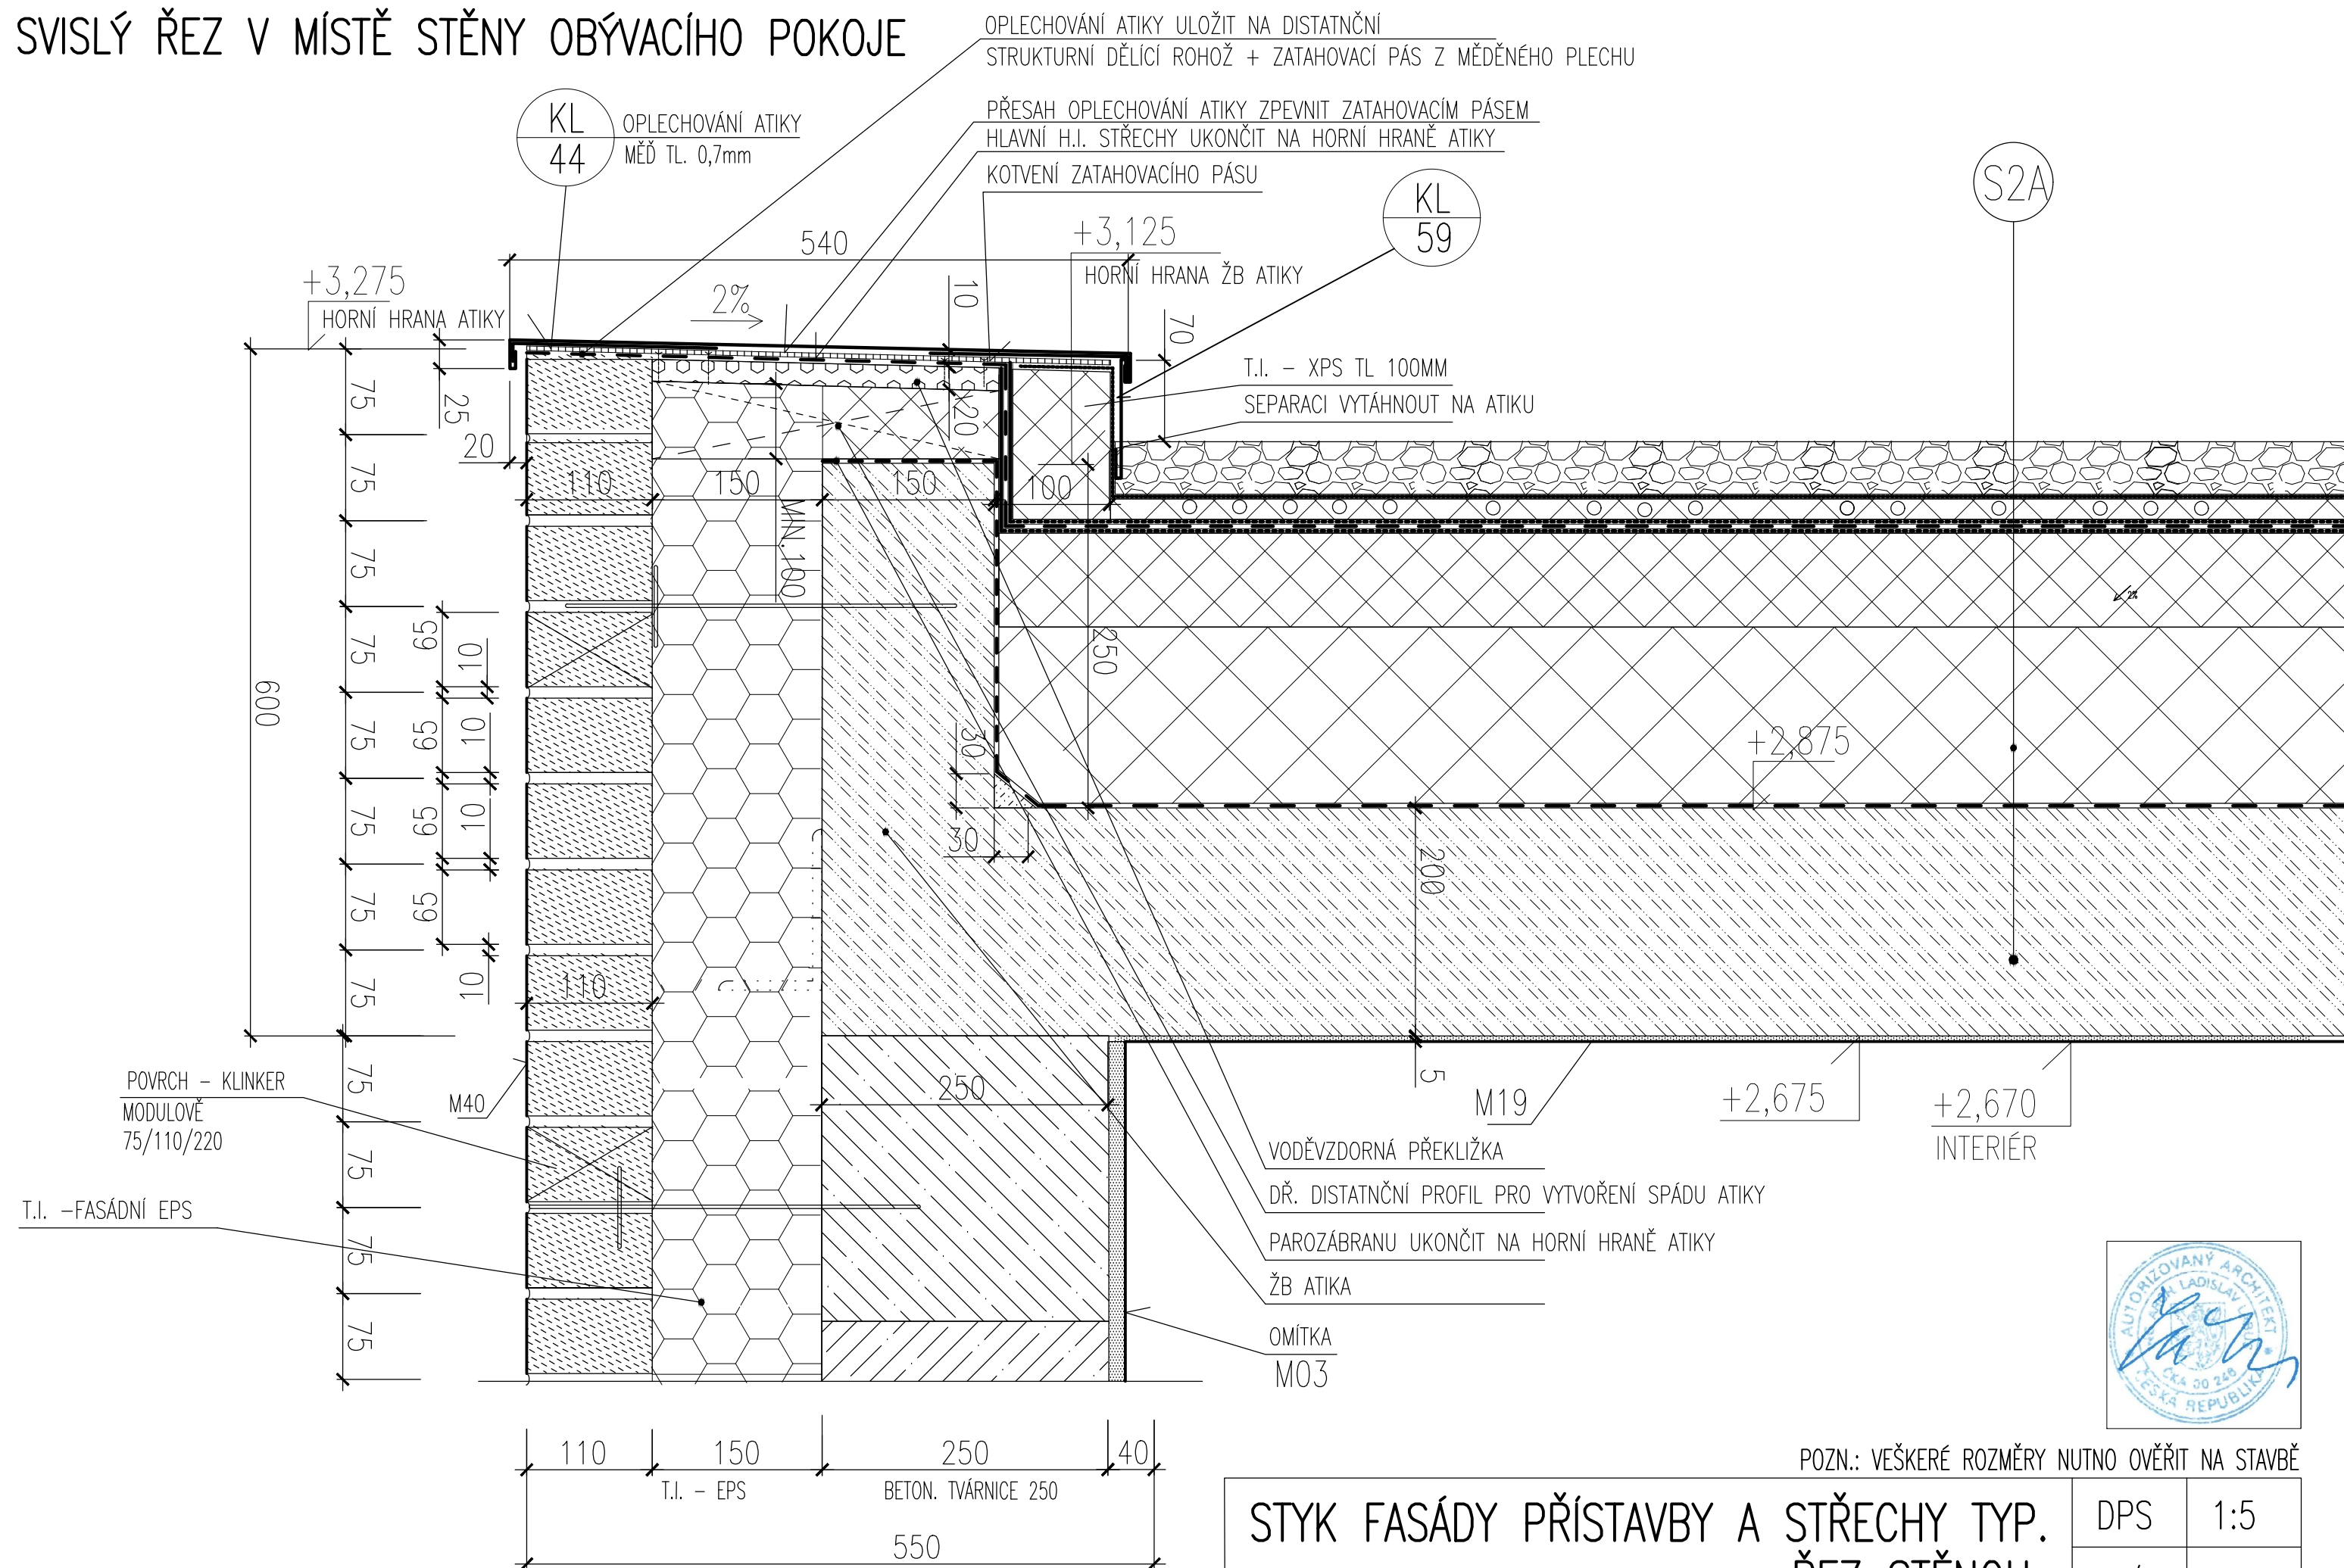

SVISLÝ ŘEZ V MÍSTĚ OKNA

POZN.: VEŠKERÉ ROZMĚRY NUTNO OVĚŘIT NA STAVBĚ

STYK FASÁDY PŘÍSTAVBY A STŘECHY TYP. - NADPRAŽÍ OKNA	DPS	1:5
	06/15	34.5a

SVISLÝ ŘEZ V MÍSTĚ STĚNY OBÝVACÍHO POKOJE

POZN.: VEŠKERÉ ROZMĚRY NUTNO OVĚŘIT NA STAVBĚ

**STYK FASÁDY PŘÍSTAVBY A STŘECHY TYP.
- ŘEZ STĚNOU**

DPS	1:5
06/15	34.5b