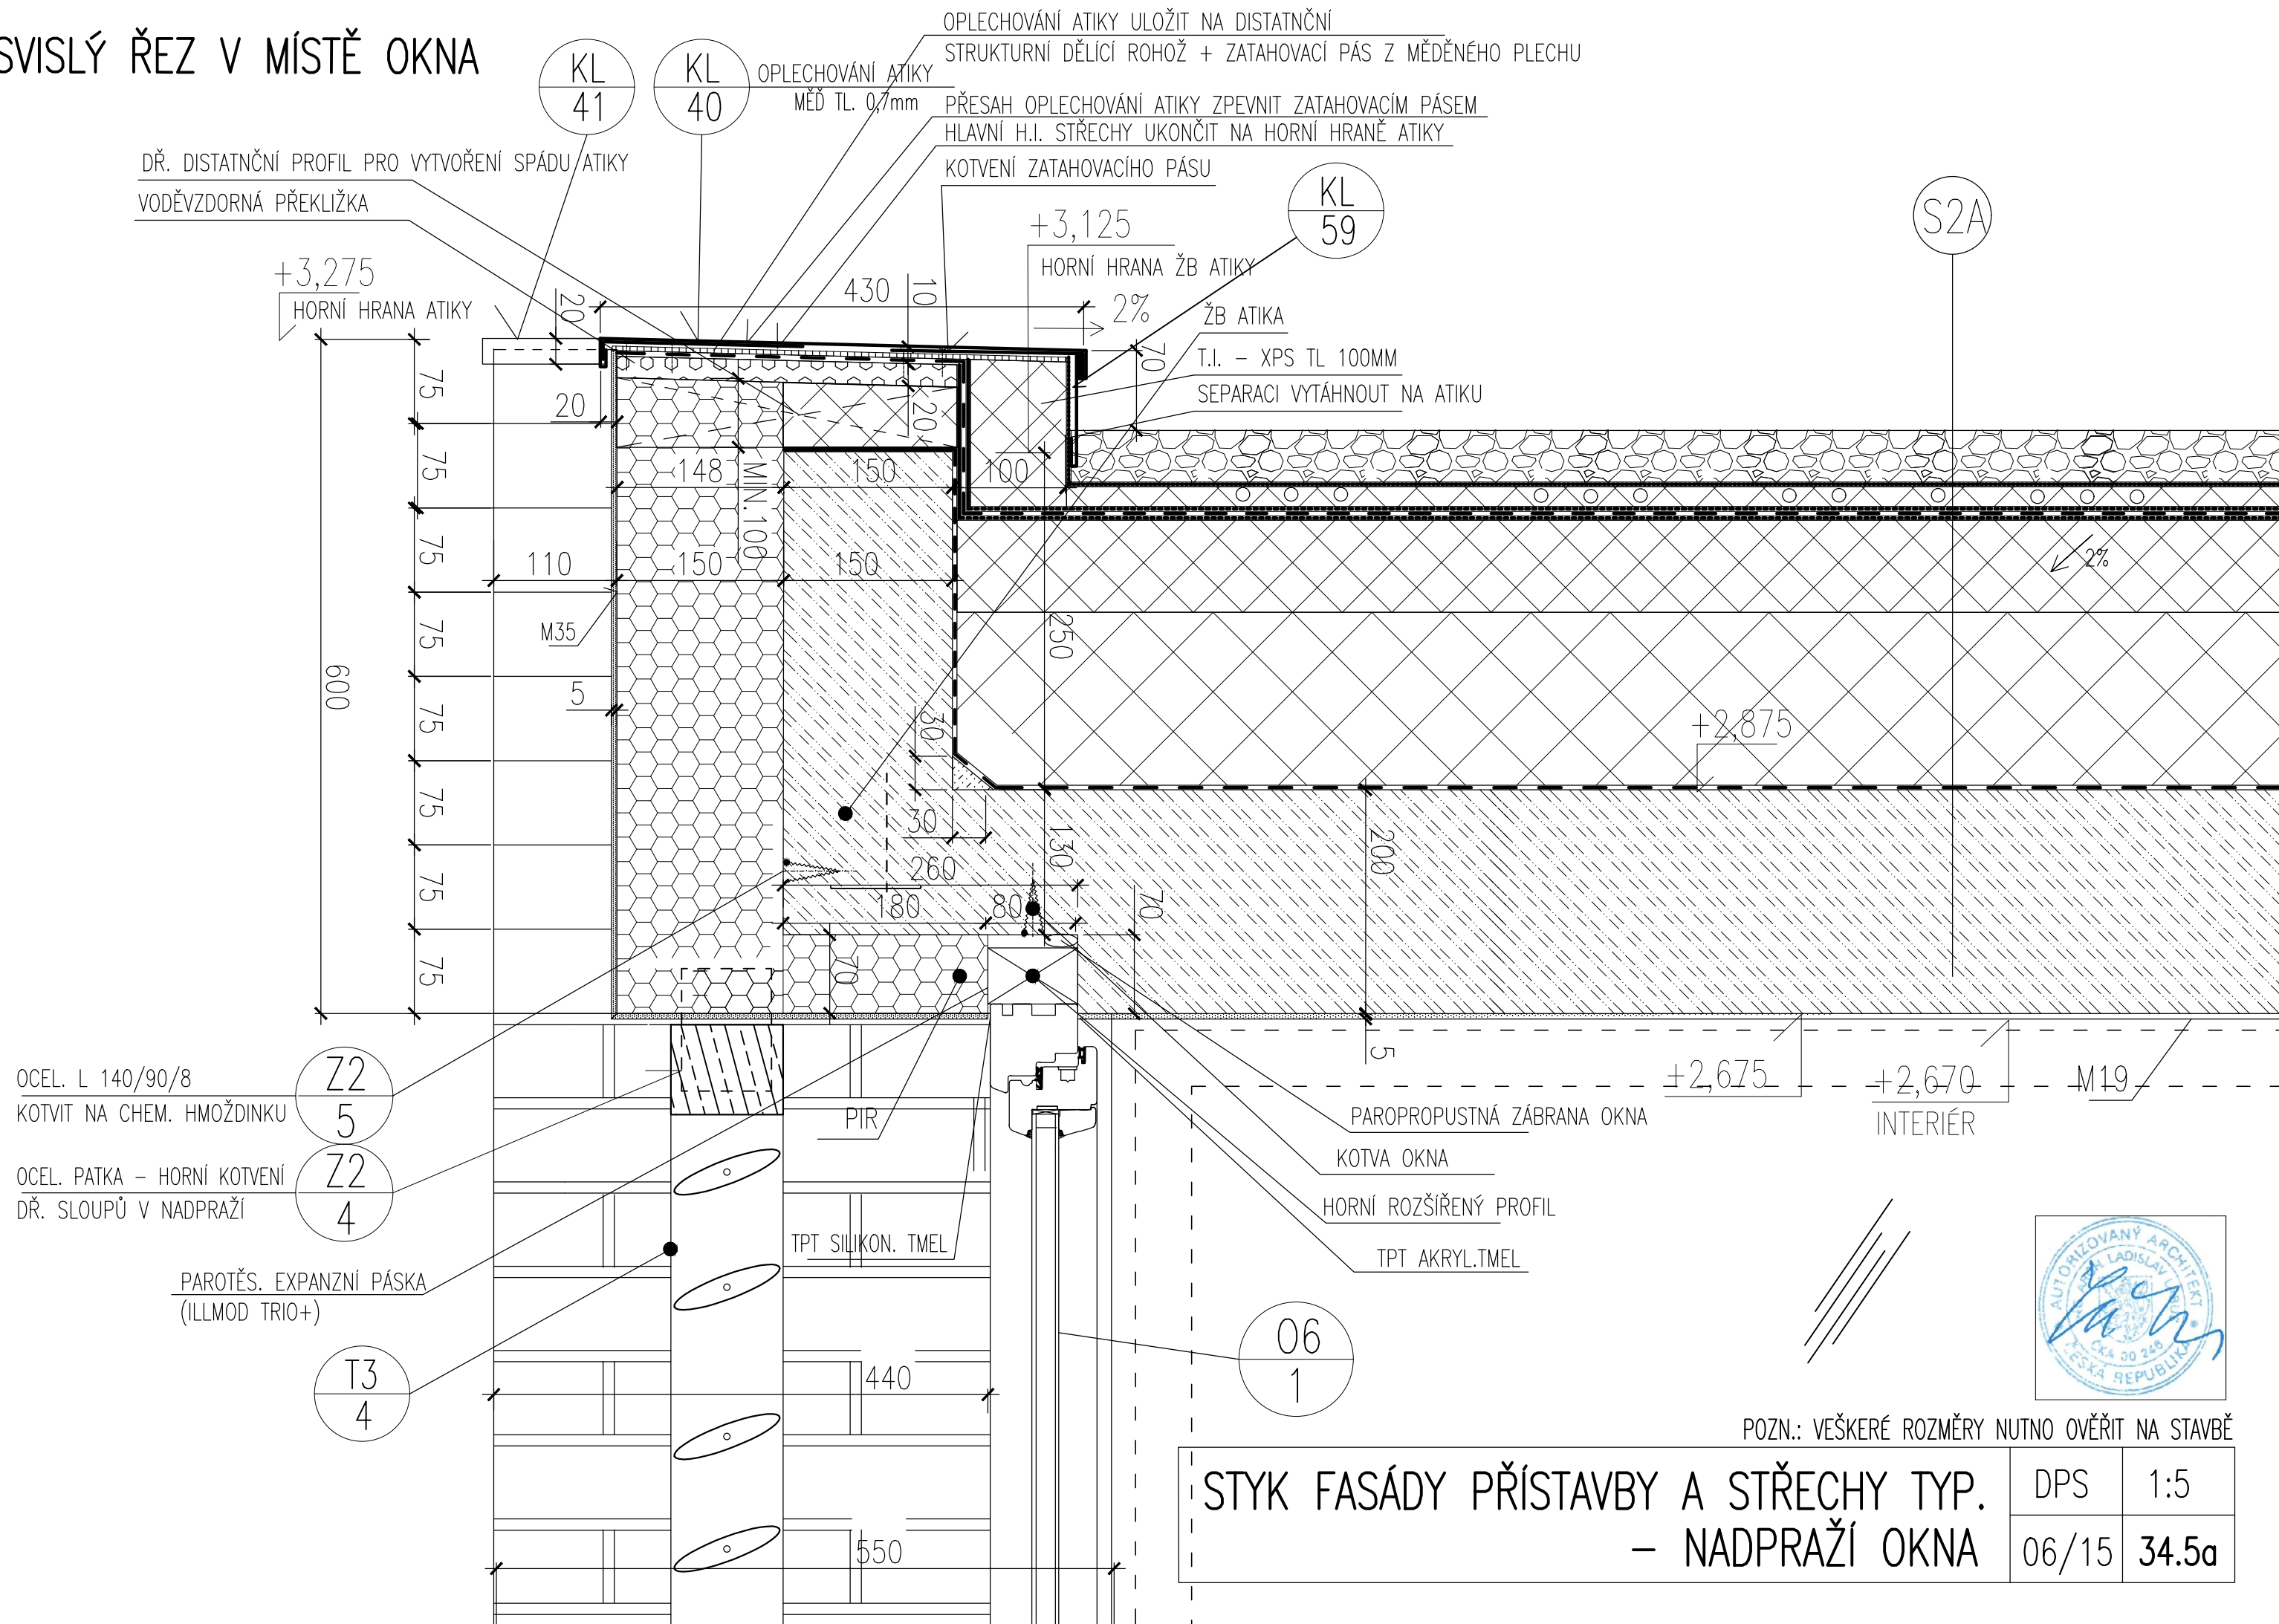

SVISLÝ ŘEZ V MÍSTĚ OKNA

POZN.: VEŠKERÉ ROZMĚRY NUTNO OVĚŘIT NA STAVBĚ

STYK FASÁDY PŘÍSTAVBY A STŘECHY TYP. - NADPRAŽÍ OKNA	DPS	1:5
	06/15	34.5a

SVISLÝ ŘEZ V MÍSTĚ STĚNY OBÝVACÍHO POKOJE

POZN.: VEŠKERÉ ROZMĚRY NUTNO OVĚŘIT NA STAVBĚ

**STYK FASÁDY PŘÍSTAVBY A STŘECHY TYP.
- ŘEZ STĚNOU**

DPS	1:5
06/15	34.5b