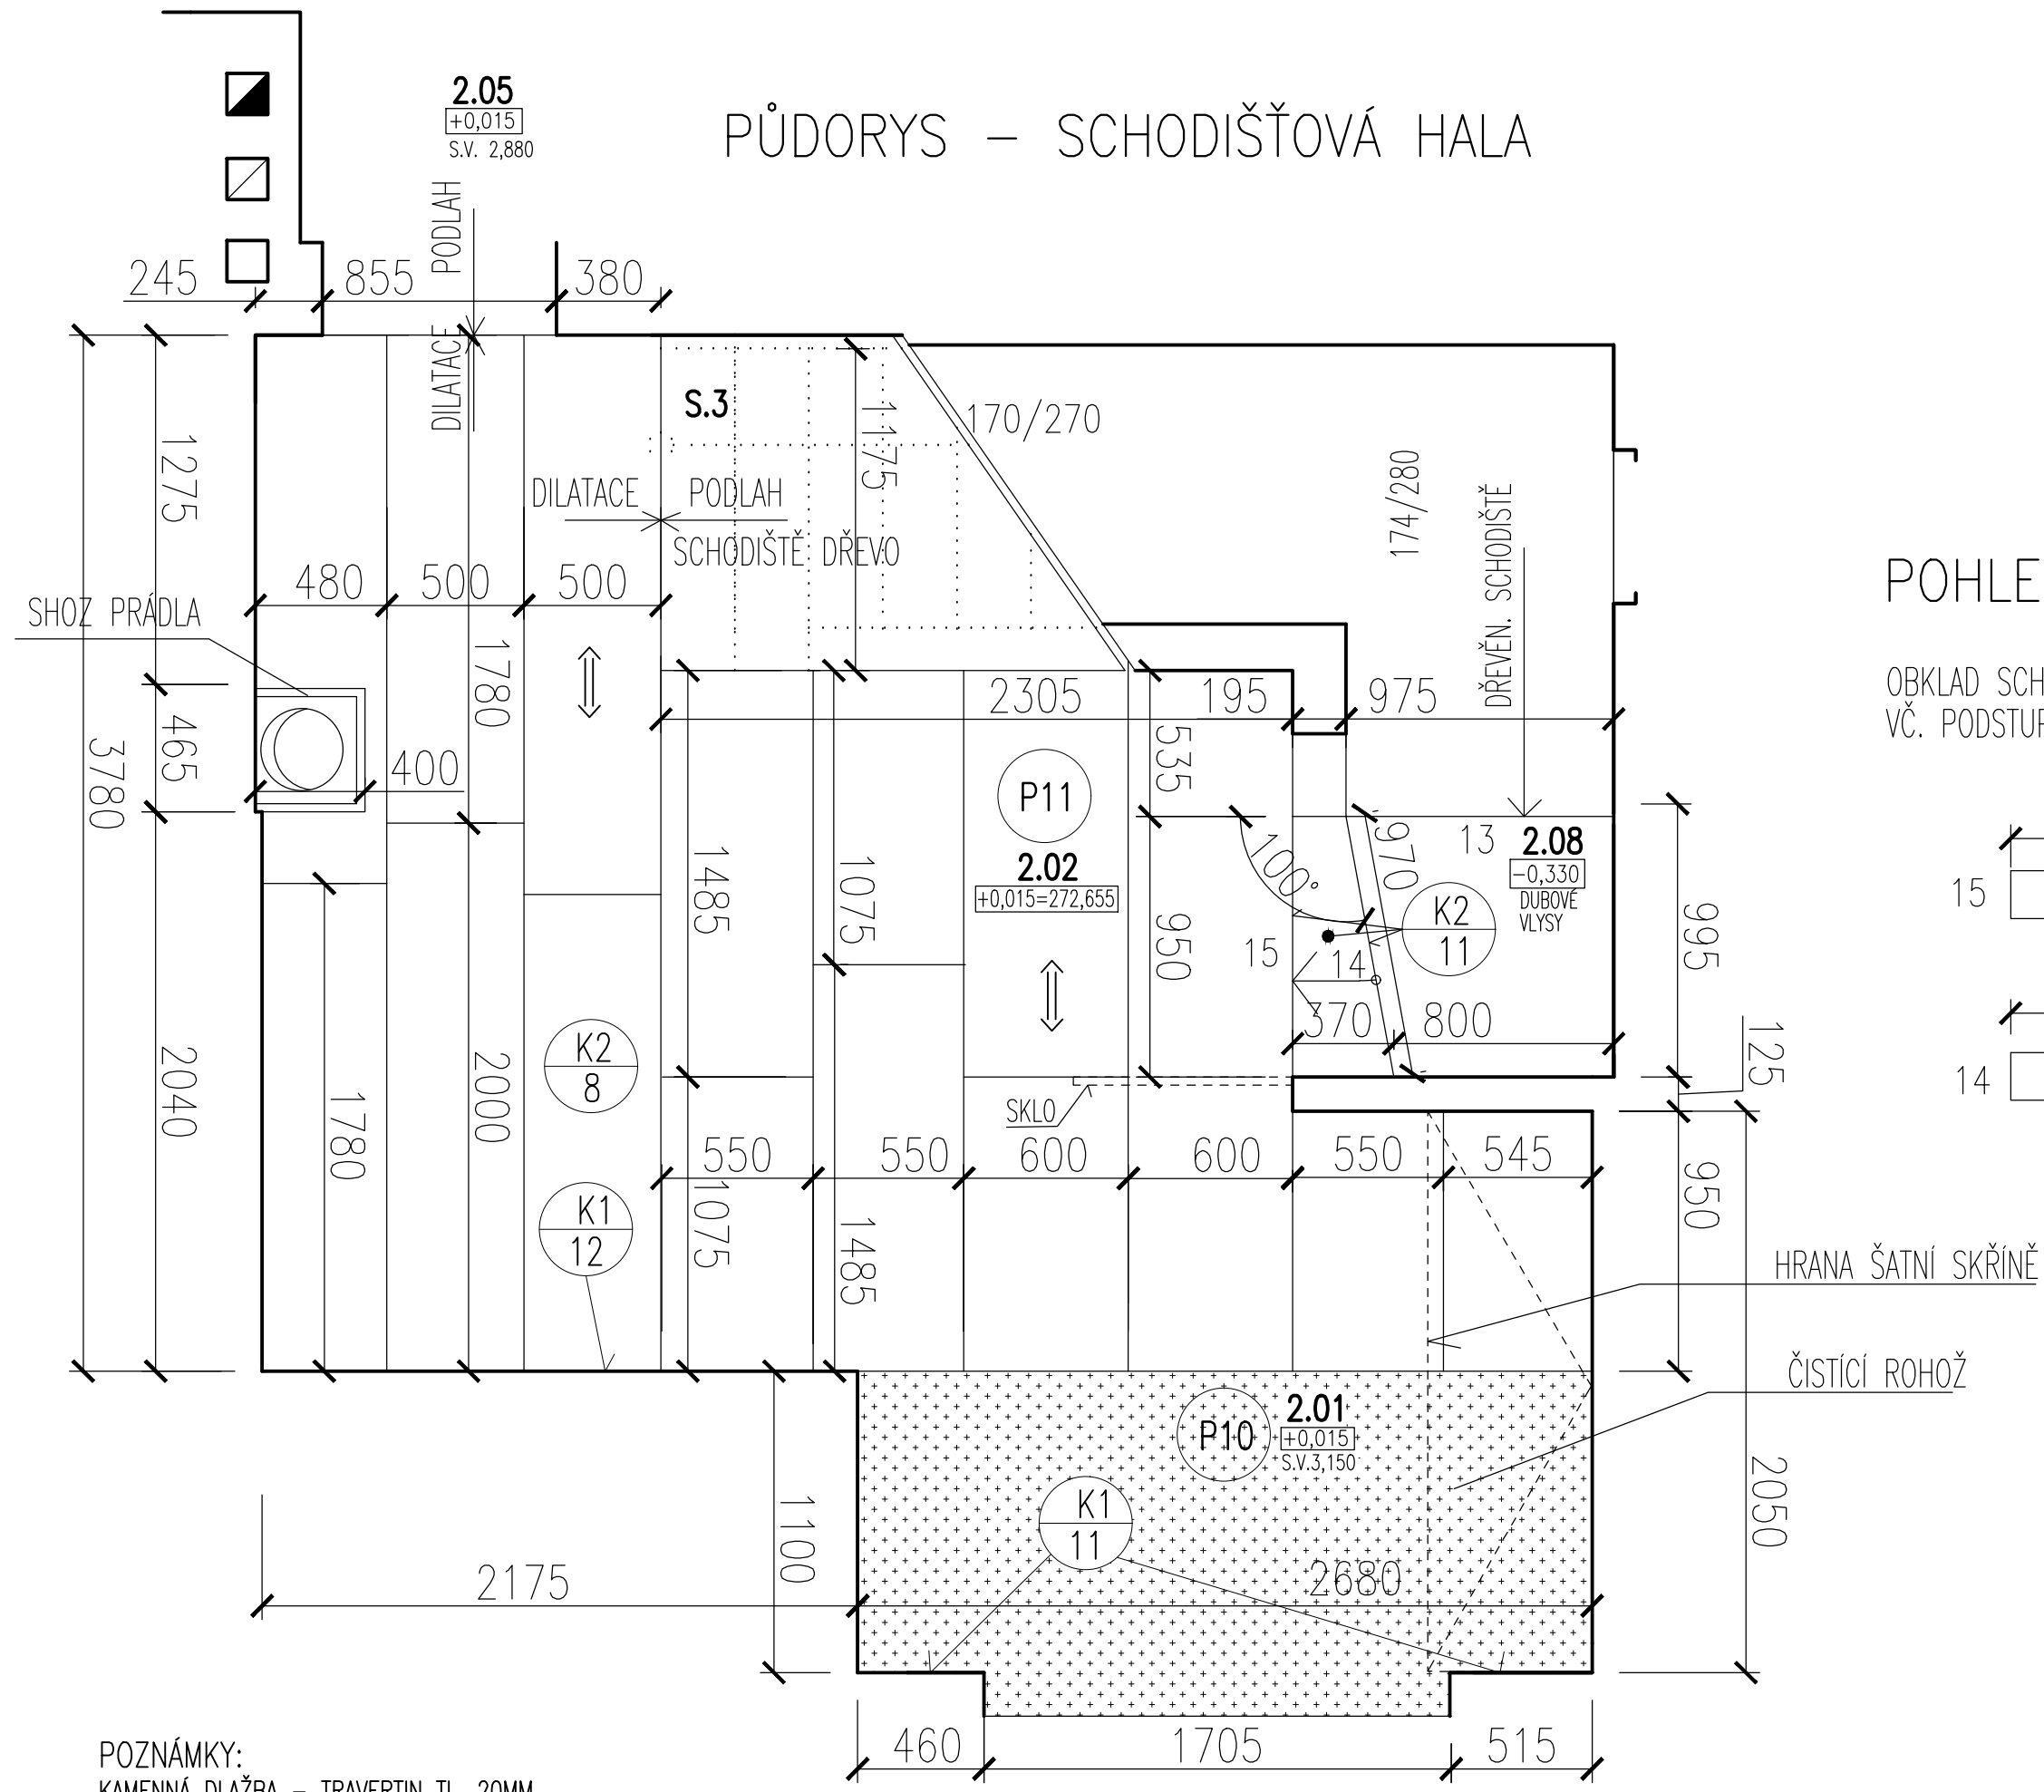

# PŮDORYS – SCHODIŠŤOVÁ HALA

## POHLED

OBKLAD SCHODIŠŤOVÝCH STUPŇŮ 174/280MM,  
VČ. PODSTUPNIC

POZNÁMKY:  
KAMENNÁ DLAŽBA – TRAVERTIN TL. 20MM  
DO LEPIDLA TL. 5MM – SOUČÁSTÍ DODÁVKY KAMENE  
SPÁROŘEZ UPRAVIT DLE SKUTEČNÉHO PROVEDENÍ STAVBY

POZN.: VEŠKERÉ ROZMĚRY NUTNO OVĚŘIT NA STAVBĚ

SPÁROŘEZ PODL. – SCHODIŠŤOVÁ HALA		DPS	1:25
		11/15	35.14