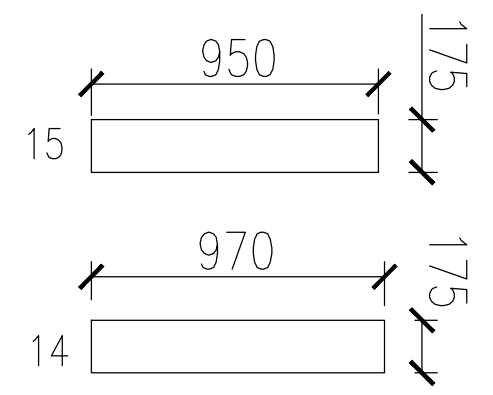

## POHLED

OBKLAD SCHODIŠŤOVÝCH STUPŇŮ 174/280MM,  
VČ. PODSTUPNIC

POZNÁMKY:  
KAMENNÁ DLAŽBA – TRAVERTIN TL. 20MM  
DO LEPIDLA TL. 5MM – SOUČÁSTÍ DODÁVKY KAMENE  
SPÁROŘEZ UPRAVIT DLE SKUTEČNÉHO PROVEDENÍ STAVBY

POZN.: VEŠKERÉ ROZMĚRY NUTNO OVĚŘIT NA STAVBĚ

SPÁROŘEZ PODL. – SCHODIŠŤOVÁ HALA		DPS	1:25
		11/15	35.14