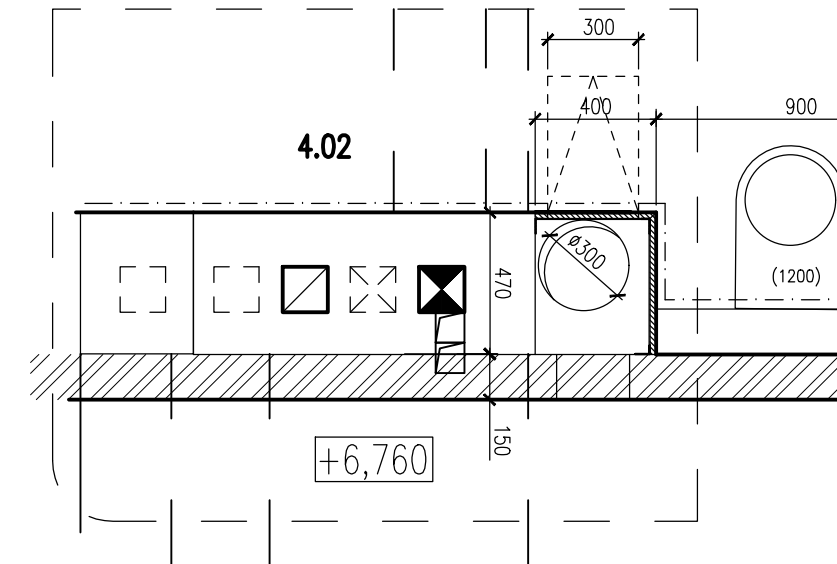

PATRO

+3,400

S.V.2,850

PODKROVÍ

+6,900

+6,760

POZN.: VEŠKERÉ ROZMĚRY OVĚŘIT NA STAVBĚ

KOMÍNY – KOORDINACE