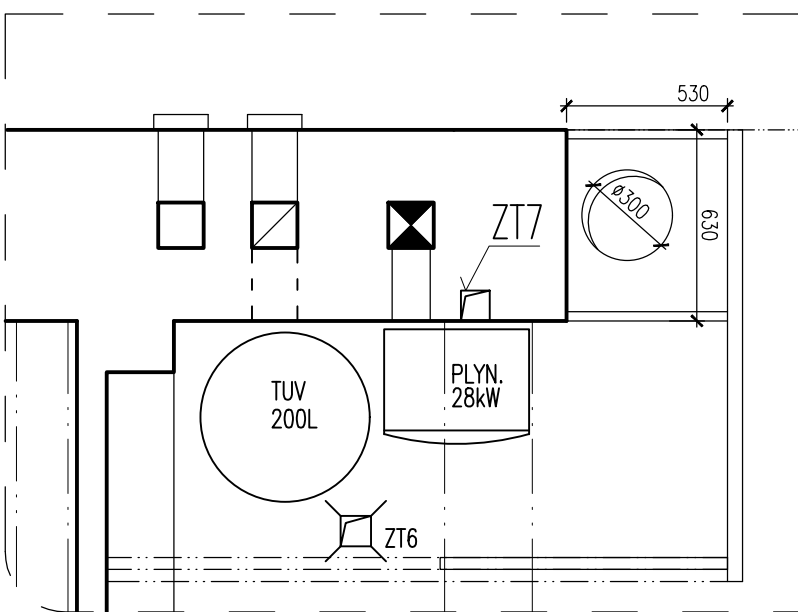

PODKROVÍ

+6,900

+6,760

SUTERÉN

-2,630

KOMÍN 1

PŘÍZEMÍ

+0,015=272,655

PATRO

+3,400

S.V.2,850

PODKROVÍ

+6,900

+6,760

POZN.: VEŠKERÉ ROZMĚRY OVĚŘIT NA STAVBĚ

KOMÍNY – KOORDINACE