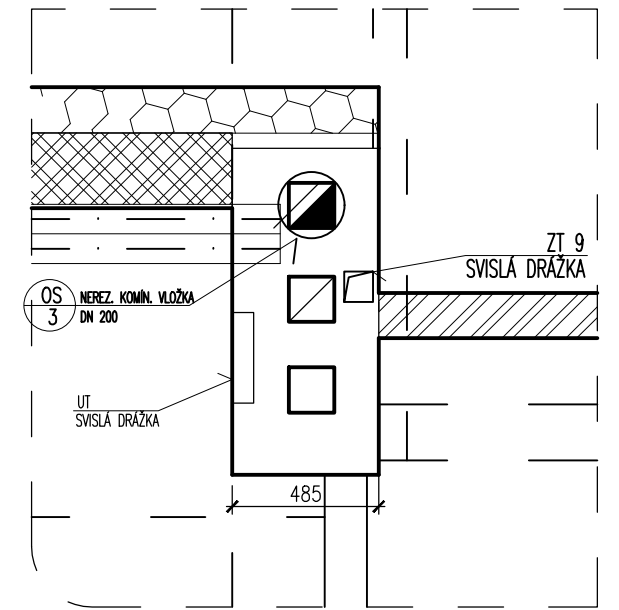

SUTERÉN

-2,630

KOMÍN 2

PŘÍZEMÍ

+0,015=272,655

PATRO

+3,400

S.V.2,850

PODKROVÍ

+6,900

+6,760

SUTERÉN

-2,630

KOMÍN 1

PŘÍZEMÍ

+0,015=272,655

PATRO

+3,400

S.V.2,850

PODKROVÍ

+6,900

+6,760

POZN.: VEŠKERÉ ROZMĚRY OVĚŘIT NA STAVBĚ

KOMÍNY – KOORDINACE