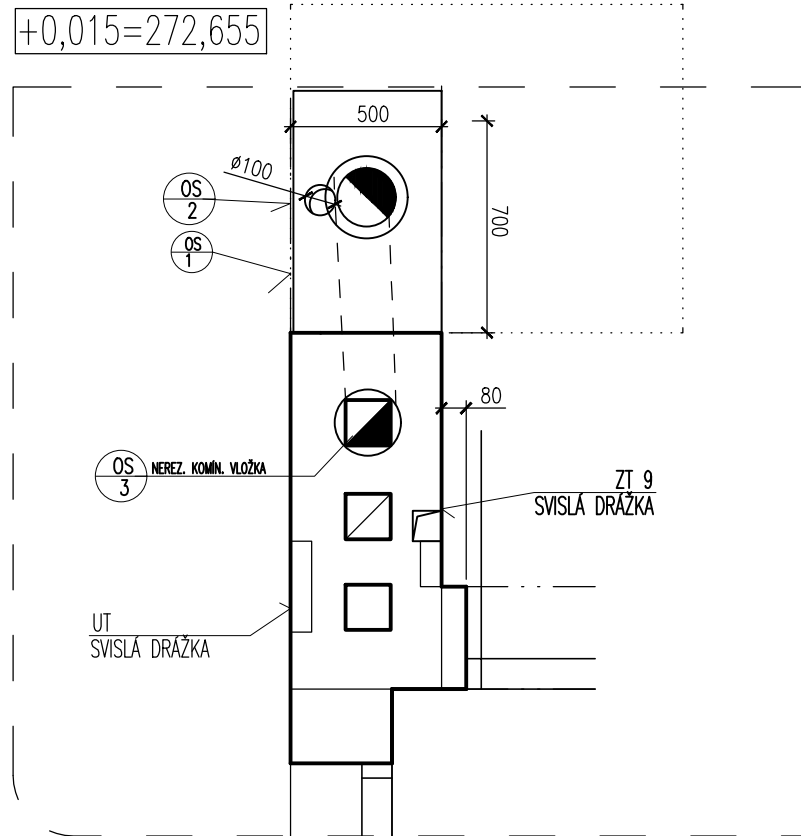

SUTERÉN

-2,630

KOMÍN 2

PŘÍZEMÍ

+0,015=272,655

PATRO

+3,400

S.V.2,850

PODKROVÍ

+6,900

+6,760

SUTERÉN

-2,630

KOMÍN 1

PŘÍZEMÍ

+0,015=272,655

PATRO

+3,400

S.V.2,850

PODKROVÍ

+6,900

+6,760

POZN.: VEŠKERÉ ROZMĚRY OVĚŘIT NA STAVBĚ

KOMÍNY – KOORDINACE