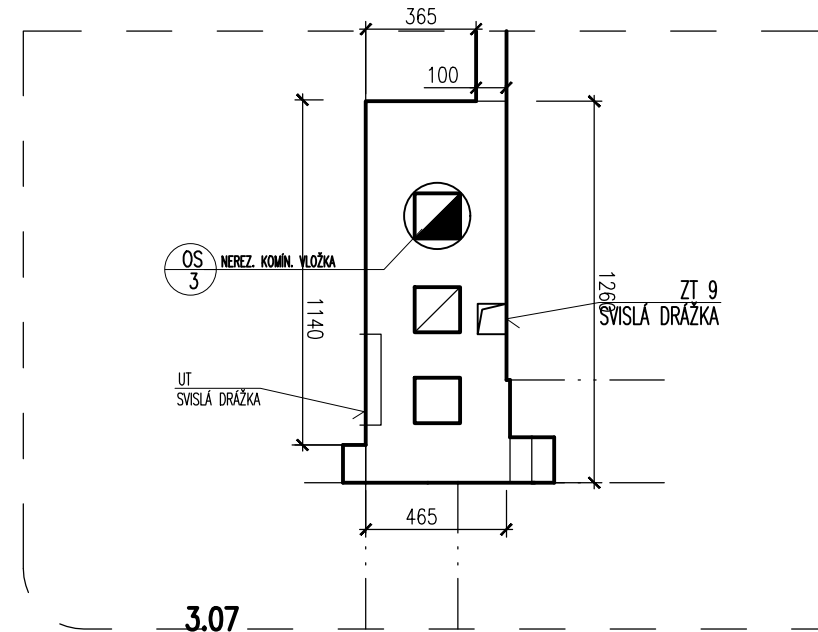

SUTERÉN

-2,630

KOMÍN 2

PŘÍZEMÍ

+0,015=272,655

PATRO

+3,400

S.V.2,850

PODKROVÍ

+6,900

+6,760

SUTERÉN

-2,630

KOMÍN 1

PŘÍZEMÍ

+0,015=272,655

PATRO

+3,400

S.V.2,850

PODKROVÍ

+6,900

+6,760

POZN.: VEŠKERÉ ROZMĚRY OVĚŘIT NA STAVBĚ

KOMÍNY – KOORDINACE