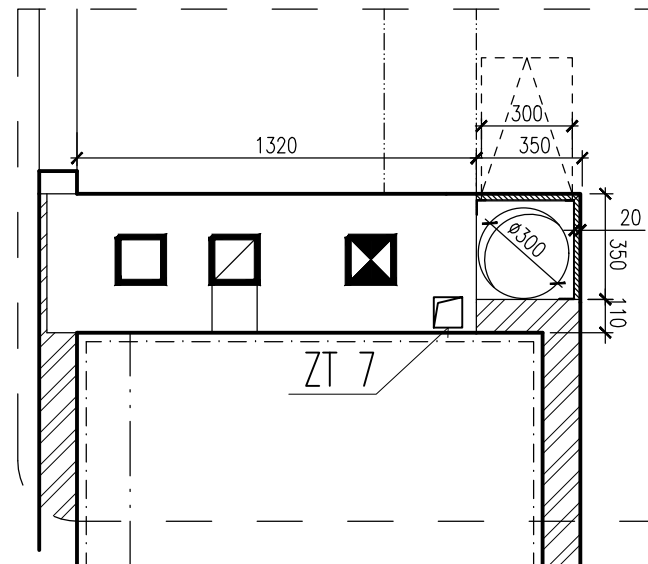

PODKROVÍ

+6,900

+6,760

SUTERÉN

-2,630

KOMÍN 1

PŘÍZEMÍ

+0,015=272,655

PATRO

+3,400

S.V.2,850

PODKROVÍ

+6,900

+6,760

POZN.: VEŠKERÉ ROZMĚRY OVĚŘIT NA STAVBĚ

KOMÍNY – KOORDINACE