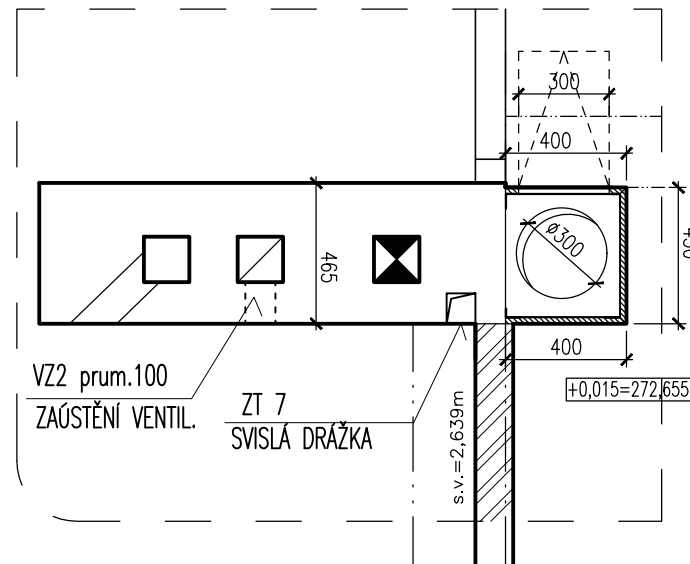

PODKROVÍ

+6,900

+6,760

SUTERÉN

-2,630

KOMÍN 1

PŘÍZEMÍ

+0,015=272,655

PATRO

+3,400

S.V.2,850

PODKROVÍ

+6,900

+6,760

POZN.: VEŠKERÉ ROZMĚRY OVĚŘIT NA STAVBĚ

KOMÍNY – KOORDINACE