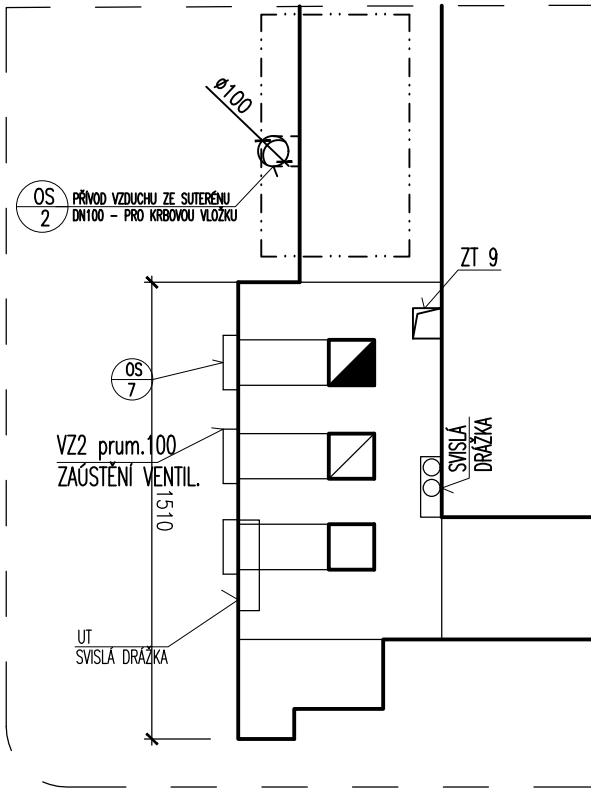

SUTERÉN

-2,630

KOMÍN 2

PŘÍZEMÍ

+0,015=272,655

PATRO

+3,400

S.V.2,850

PODKROVÍ

+6,900

+6,760

SUTERÉN

-2,630

KOMÍN 1

PŘÍZEMÍ

+0,015=272,655

PATRO

+3,400

S.V.2,850

PODKROVÍ

+6,900

+6,760

POZN.: VEŠKERÉ ROZMĚRY OVĚŘIT NA STAVBĚ

KOMÍNY – KOORDINACE