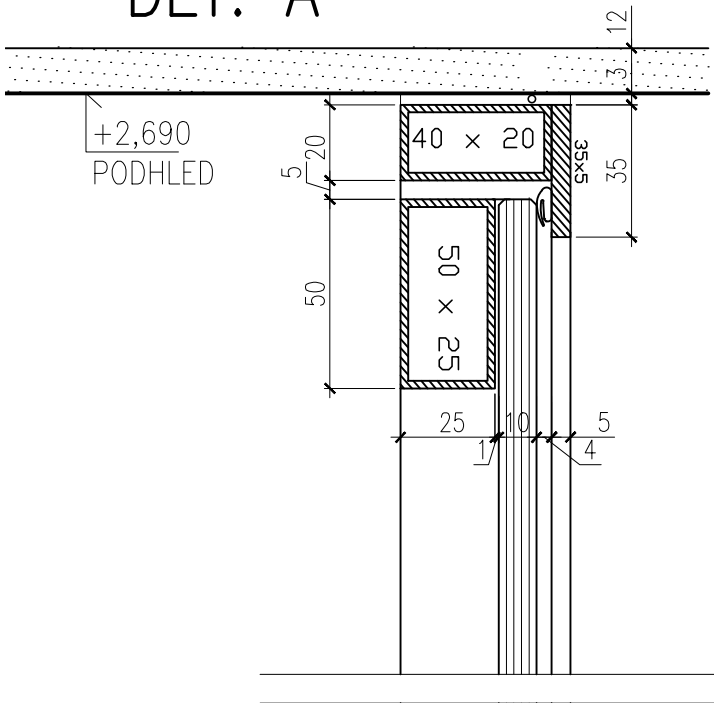

POHLED B

ŘEZ A-A

Z1
51

CELKOVÝ ROZMĚR: 900/2750+130MM

MATERIÁL: TENKOSTĚNNÉ NEREZOVÉ UZAVŘENÉ PROFILY – 20/40, 25/50 MM
 PLNÉ NEREZOVÉ PROFILY, NEREZ. PÁS. OCEL. – 35/5, 20/5, 10/11MM

POVRCH: PZ2– SVARY VYBROUSIT
 ZASKLENÍ: SKLO BEZPEČNOSTNÍ, KALENÉ ČIRÉ TL. 10MM
 KOVÁNÍ: KLIKA, KLIKA CESAN SNI, ROZETA OVÁLNÁ

ZÁMEK SECURIDEV. KÓD 7
DETAILY VIZ. 41.2b

Z1
51

POZN.: VEŠKERÉ ROZMĚRY NUTNO OVĚŘIT NA STAVBĚ

PŮDORYSNÝ ŘEZ C-C

- 0_11 – JEDNODUCHÁ SDK PŘÍČKA (SDK) S OPLÁŠTĚNÍM 12,5mm: 2230
- (INTERIÉROVÝ PRVEK – ŠATNÍ SKŘÍŇ VČ. OBKLADU CELÉ STĚNY (DUB. SPÁROVKA 15(18)MM))
- OPLÁŠTĚNÍ 12,5mm
- AKUSTICKÁ IZOLACE Z MINERÁLNÍ VLNY- JMENOVITÁ TL. 40MM,
- OPLÁŠTĚNÍ 12,5mm
- (INTERIÉROVÝ PRVEK – ŠATNÍ SKŘÍŇ VČ. OBKLADU CELÉ STĚNY (DUB. SPÁROVKA 15(18)MM))

DVEŘE PROSKLENÉ ŠATNA PODKROVÍ 4.03

DPS	1:20
06/15	41.2a

DET. A

DET. B

DET. C1

DET. C2

DET. D

MATERIÁL: TENKOSTĚNNÉ NEREZOVÉ UZAVŘENÉ PROFILY – 20/40, 25/50 MM
 PLNÉ NEREZOVÉ PROFILY, NEREZ. PÁS. OCEL. – 35/5, 20/5, 10/11MM
 POVRCH: PZ2– SVARY VYBROUSIT
 ZASKLENÍ: SKLO BEZPEČNOSTNÍ, KALENÉ ČIRÉ TL. 10MM
 KOVÁNÍ: KLIKA, KLIKA CESAN SNI, ROZETA OVÁLNÁ
 ZÁMEK SECURIDEV. KÓD 7

VEŠKERÉ ROZMĚRY NUTNO OVĚŘIT NA STAVBĚ !

DVERE SKLENÉ PODKR – DETAIL		DPS	1:2
		03/13	41.2b