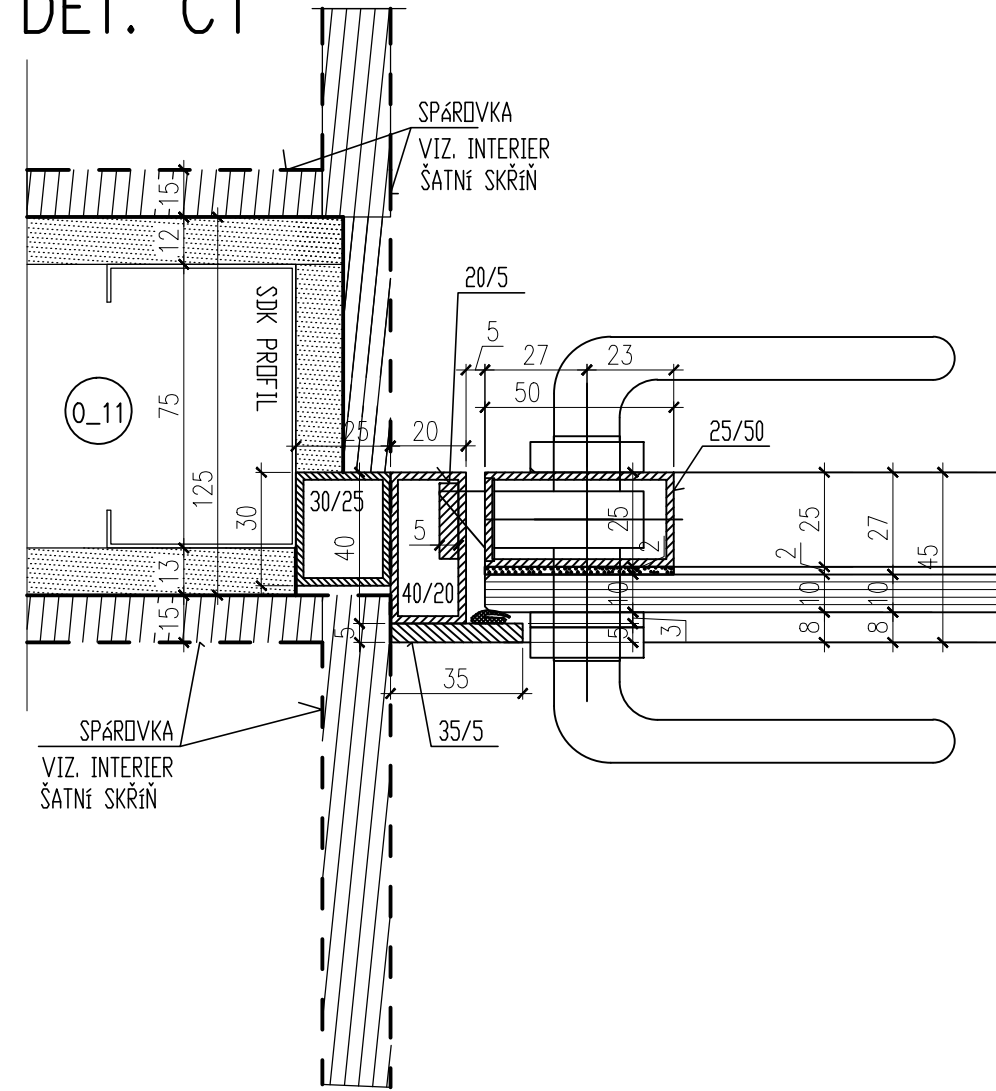

POHLED B

ŘEZ A-A

Z1
51

CELKOVÝ ROZMĚR: 900/2750+130MM

MATERIÁL: TENKOSTĚNNÉ NEREZOVÉ UZAVŘENÉ PROFILY – 20/40, 25/50 MM
 PLNÉ NEREZOVÉ PROFILY, NEREZ. PÁS. OCEL. – 35/5, 20/5, 10/11MM

POVRCH: PZ2– SVARY VYBROUSIT
 ZASKLENÍ: SKLO BEZPEČNOSTNÍ, KALENÉ ČIRÉ TL. 10MM
 KOVÁNÍ: KLIKA, KLIKA CESAN SNI, ROZETA OVÁLNÁ

ZÁMEK SECURIDEV. KÓD 7
DETAILY VIZ. 41.2b

Z1
51

POZN.: VEŠKERÉ ROZMĚRY NUTNO OVĚŘIT NA STAVBĚ

PŮDORYSNÝ ŘEZ C-C

- 0_11 – JEDNODUCHÁ SDK PŘÍČKA (SDK) S OPLÁŠTĚNÍM 12,5mm: 2230
- (INTERIÉROVÝ PRVEK – ŠATNÍ SKŘÍŇ VČ. OBKLADU CELÉ STĚNY (DUB. SPÁROVKA 15(18)MM))
- OPLÁŠTĚNÍ 12,5mm
- AKUSTICKÁ IZOLACE Z MINERÁLNÍ VLNY- JMENOVITÁ TL. 40MM,
- OPLÁŠTĚNÍ 12,5mm
- (INTERIÉROVÝ PRVEK – ŠATNÍ SKŘÍŇ VČ. OBKLADU CELÉ STĚNY (DUB. SPÁROVKA 15(18)MM))

DVEŘE PROSKLENÉ ŠATNA PODKROVÍ 4.03

DPS	1:20
06/15	41.2a

DET. A

DET. B

DET. C1

DET. C2

DET. D

MATERIÁL: TENKOSTĚNNÉ NEREZOVÉ UZAVŘENÉ PROFILY – 20/40, 25/50 MM
 PLNÉ NEREZOVÉ PROFILY, NEREZ. PÁS. OCEL. – 35/5, 20/5, 10/11MM
 POVRCH: PZ2– SVARY VYBROUSIT
 ZASKLENÍ: SKLO BEZPEČNOSTNÍ, KALENÉ ČIRÉ TL. 10MM
 KOVÁNÍ: KLIKA, KLIKA CESAN SNI, ROZETA OVÁLNÁ
 ZÁMEK SECURIDEV. KÓD 7

VEŠKERÉ ROZMĚRY NUTNO OVĚŘIT NA STAVBĚ !

DVERE SKLENÉ PODKR – DETAIL		DPS	1:2
		03/13	41.2b