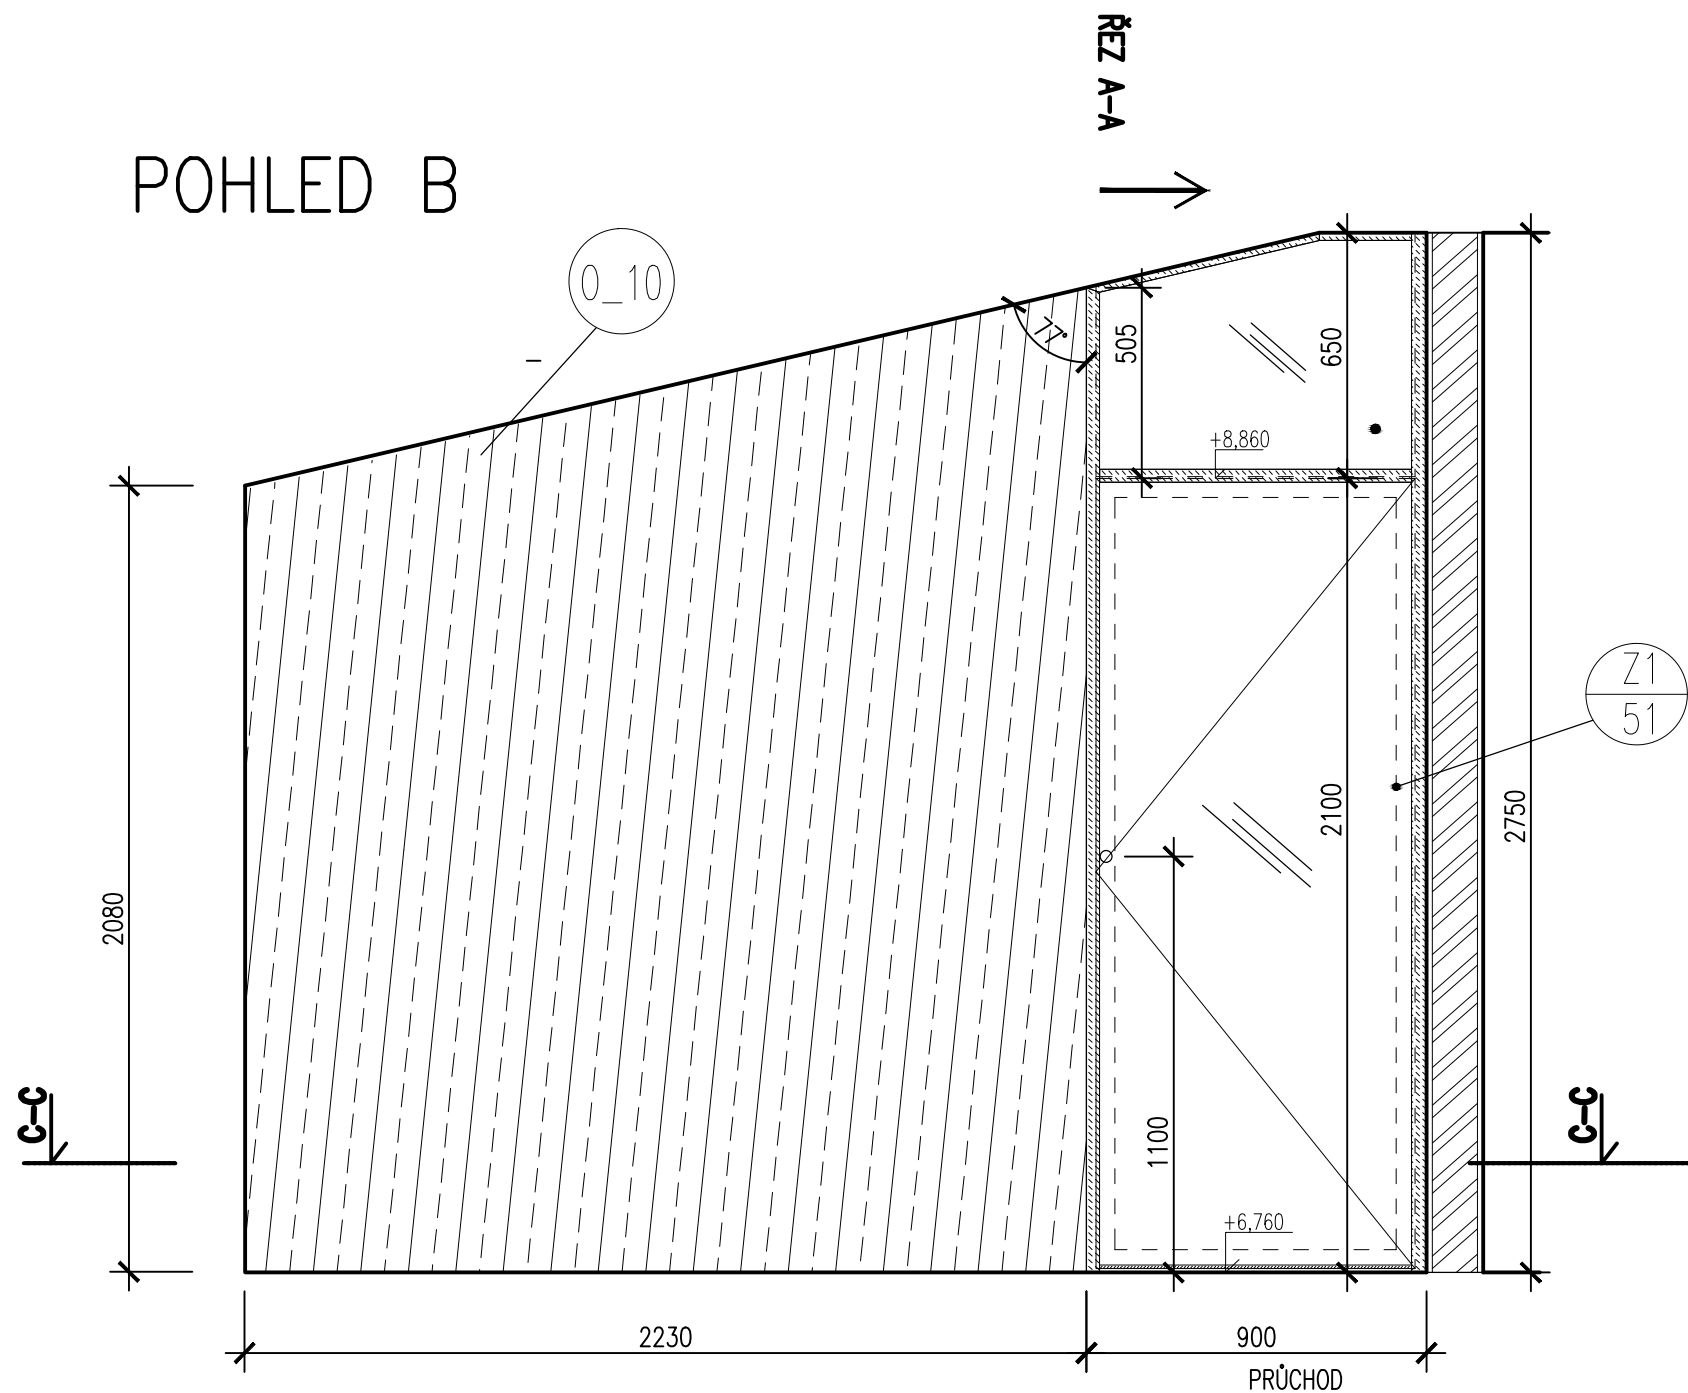

POHLED B

ŘEZ A-A

Z1
51

CELKOVÝ ROZMĚR: 900/2750+130MM

MATERIÁL: TENKOSTĚNNÉ NEREZOVÉ UZAVŘENÉ PROFILY – 20/40, 25/50 MM
 PLNÉ NEREZOVÉ PROFILY, NEREZ. PÁS. OCEL. – 35/5, 20/5, 10/11MM

POVRCH: PZ2– SVARY VYBROUSIT
 ZASKLENÍ: SKLO BEZPEČNOSTNÍ, KALENÉ ČIRÉ TL. 10MM
 KOVÁNÍ: KLIKA, KLIKA CESAN SNI, ROZETA OVÁLNÁ

ZÁMEK SECURIDEV. KÓD 7
DETAILY VIZ. 41.2b

Z1
51

POZN.: VEŠKERÉ ROZMĚRY NUTNO OVĚŘIT NA STAVBĚ

PŮDORYSNÝ ŘEZ C-C

- 0_11 – JEDNODUCHÁ SDK PŘÍČKA (SDK) S OPLÁŠTĚNÍM 12,5mm: 2230
- (INTERIÉROVÝ PRVEK – ŠATNÍ SKŘÍŇ VČ. OBKLADU CELÉ STĚNY (DUB. SPÁROVKA 15(18)MM))
- OPLÁŠTĚNÍ 12,5mm
- AKUSTICKÁ IZOLACE Z MINERÁLNÍ VLNY- JMENOVITÁ TL. 40MM,
- OPLÁŠTĚNÍ 12,5mm
- (INTERIÉROVÝ PRVEK – ŠATNÍ SKŘÍŇ VČ. OBKLADU CELÉ STĚNY (DUB. SPÁROVKA 15(18)MM))

DVEŘE PROSKLENÉ ŠATNA PODKROVÍ 4.03

DPS	1:20
06/15	41.2a

DET. A

DET. B

DET. C1

DET. C2

DET. D

MATERIÁL: TENKOSTĚNNÉ NEREZOVÉ UZAVŘENÉ PROFILY – 20/40, 25/50 MM
 PLNÉ NEREZOVÉ PROFILY, NEREZ. PÁS. OCEL. – 35/5, 20/5, 10/11MM
 POVRCH: PZ2– SVARY VYBROUSIT
 ZASKLENÍ: SKLO BEZPEČNOSTNÍ, KALENÉ ČIRÉ TL. 10MM
 KOVÁNÍ: KLIKA, KLIKA CESAN SNI, ROZETA OVÁLNÁ
 ZÁMEK SECURIDEV. KÓD 7

VEŠKERÉ ROZMĚRY NUTNO OVĚŘIT NA STAVBĚ !

DVERE SKLENÉ PODKR – DETAIL		DPS	1:2
		03/13	41.2b