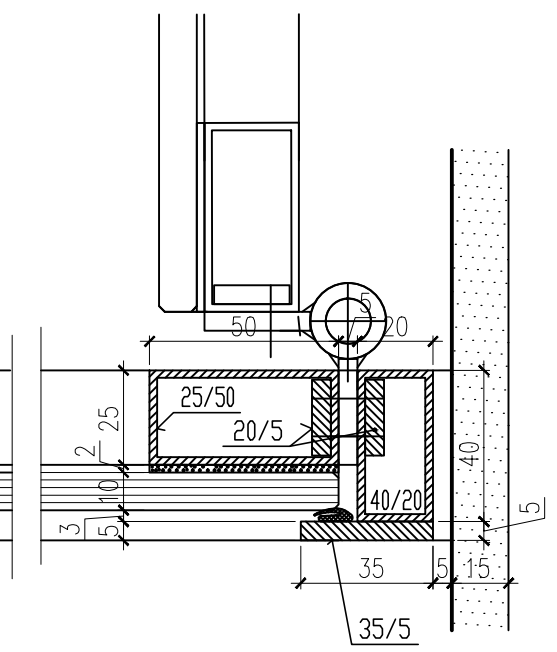

POHLED B

ŘEZ A-A

Z1
51

CELKOVÝ ROZMĚR: 900/2750+130MM

MATERIÁL: TENKOSTĚNNÉ NEREZOVÉ UZAVŘENÉ PROFILY – 20/40, 25/50 MM
 PLNÉ NEREZOVÉ PROFILY, NEREZ. PÁS. OCEL. – 35/5, 20/5, 10/11MM

POVRCH: PZ2– SVARY VYBROUSIT
 ZASKLENÍ: SKLO BEZPEČNOSTNÍ, KALENÉ ČIRÉ TL. 10MM
 KOVÁNÍ: KLIKA, KLIKA CESAN SNI, ROZETA OVÁLNÁ

ZÁMEK SECURIDEV. KÓD 7
DETAILY VIZ. 41.2b

Z1
51

POZN.: VEŠKERÉ ROZMĚRY NUTNO OVĚŘIT NA STAVBĚ

PŮDORYSNÝ ŘEZ C-C

- 0_11 – JEDNODUCHÁ SDK PŘÍČKA (SDK) S OPLÁŠTĚNÍM 12,5mm: 2230
- (INTERIÉROVÝ PRVEK – ŠATNÍ SKŘÍŇ VČ. OBKLADU CELÉ STĚNY (DUB. SPÁROVKA 15(18)MM))
- OPLÁŠTĚNÍ 12,5mm
- AKUSTICKÁ IZOLACE Z MINERÁLNÍ VLNY- JMENOVITÁ TL. 40MM,
- OPLÁŠTĚNÍ 12,5mm
- (INTERIÉROVÝ PRVEK – ŠATNÍ SKŘÍŇ VČ. OBKLADU CELÉ STĚNY (DUB. SPÁROVKA 15(18)MM))

DVEŘE PROSKLENÉ ŠATNA PODKROVÍ 4.03

DPS	1:20
06/15	41.2a

DET. A

DET. B

DET. C1

DET. C2

DET. D

MATERIÁL: TENKOSTĚNNÉ NEREZOVÉ UZAVŘENÉ PROFILY – 20/40, 25/50 MM
 PLNÉ NEREZOVÉ PROFILY, NEREZ. PÁS. OCEL. – 35/5, 20/5, 10/11MM
 POVRCH: PZ2– SVARY VYBROUSIT
 ZASKLENÍ: SKLO BEZPEČNOSTNÍ, KALENÉ ČIRÉ TL. 10MM
 KOVÁNÍ: KLIKA, KLIKA CESAN SNI, ROZETA OVÁLNÁ
 ZÁMEK SECURIDEV. KÓD 7

VEŠKERÉ ROZMĚRY NUTNO OVĚŘIT NA STAVBĚ !

DVERE SKLENÉ PODKR – DETAIL		DPS	1:2
		03/13	41.2b