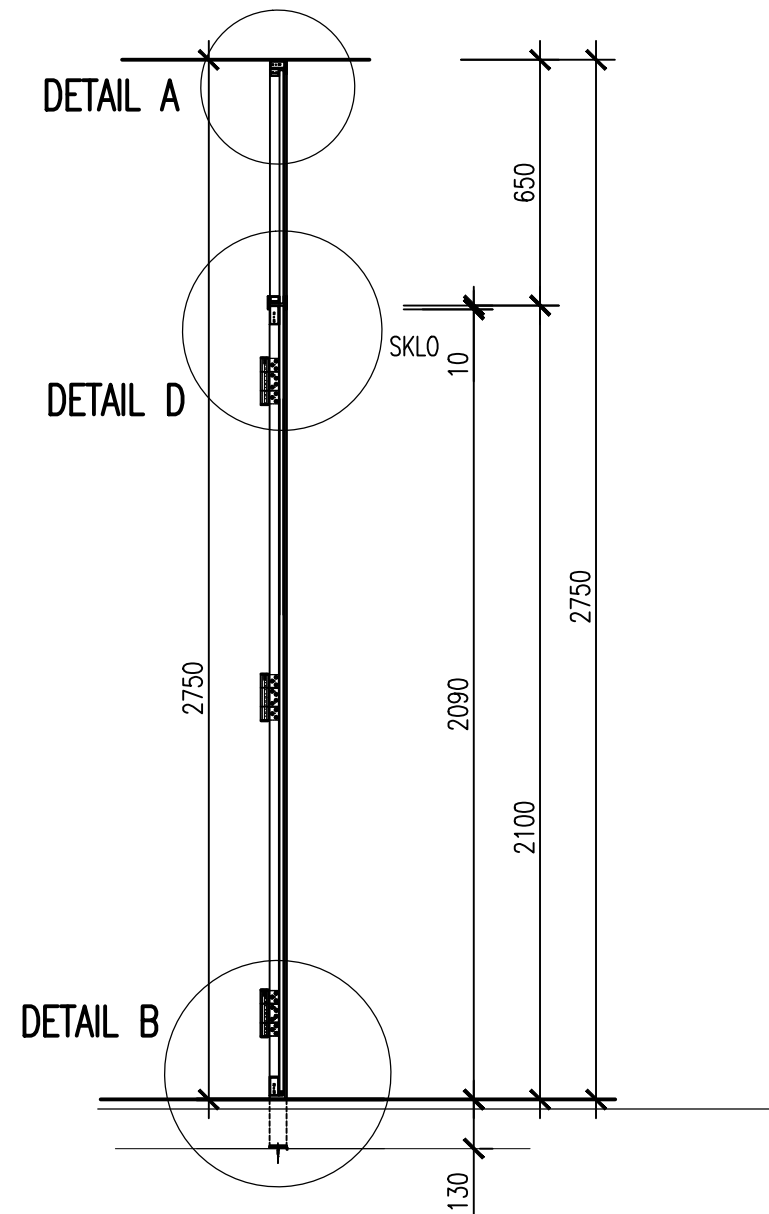

POHLED B

ŘEZ A-A

Z1
51

CELKOVÝ ROZMĚR: 900/2750+130MM

MATERIÁL: TENKOSTĚNNÉ NEREZOVÉ UZAVŘENÉ PROFILY – 20/40, 25/50 MM
 PLNÉ NEREZOVÉ PROFILY, NEREZ. PÁS. OCEL. – 35/5, 20/5, 10/11MM

POVRCH: PZ2– SVARY VYBROUSIT
 ZASKLENÍ: SKLO BEZPEČNOSTNÍ, KALENÉ ČIRÉ TL. 10MM
 KOVÁNÍ: KLIKA, KLIKA CESAN SNI, ROZETA OVÁLNÁ

ZÁMEK SECURIDEV. KÓD 7
DETAILY VIZ. 41.2b

Z1
51

POZN.: VEŠKERÉ ROZMĚRY NUTNO OVĚŘIT NA STAVBĚ

PŮDORYSNÝ ŘEZ C-C

- 0_11 – JEDNODUCHÁ SDK PŘÍČKA (SDK) S OPLÁŠTĚNÍM 12,5mm: 2230
- (INTERIÉROVÝ PRVEK – ŠATNÍ SKŘÍŇ VČ. OBKLADU CELÉ STĚNY (DUB. SPÁROVKA 15(18)MM))
- OPLÁŠTĚNÍ 12,5mm
- AKUSTICKÁ IZOLACE Z MINERÁLNÍ VLNY- JMENOVITÁ TL. 40MM,
- OPLÁŠTĚNÍ 12,5mm
- (INTERIÉROVÝ PRVEK – ŠATNÍ SKŘÍŇ VČ. OBKLADU CELÉ STĚNY (DUB. SPÁROVKA 15(18)MM))

DVEŘE PROSKLENÉ ŠATNA PODKROVÍ 4.03

DPS	1:20
06/15	41.2a

DET. A

DET. B

DET. C1

DET. C2

DET. D

MATERIÁL: TENKOSTĚNNÉ NEREZOVÉ UZAVŘENÉ PROFILY – 20/40, 25/50 MM
 PLNÉ NEREZOVÉ PROFILY, NEREZ. PÁS. OCEL. – 35/5, 20/5, 10/11MM
 POVRCH: PZ2– SVARY VYBROUSIT
 ZASKLENÍ: SKLO BEZPEČNOSTNÍ, KALENÉ ČIRÉ TL. 10MM
 KOVÁNÍ: KLIKA, KLIKA CESAN SNI, ROZETA OVÁLNÁ
 ZÁMEK SECURIDEV. KÓD 7

VEŠKERÉ ROZMĚRY NUTNO OVĚŘIT NA STAVBĚ !

DVERE SKLENÉ PODKR – DETAIL		DPS	1:2
		03/13	41.2b