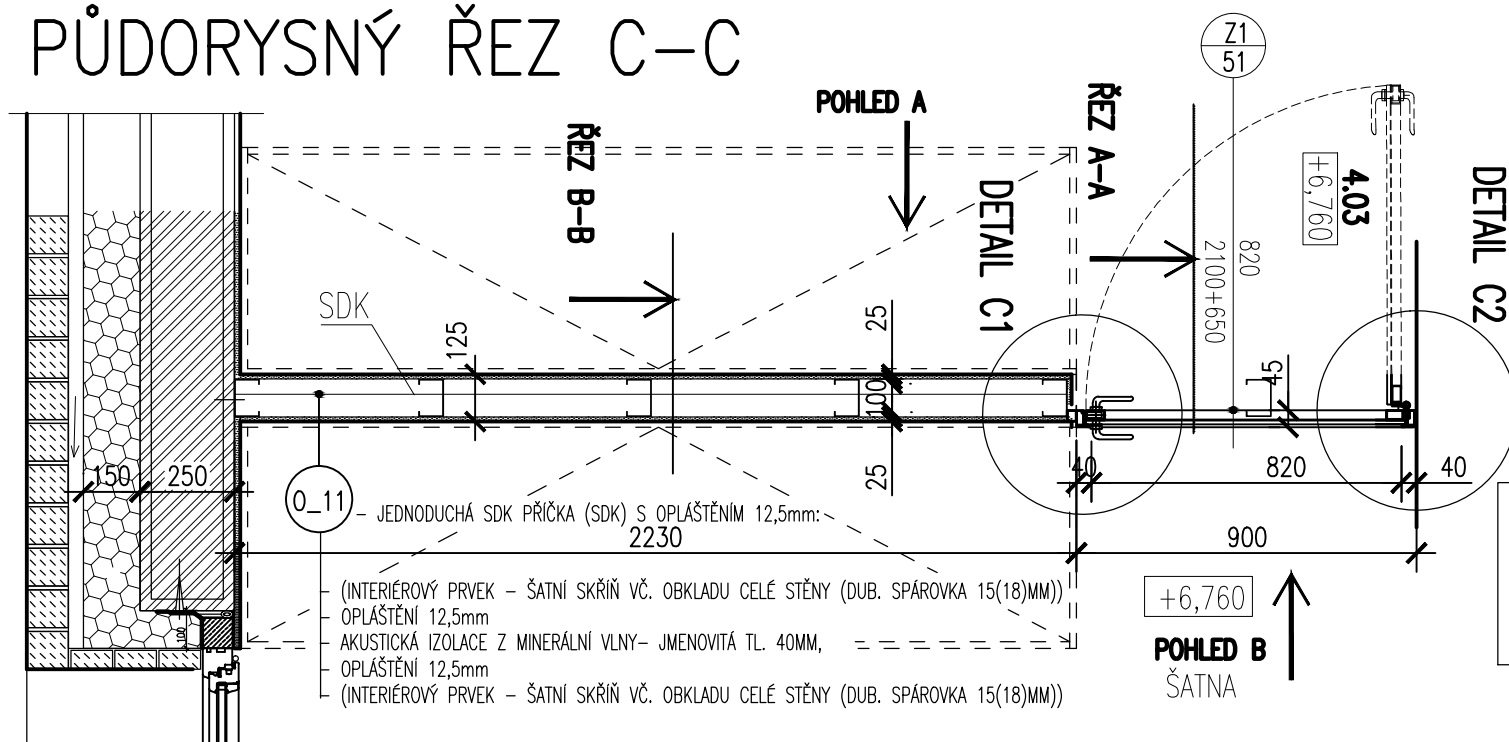

POHLED B

ŘEZ A-A

Z1
51

CELKOVÝ ROZMĚR: 900/2750+130MM

MATERIÁL: TENKOSTĚNNÉ NEREZOVÉ UZAVŘENÉ PROFILY – 20/40, 25/50 MM
 PLNÉ NEREZOVÉ PROFILY, NEREZ. PÁS. OCEL. – 35/5, 20/5, 10/11MM

POVRCH: PZ2– SVARY VYBROUSIT
 ZASKLENÍ: SKLO BEZPEČNOSTNÍ, KALENÉ ČIRÉ TL. 10MM
 KOVÁNÍ: KLIKA, KLIKA CESAN SNI, ROZETA OVÁLNÁ

ZÁMEK SECURIDEV. KÓD 7
DETAILY VIZ. 41.2b

Z1
51

POZN.: VEŠKERÉ ROZMĚRY NUTNO OVĚŘIT NA STAVBĚ

PŮDORYSNÝ ŘEZ C-C

- 0_11 – JEDNODUCHÁ SDK PŘÍČKA (SDK) S OPLÁŠTĚNÍM 12,5mm: 2230
- (INTERIÉROVÝ PRVEK – ŠATNÍ SKŘÍŇ VČ. OBKLADU CELÉ STĚNY (DUB. SPÁROVKA 15(18)MM))
- OPLÁŠTĚNÍ 12,5mm
- AKUSTICKÁ IZOLACE Z MINERÁLNÍ VLNY- JMENOVITÁ TL. 40MM,
- OPLÁŠTĚNÍ 12,5mm
- (INTERIÉROVÝ PRVEK – ŠATNÍ SKŘÍŇ VČ. OBKLADU CELÉ STĚNY (DUB. SPÁROVKA 15(18)MM))

DVEŘE PROSKLENÉ ŠATNA PODKROVÍ 4.03

DPS	1:20
06/15	41.2a

DET. A

DET. B

DET. C1

DET. C2

DET. D

MATERIÁL: TENKOSTĚNNÉ NEREZOVÉ UZAVŘENÉ PROFILY – 20/40, 25/50 MM
 PLNÉ NEREZOVÉ PROFILY, NEREZ. PÁS. OCEL. – 35/5, 20/5, 10/11MM
 POVRCH: PZ2– SVARY VYBROUSIT
 ZASKLENÍ: SKLO BEZPEČNOSTNÍ, KALENÉ ČIRÉ TL. 10MM
 KOVÁNÍ: KLIKA, KLIKA CESAN SNI, ROZETA OVÁLNÁ
 ZÁMEK SECURIDEV. KÓD 7

VEŠKERÉ ROZMĚRY NUTNO OVĚŘIT NA STAVBĚ !

DVERE SKLENÉ PODKR – DETAIL		DPS	1:2
		03/13	41.2b