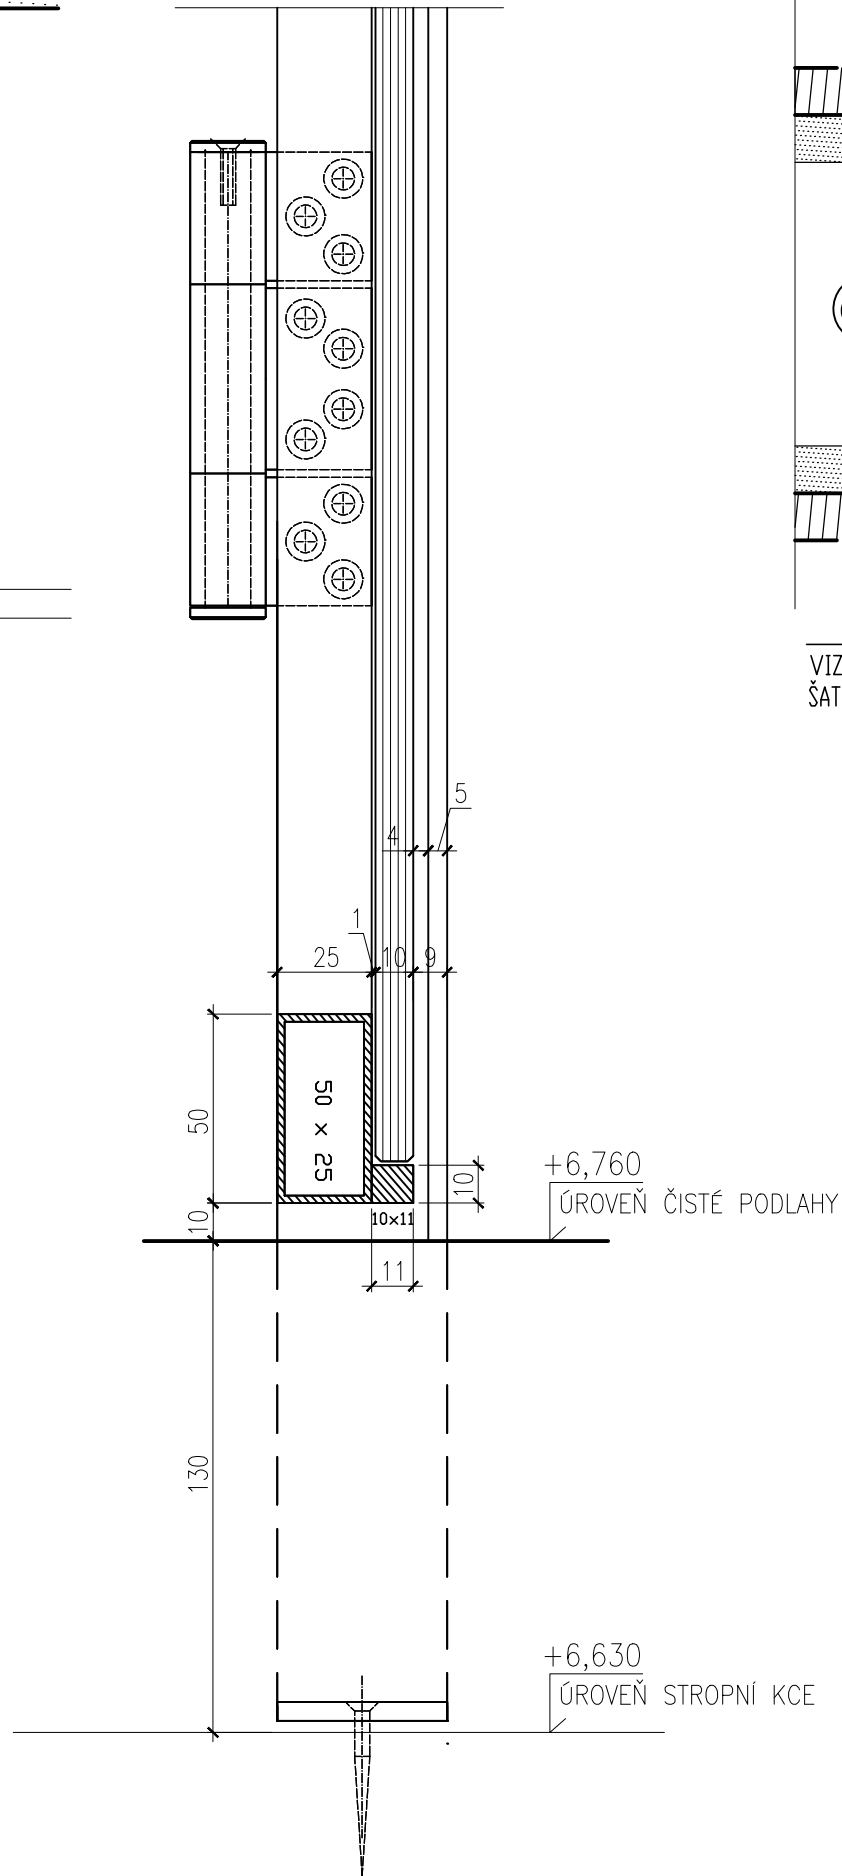

POHLED B

ŘEZ A-A

Z1
51

CELKOVÝ ROZMĚR: 900/2750+130MM

MATERIÁL: TENKOSTĚNNÉ NEREZOVÉ UZAVŘENÉ PROFILY – 20/40, 25/50 MM
 PLNÉ NEREZOVÉ PROFILY, NEREZ. PÁS. OCEL. – 35/5, 20/5, 10/11MM

POVRCH: PZ2– SVARY VYBROUSIT
 ZASKLENÍ: SKLO BEZPEČNOSTNÍ, KALENÉ ČIRÉ TL. 10MM
 KOVÁNÍ: KLIKA, KLIKA CESAN SNI, ROZETA OVÁLNÁ

ZÁMEK SECURIDEV. KÓD 7
DETAILY VIZ. 41.2b

Z1
51

POZN.: VEŠKERÉ ROZMĚRY NUTNO OVĚŘIT NA STAVBĚ

PŮDORYSNÝ ŘEZ C-C

- 0_11 – JEDNODUCHÁ SDK PŘÍČKA (SDK) S OPLÁŠTĚNÍM 12,5mm: 2230
- (INTERIÉROVÝ PRVEK – ŠATNÍ SKŘÍŇ VČ. OBKLADU CELÉ STĚNY (DUB. SPÁROVKA 15(18)MM))
- OPLÁŠTĚNÍ 12,5mm
- AKUSTICKÁ IZOLACE Z MINERÁLNÍ VLNY- JMENOVITÁ TL. 40MM,
- OPLÁŠTĚNÍ 12,5mm
- (INTERIÉROVÝ PRVEK – ŠATNÍ SKŘÍŇ VČ. OBKLADU CELÉ STĚNY (DUB. SPÁROVKA 15(18)MM))

DVEŘE PROSKLENÉ ŠATNA PODKROVÍ 4.03

DPS	1:20
06/15	41.2a

DET. A

DET. B

DET. C1

DET. C2

DET. D

MATERIÁL: TENKOSTĚNNÉ NEREZOVÉ UZAVŘENÉ PROFILY – 20/40, 25/50 MM
 PLNÉ NEREZOVÉ PROFILY, NEREZ. PÁS. OCEL. – 35/5, 20/5, 10/11MM
 POVRCH: PZ2– SVARY VYBROUSIT
 ZASKLENÍ: SKLO BEZPEČNOSTNÍ, KALENÉ ČIRÉ TL. 10MM
 KOVÁNÍ: KLIKA, KLIKA CESAN SNI, ROZETA OVÁLNÁ
 ZÁMEK SECURIDEV. KÓD 7

VEŠKERÉ ROZMĚRY NUTNO OVĚŘIT NA STAVBĚ !

DVERE SKLENÉ PODKR – DETAIL		DPS	1:2
		03/13	41.2b