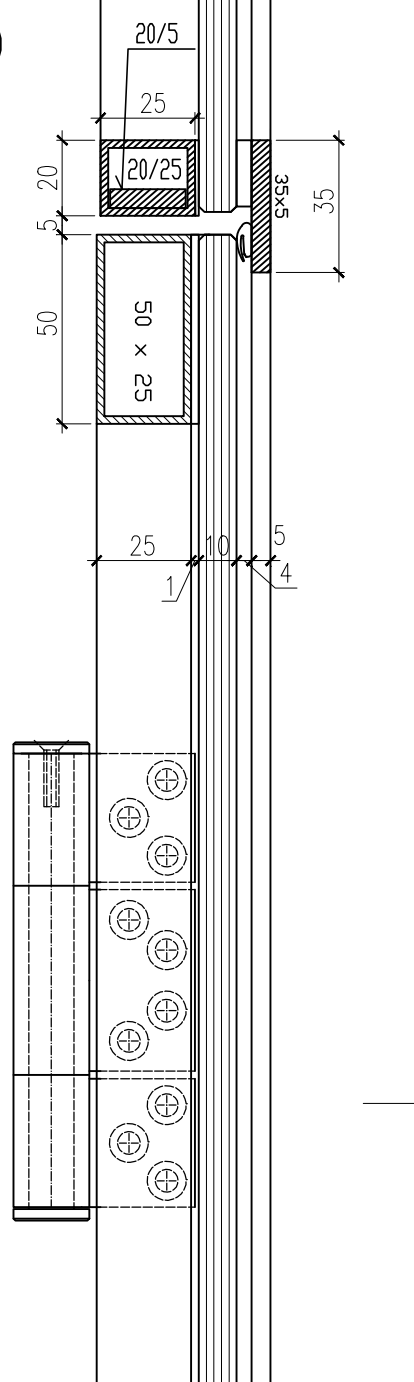

POHLED B

ŘEZ A-A

Z1
51

CELKOVÝ ROZMĚR: 900/2750+130MM

MATERIÁL: TENKOSTĚNNÉ NEREZOVÉ UZAVŘENÉ PROFILY – 20/40, 25/50 MM
 PLNÉ NEREZOVÉ PROFILY, NEREZ. PÁS. OCEL. – 35/5, 20/5, 10/11MM

POVRCH: PZ2– SVARY VYBROUSIT
 ZASKLENÍ: SKLO BEZPEČNOSTNÍ, KALENÉ ČIRÉ TL. 10MM
 KOVÁNÍ: KLIKA, KLIKA CESAN SNI, ROZETA OVÁLNÁ

ZÁMEK SECURIDEV. KÓD 7
DETAILY VIZ. 41.2b

Z1
51

POZN.: VEŠKERÉ ROZMĚRY NUTNO OVĚŘIT NA STAVBĚ

PŮDORYSNÝ ŘEZ C-C

- 0_11 – JEDNODUCHÁ SDK PŘÍČKA (SDK) S OPLÁŠTĚNÍM 12,5mm: 2230
- (INTERIÉROVÝ PRVEK – ŠATNÍ SKŘÍŇ VČ. OBKLADU CELÉ STĚNY (DUB. SPÁROVKA 15(18)MM))
- OPLÁŠTĚNÍ 12,5mm
- AKUSTICKÁ IZOLACE Z MINERÁLNÍ VLNY- JMENOVITÁ TL. 40MM,
- OPLÁŠTĚNÍ 12,5mm
- (INTERIÉROVÝ PRVEK – ŠATNÍ SKŘÍŇ VČ. OBKLADU CELÉ STĚNY (DUB. SPÁROVKA 15(18)MM))

DVEŘE PROSKLENÉ ŠATNA PODKROVÍ 4.03

DPS	1:20
06/15	41.2a

DET. A

DET. B

DET. C1

DET. C2

DET. D

MATERIÁL: TENKOSTĚNNÉ NEREZOVÉ UZAVŘENÉ PROFILY – 20/40, 25/50 MM
 PLNÉ NEREZOVÉ PROFILY, NEREZ. PÁS. OCEL. – 35/5, 20/5, 10/11MM
 POVRCH: PZ2– SVARY VYBROUSIT
 ZASKLENÍ: SKLO BEZPEČNOSTNÍ, KALENÉ ČIRÉ TL. 10MM
 KOVÁNÍ: KLIKA, KLIKA CESAN SNI, ROZETA OVÁLNÁ
 ZÁMEK SECURIDEV. KÓD 7

VEŠKERÉ ROZMĚRY NUTNO OVĚŘIT NA STAVBĚ !

DVERE SKLENÉ PODKR – DETAIL		DPS	1:2
		03/13	41.2b