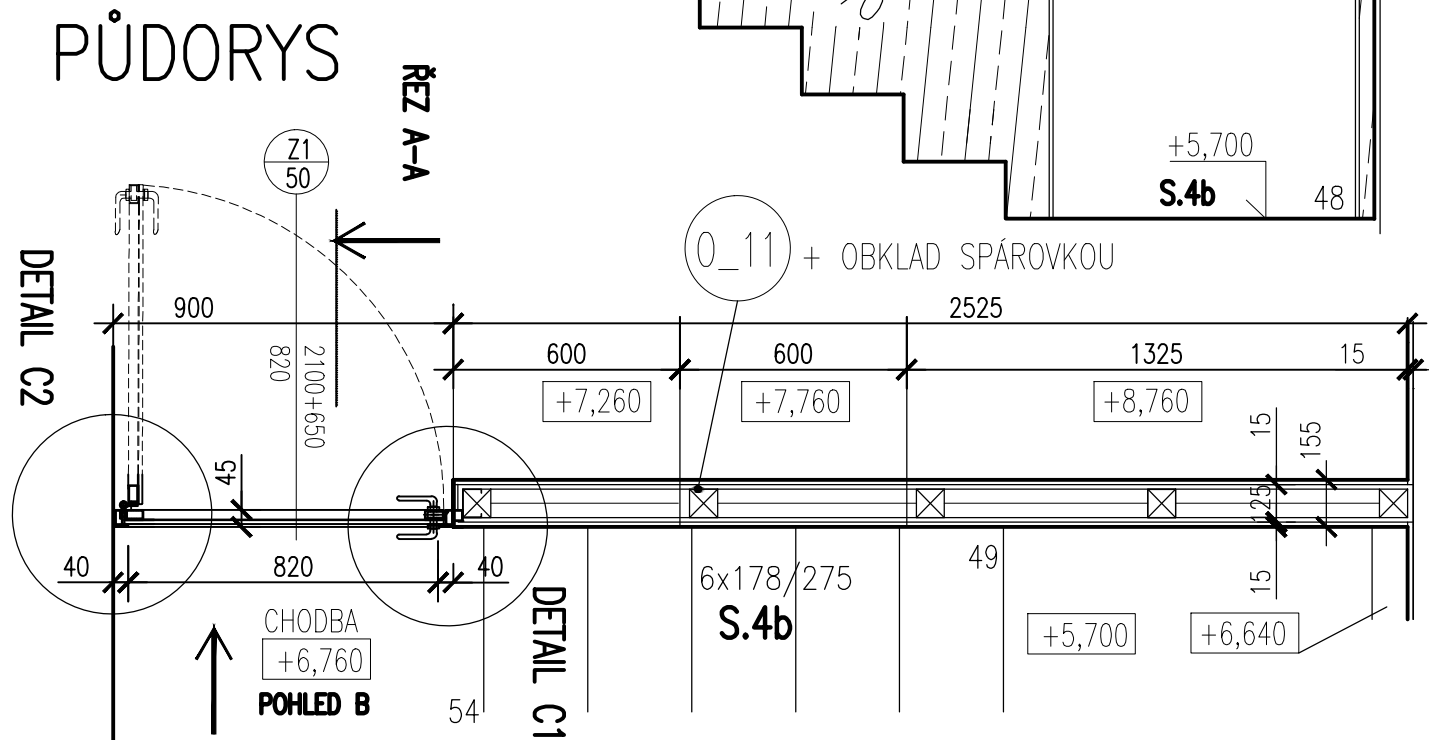

POHLED B

PŮDORYS

ŘEZ A-A

CELKOVÝ ROZMĚR: 900/2750+130MM

- MATERIÁL: TENKOSTĚNNÉ NEREZOVÉ UZAVŘENÉ PROFILY – 20/40, 25/50 MM
PLNÉ NEREZOVÉ PROFILY, NEREZ. PÁS. OCEL. – 35/5, 20/5, 10/11MM
- POVRCH: PZ2– SVARY VYBROUSIT
- ZASKLENÍ: SKLO BEZPEČNOSTNÍ, KALENÉ ČIRÉ TL. 10MM
- KOVÁNÍ: KLIKA, KLIKA CESAN SNI, ROZETA OVÁLNÁ
ZÁMEK SECURIDEV. KÓD 7

DETAILY VIZ. 41.2b

POZN.: VEŠKERÉ ROZMĚRY NUTNO OVĚŘIT NA STAVBĚ

DVEŘE PROSKLENÉ ŠATNA PODKROVÍ 4.03

DPS	1:20
06/15	41.3