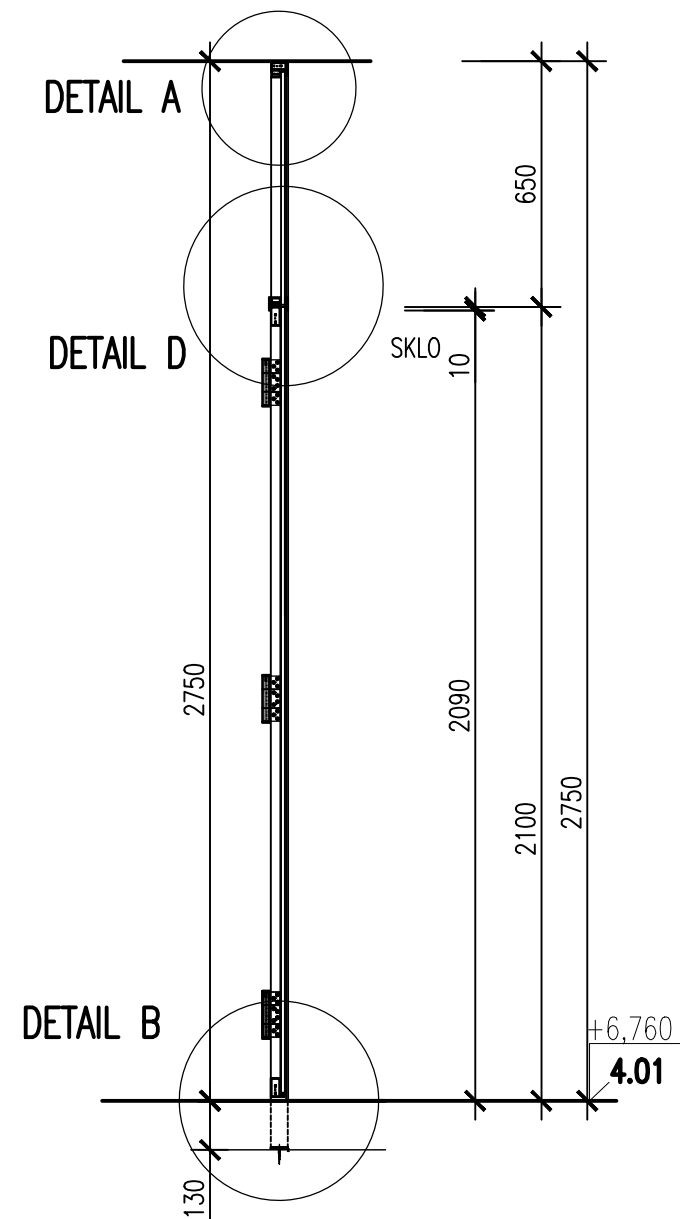

POHLED B

PŮDORYS

ŘEZ A-A

CELKOVÝ ROZMĚR: 900/2750+130MM

- MATERIÁL: TENKOSTĚNNÉ NEREZOVÉ UZAVŘENÉ PROFILY – 20/40, 25/50 MM
PLNÉ NEREZOVÉ PROFILY, NEREZ. PÁS. OCEL. – 35/5, 20/5, 10/11MM
- POVRCH: PZ2– SVARY VYBROUSIT
- ZASKLENÍ: SKLO BEZPEČNOSTNÍ, KALENÉ ČIRÉ TL. 10MM
- KOVÁNÍ: KLIKA, KLIKA CESAN SNI, ROZETA OVÁLNÁ
ZÁMEK SECURIDEV. KÓD 7

DETAILY VIZ. 41.2b

POZN.: VEŠKERÉ ROZMĚRY NUTNO OVĚŘIT NA STAVBĚ

DVEŘE PROSKLENÉ ŠATNA PODKROVÍ 4.03

DPS	1:20
06/15	41.3