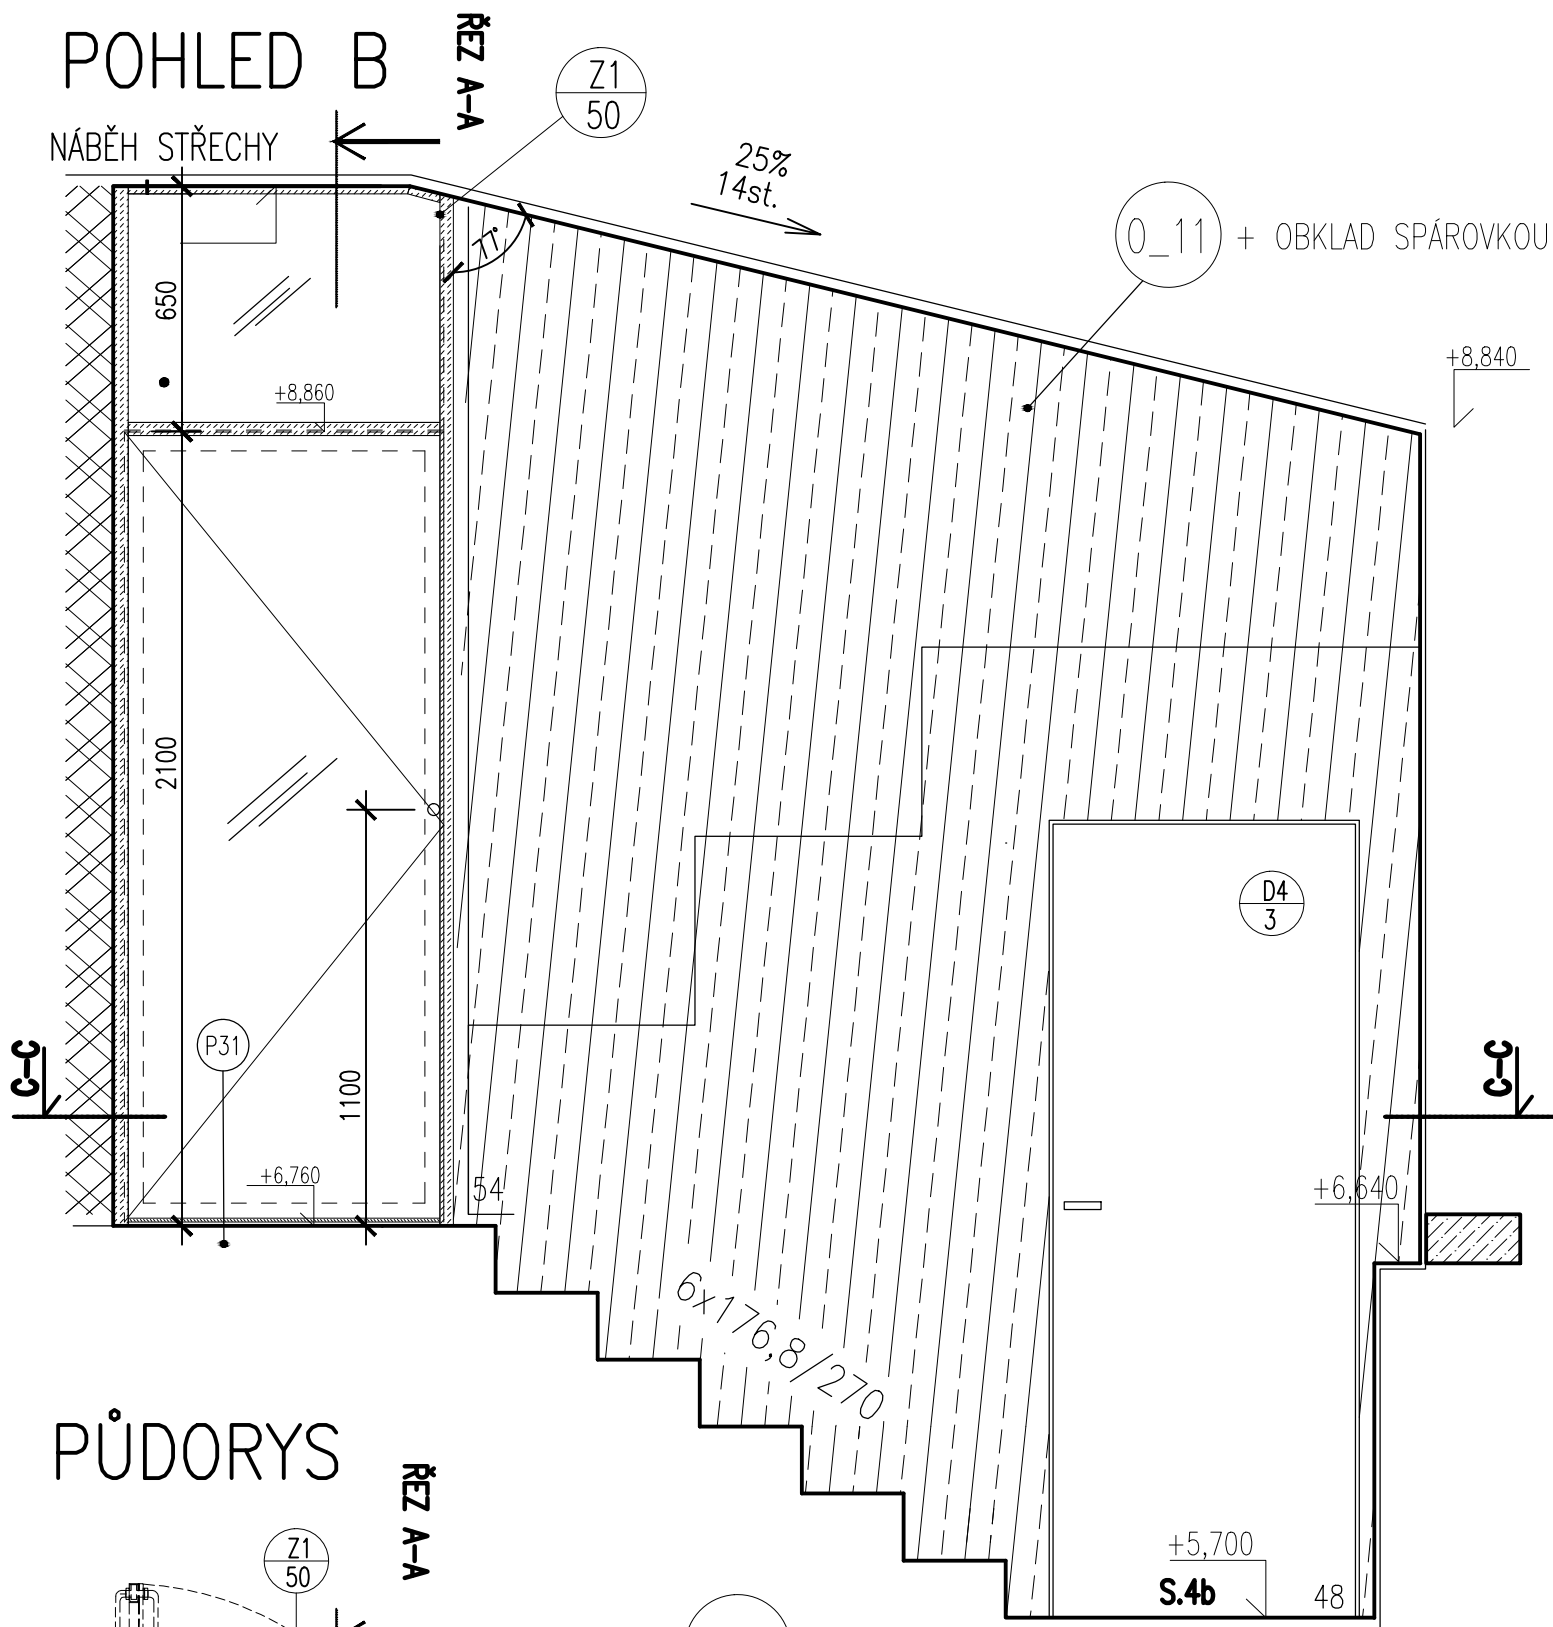

POHLED B

PŮDORYS

ŘEZ A-A

CELKOVÝ ROZMĚR: 900/2750+130MM

- MATERIÁL: TENKOSTĚNNÉ NEREZOVÉ UZAVŘENÉ PROFILY – 20/40, 25/50 MM
PLNÉ NEREZOVÉ PROFILY, NEREZ. PÁS. OCEL. – 35/5, 20/5, 10/11MM
- POVRCH: PZ2– SVARY VYBROUSIT
- ZASKLENÍ: SKLO BEZPEČNOSTNÍ, KALENÉ ČIRÉ TL. 10MM
- KOVÁNÍ: KLIKA, KLIKA CESAN SNI, ROZETA OVÁLNÁ
ZÁMEK SECURIDEV. KÓD 7

DETAILY VIZ. 41.2b

POZN.: VEŠKERÉ ROZMĚRY NUTNO OVĚŘIT NA STAVBĚ

DVEŘE PROSKLENÉ ŠATNA PODKROVÍ 4.03

DPS	1:20
06/15	41.3