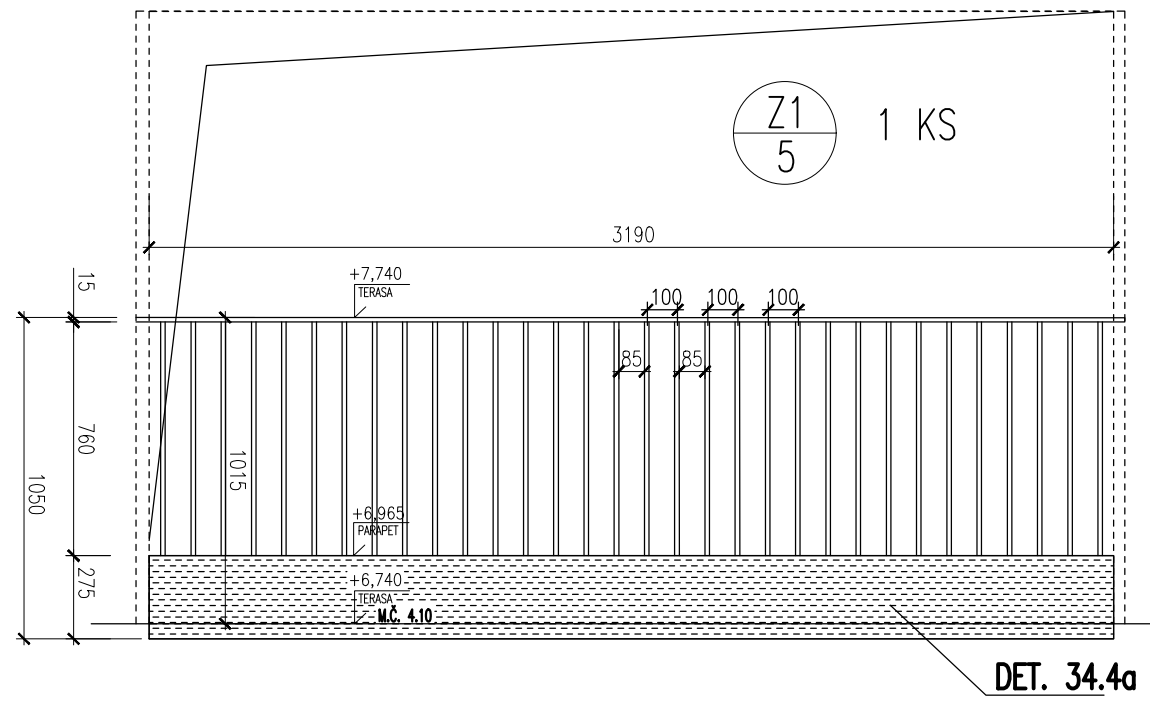

POHLED JIŽNÍ – PATRO

POHLED JIŽNÍ – PODKROVÍ

POHLED VÝCHODNÍ – PODKROVÍ

POHLED ZÁPADNÍ – PŘÍZEMÍ GARÁŽOVÉ STÁNÍ

POHLED JIŽNÍ – PŘÍZEMÍ TERASA

POHLED ZÁPADNÍ – PŘÍZEMÍ TERASA

OCELOVÉ ZÁBRADLÍ  
POZNÁMKY:

- 1-PLNÝ OCELOVÝ TYČOVÝ PROFIL 15/15 – POZINKOVANÝ
- 2-SVARY VYBROUSIT, POVRCH – ŽÁROVÝ POZINK. – PZ8
- 3-VODOROVNÉ MADLO KOTVIT KE STĚNÁM
- 4-KRYCÍ PLECH TL. 3MM
- 5- MAX. MEZERA MEZI SLOUPKY ZÁBRADLÍ – 120MM

POZN.: VEŠKERÉ ROZMĚRY OVĚŘIT NA STAVBĚ

**ZÁBRADLÍ TERAS PŘÍST. A NÁSTAV.**

DPS	1:25
03/16	41.6