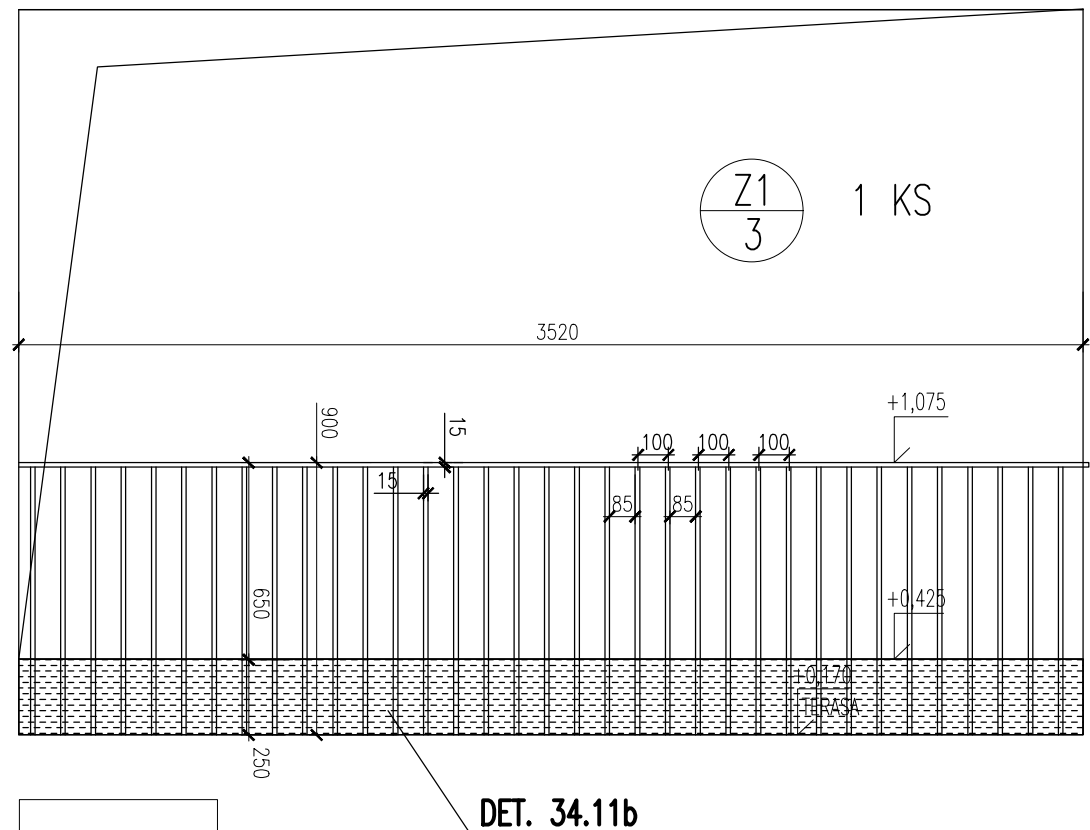

POHLED JIŽNÍ – PATRO

POHLED JIŽNÍ – PODKROVÍ

POHLED VÝCHODNÍ – PODKROVÍ

POHLED ZÁPADNÍ – PŘÍZEMÍ GARÁŽOVÉ STÁNÍ

POHLED JIŽNÍ – PŘÍZEMÍ TERASA

POHLED ZÁPADNÍ – PŘÍZEMÍ TERASA

OCELOVÉ ZÁBRADLÍ  
POZNÁMKY:

- 1-PLNÝ OCELOVÝ TYČOVÝ PROFIL 15/15 – POZINKOVANÝ
- 2-SVARY VYBROUSIT, POVRCH – ŽÁROVÝ POZINK. – PZ8
- 3-VODOROVNÉ MADLO KOTVIT KE STĚNÁM
- 4-KRYCÍ PLECH TL. 3MM
- 5- MAX. MEZERA MEZI SLOUPKY ZÁBRADLÍ – 120MM

POZN.: VEŠKERÉ ROZMĚRY OVĚŘIT NA STAVBĚ

**ZÁBRADLÍ TERAS PŘÍST. A NÁSTAV.**

DPS	1:25
03/16	41.6