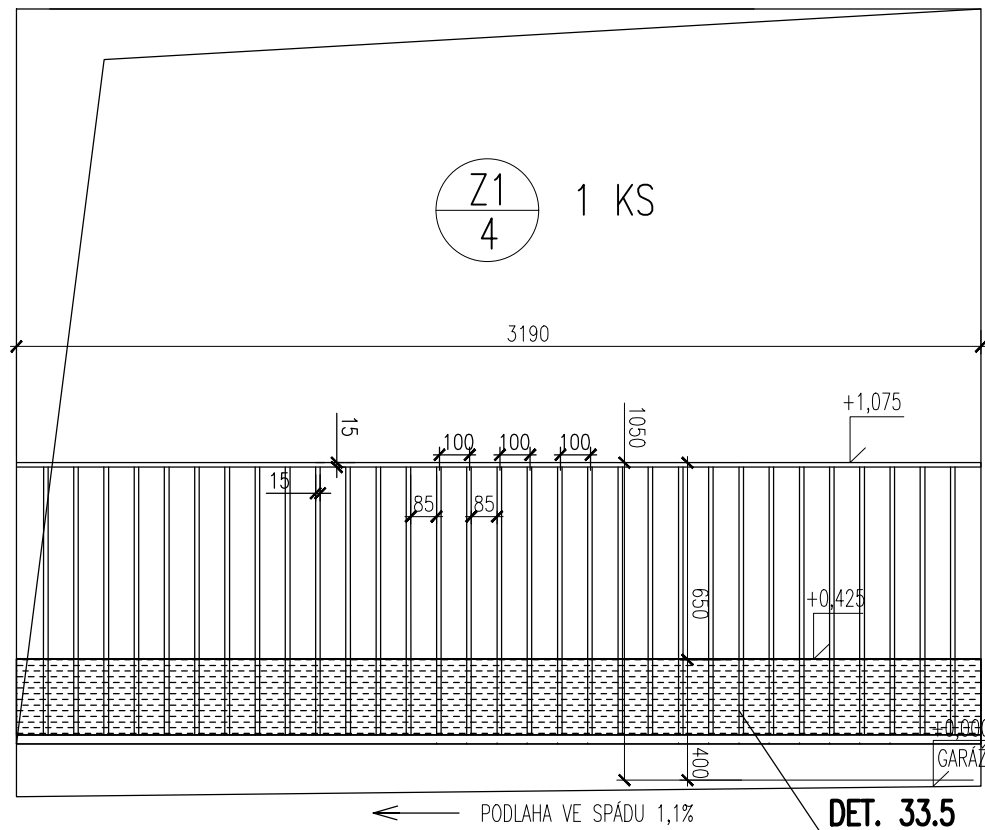

POHLED JIŽNÍ – PATRO

POHLED JIŽNÍ – PODKROVÍ

POHLED VÝCHODNÍ – PODKROVÍ

POHLED ZÁPADNÍ – PŘÍZEMÍ GARÁŽOVÉ STÁNÍ

POHLED JIŽNÍ – PŘÍZEMÍ TERASA

POHLED ZÁPADNÍ – PŘÍZEMÍ TERASA

OCELOVÉ ZÁBRADLÍ  
POZNÁMKY:

- 1-PLNÝ OCELOVÝ TYČOVÝ PROFIL 15/15 – POZINKOVANÝ
- 2-SVARY VYBROUSIT, POVRCH – ŽÁROVÝ POZINK. – PZ8
- 3-VODOROVNÉ MADLO KOTVIT KE STĚNÁM
- 4-KRYCÍ PLECH TL. 3MM
- 5- MAX. MEZERA MEZI SLOUPKY ZÁBRADLÍ – 120MM

POZN.: VEŠKERÉ ROZMĚRY OVĚŘIT NA STAVBĚ

**ZÁBRADLÍ TERAS PŘÍST. A NÁSTAV.**

DPS	1:25
03/16	41.6