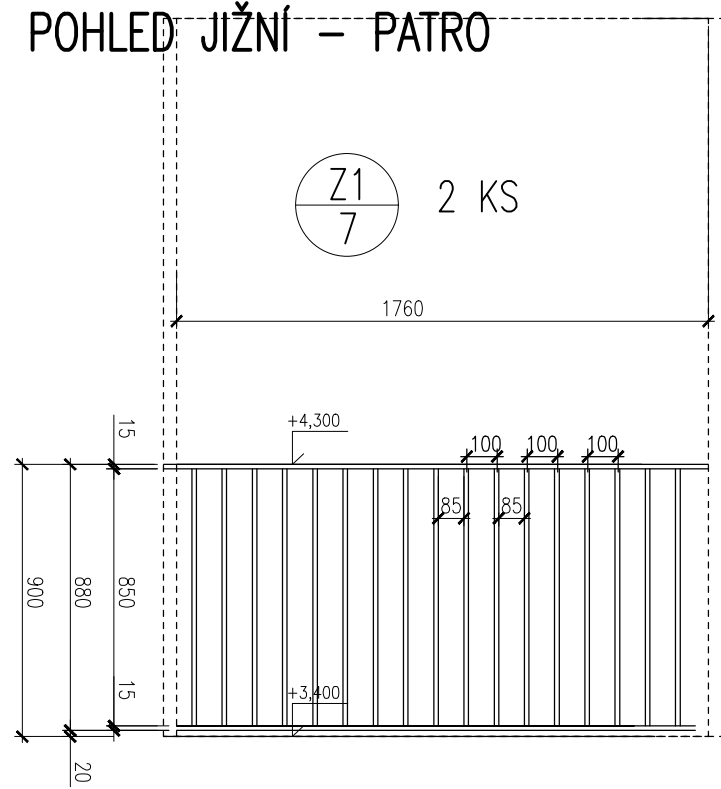

POHLED JIŽNÍ – PATRO

POHLED JIŽNÍ – PODKROVÍ

POHLED VÝCHODNÍ – PODKROVÍ

POHLED ZÁPADNÍ – PŘÍZEMÍ GARÁŽOVÉ STÁNÍ

POHLED JIŽNÍ – PŘÍZEMÍ TERASA

POHLED ZÁPADNÍ – PŘÍZEMÍ TERASA

OCELOVÉ ZÁBRADLÍ  
POZNÁMKY:

- 1-PLNÝ OCELOVÝ TYČOVÝ PROFIL 15/15 – POZINKOVANÝ
- 2-SVARY VYBROUSIT, POVRCH – ŽÁROVÝ POZINK. – PZ8
- 3-VODOROVNÉ MADLO KOTVIT KE STĚNÁM
- 4-KRYCÍ PLECH TL. 3MM
- 5- MAX. MEZERA MEZI SLOUPKY ZÁBRADLÍ – 120MM

POZN.: VEŠKERÉ ROZMĚRY OVĚŘIT NA STAVBĚ

**ZÁBRADLÍ TERAS PŘÍST. A NÁSTAV.**

DPS	1:25
03/16	41.6