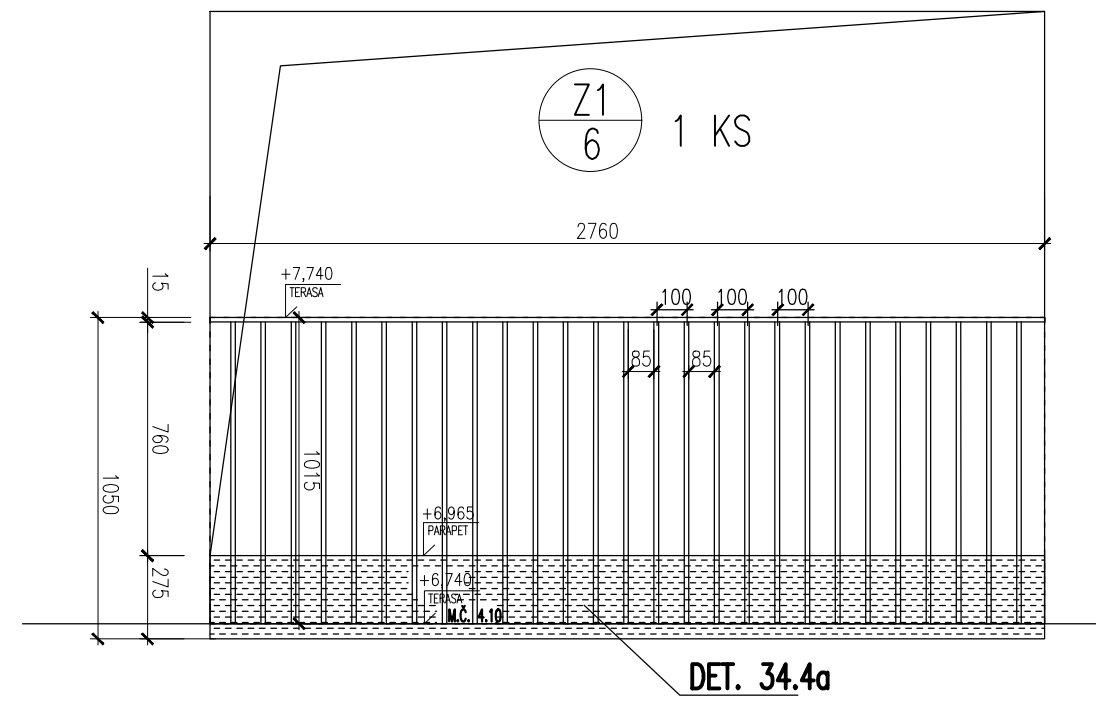

POHLED JIŽNÍ – PATRO

POHLED JIŽNÍ – PODKROVÍ

POHLED VÝCHODNÍ – PODKROVÍ

POHLED ZÁPADNÍ – PŘÍZEMÍ GARÁŽOVÉ STÁNÍ

POHLED JIŽNÍ – PŘÍZEMÍ TERASA

POHLED ZÁPADNÍ – PŘÍZEMÍ TERASA

OCELOVÉ ZÁBRADLÍ  
POZNÁMKY:

- 1-PLNÝ OCELOVÝ TYČOVÝ PROFIL 15/15 – POZINKOVANÝ
- 2-SVARY VYBROUSIT, POVRCH – ŽÁROVÝ POZINK. – PZ8
- 3-VODOROVNÉ MADLO KOTVIT KE STĚNÁM
- 4-KRYCÍ PLECH TL. 3MM
- 5- MAX. MEZERA MEZI SLOUPKY ZÁBRADLÍ – 120MM

POZN.: VEŠKERÉ ROZMĚRY OVĚŘIT NA STAVBĚ

**ZÁBRADLÍ TERAS PŘÍST. A NÁSTAV.**

DPS	1:25
03/16	41.6