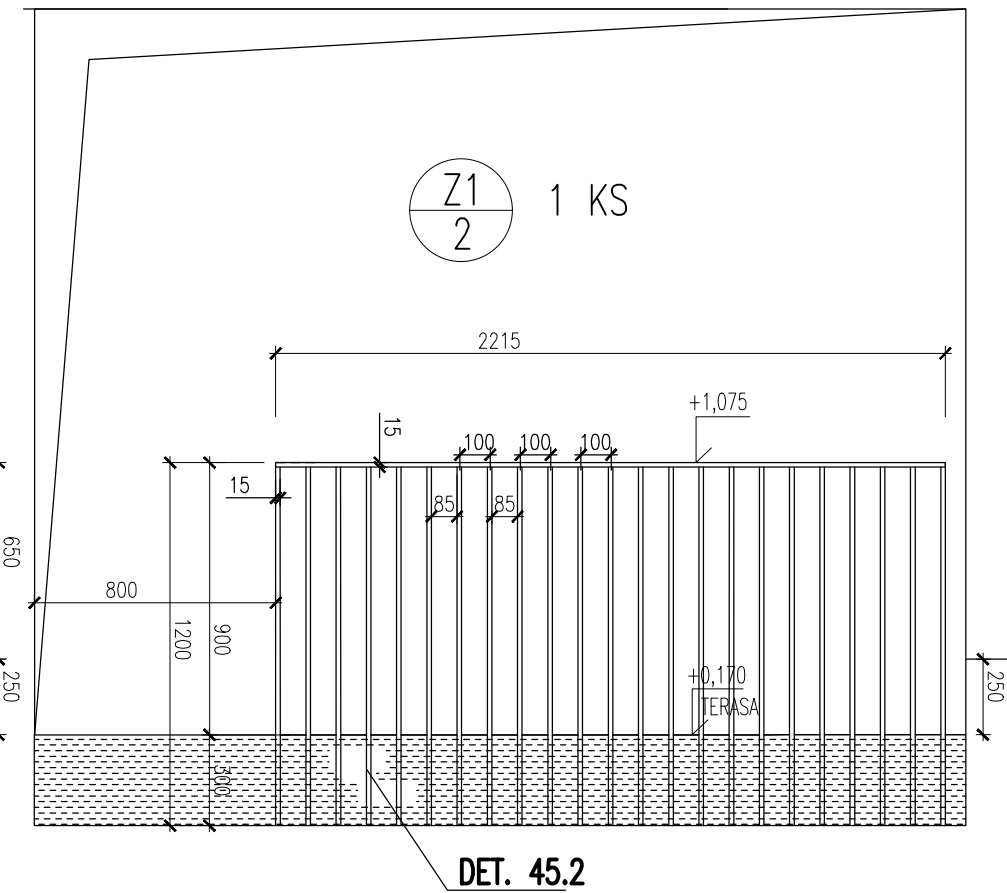

POHLED JIŽNÍ – PATRO

POHLED JIŽNÍ – PODKROVÍ

POHLED VÝCHODNÍ – PODKROVÍ

POHLED ZÁPADNÍ – PŘÍZEMÍ GARÁŽOVÉ STÁNÍ

POHLED JIŽNÍ – PŘÍZEMÍ TERASA

POHLED ZÁPADNÍ – PŘÍZEMÍ TERASA

OCELOVÉ ZÁBRADLÍ  
POZNÁMKY:

- 1-PLNÝ OCELOVÝ TYČOVÝ PROFIL 15/15 – POZINKOVANÝ
- 2-SVARY VYBROUSIT, POVRCH – ŽÁROVÝ POZINK. – PZ8
- 3-VODOROVNÉ MADLO KOTVIT KE STĚNÁM
- 4-KRYCÍ PLECH TL. 3MM
- 5- MAX. MEZERA MEZI SLOUPKY ZÁBRADLÍ – 120MM

POZN.: VEŠKERÉ ROZMĚRY OVĚŘIT NA STAVBĚ

**ZÁBRADLÍ TERAS PŘÍST. A NÁSTAV.**

DPS	1:25
03/16	41.6