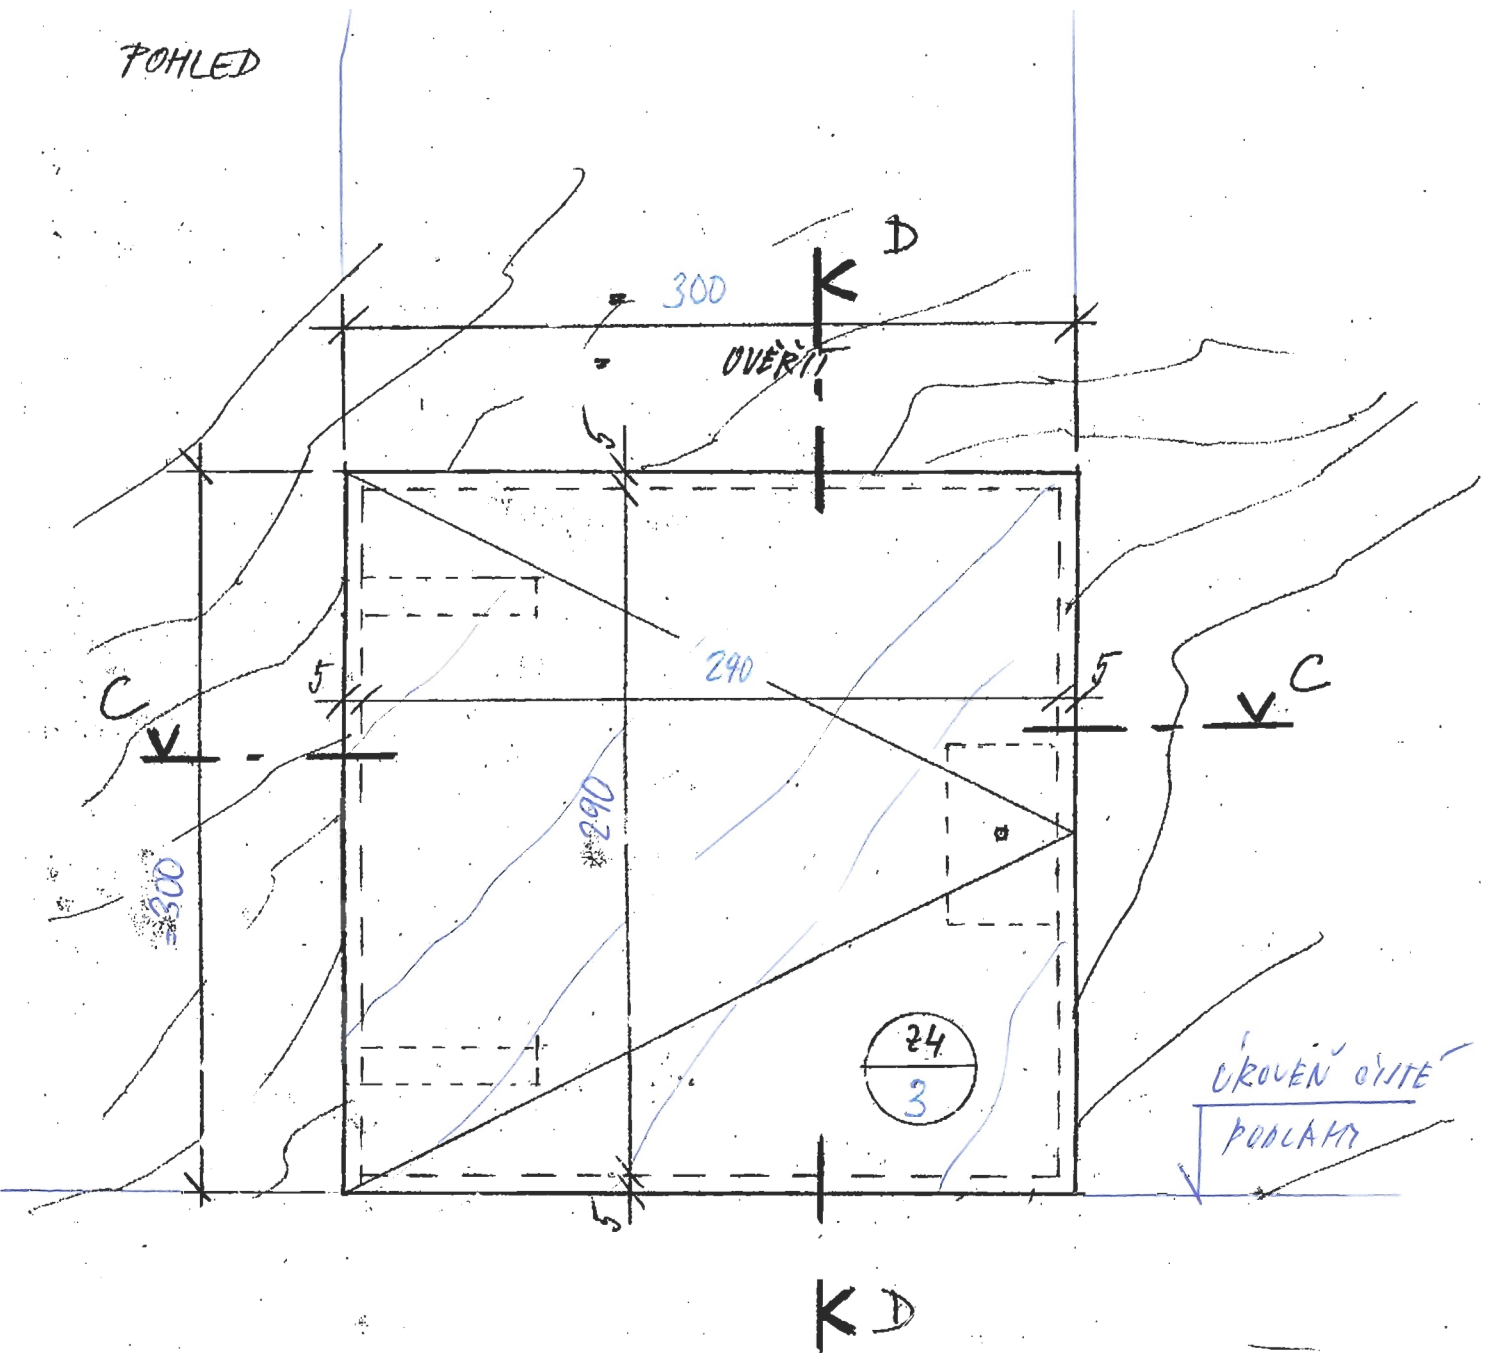

POHLED

POZN. DVÍRKA JSOU V LÍCI S KERAM. A OBKLADEM !!!

POVRCH : BRUSIČENÁ NEREL - P22

POZN. VESKÉRE ROZMĚRY NUTNO OVRIT NA STAVBE !!!

KŘÍČÍ DVÍRKA ŽTI		1:2 443
------------------	--	------------

SVISLÝ ŘEZ D-D

DVÍŘKA V LÍCI S KERAM.
OBKLADEM !!!

PUR. PĚNA

VODOROVNÝ ŘEZ C-C

PUR. PĚNA

#100/5 - NEREZ BROUS.

NÁBYTKOVÝ ZAVĚS PRO NALOŽENÁ
DVÍŘKA, NAVAZET K PLECHU

#100/5
BROUS. NEREZ - PĚZ

KERAM. OBKLAD. NALEPIT NA PODKLAD
Z NEREZ. PLECHU TL. 3MM

ZAMEK NA MALÝ ČTYRHRAN
OSADIT DO 1/2 VÝŠKY DVÍŘEK

DVÍŘKA V LÍCI S KERAM.
OBKLADEM !!!

PLECH - TL. 3MM
BROUSENÁ NEREZ - PĚZ

ÚRIVEN
ČIJE PODLAHY

KERAM. OBKLAD
TL. DESKY - 10 mm
(ALTERNATIVNĚ SKLO LACOREL SAFE)
TL. 6MM

POZN. VĚŠKÉŘE ROZMĚRY NUTNO OVEŘIT NA STAVBĚ !!!

KRÍČÍ DVÍŘKA 2T1

24
3

1:1
4436