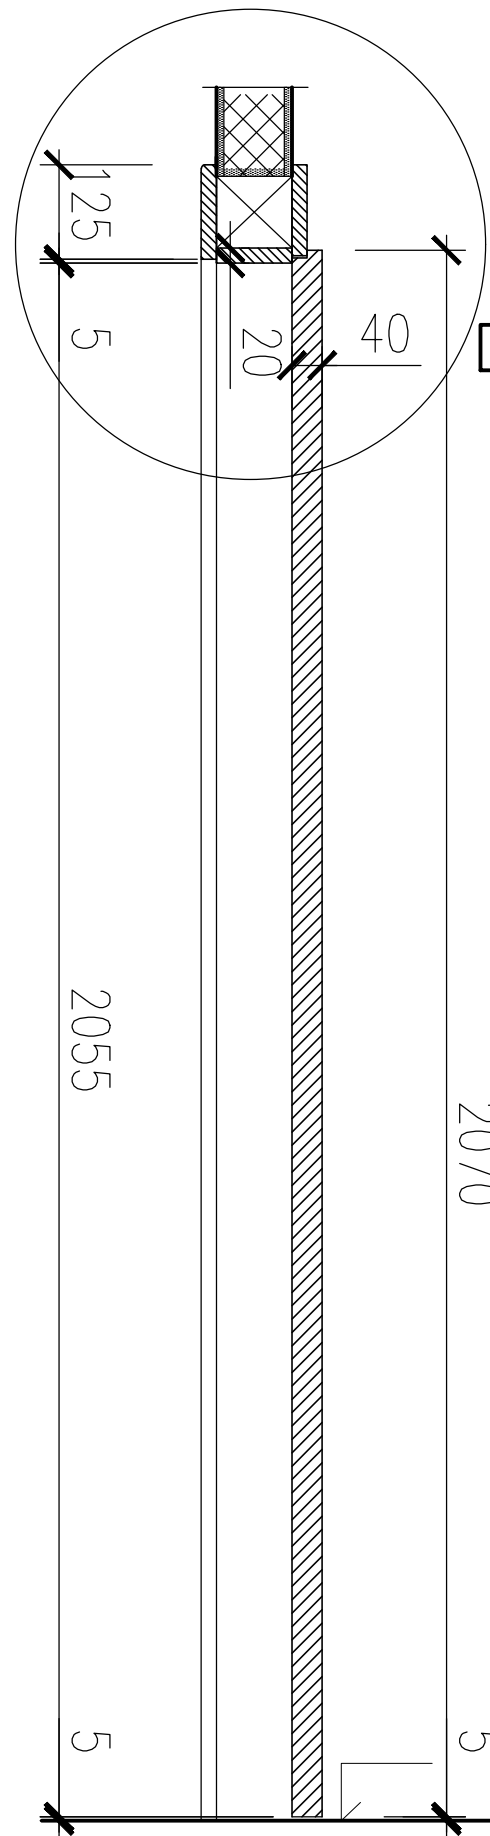

OMITKA

POHLED

ŘEZ A-A

DET. Z

2070

PŮDORYS B-B

DET. X

POPIS: REPASE STÁVAJÍCÍCH DŘEVĚNÝCH DVEŘÍ
 OBLOŽKOVÉ DVEŘE, HLADKÉ SMRK, LAKOVANÉ – STÁVAJÍCÍ NEBO PŘESUNUTÉ
 NA NOVÉ MÍSTO V RÁMCI POLAŽÍ (PŘEDEVŠÍM PŘÍZEMÍ A PATRO)

ZÁRUBEŇ:
 OBLOŽKOVÁ ZÁRUBEN, OBLOŽKY TL. 20MM, ŠÍŘKY 125MM

DVEŘE:
 JEDNOKŘÍDLÉ LEVÉ/PRAVÉ, HLADKÉ LAKOVANÉ

KOVÁNÍ:
 STÁVAJÍCÍ KLIKA/KLIKA, ZÁMEK – KOV VYČISTIT, REPASOVAT

PANTY:

POZN.: VEŠKERÉ ROZMĚRY NUTNO OVĚŘIT NA STAVBĚ

D2
1-5

OSAZENÍ TYP. DVEŘÍ DO STĚNY
 – DŘEVENÁ ZÁRUBEŇ STÁVAJÍCÍ

DPS	1:10
06/15	51.1a