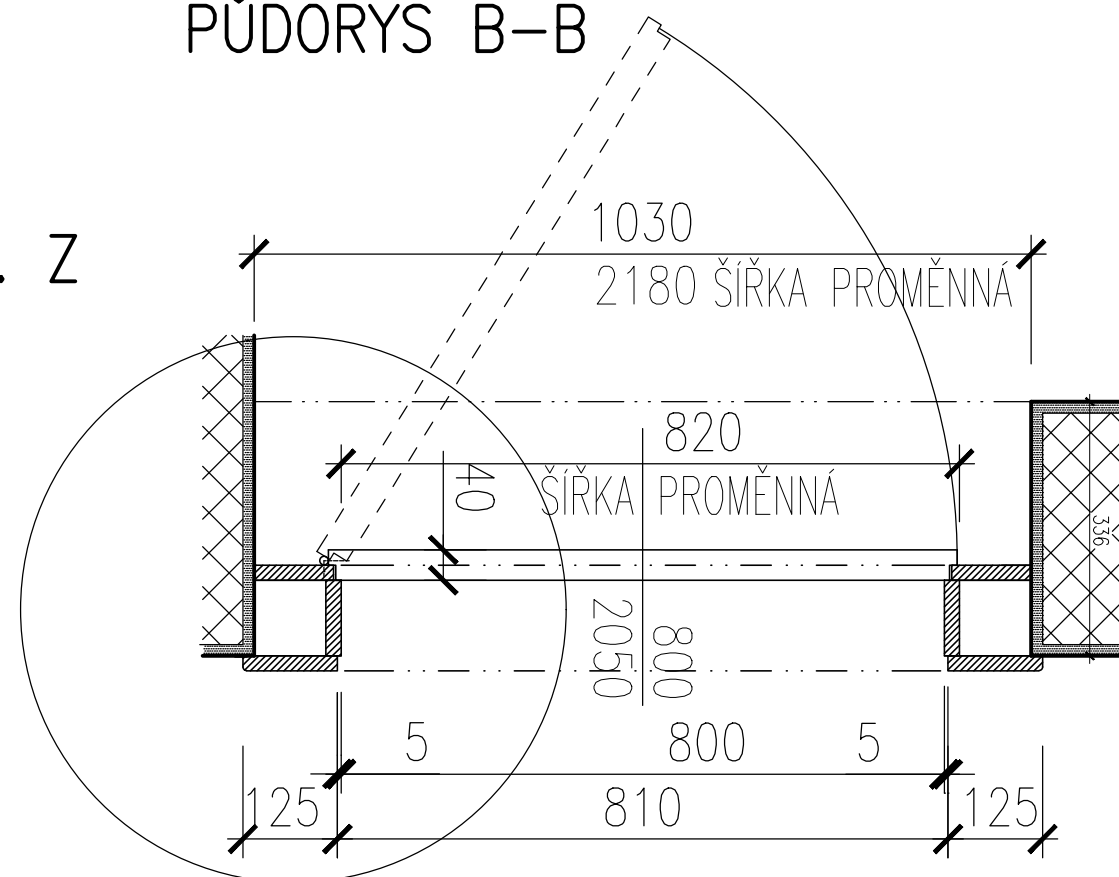

OMITKA

POHLED

ŘEZ A-A

DET. Z

2070

PŮDORYS B-B

DET. X

POPIS: REPASE STÁVAJÍCÍCH DŘEVĚNÝCH DVEŘÍ
 OBLOŽKOVÉ DVEŘE, HLADKÉ SMRK, LAKOVANÉ – STÁVAJÍCÍ NEBO PŘESUNUTÉ
 NA NOVÉ MÍSTO V RÁMCI POLAŽÍ (PŘEDEVŠÍM PŘÍZEMÍ A PATRO)

ZÁRUBEŇ:
 OBLOŽKOVÁ ZÁRUBEN, OBLOŽKY TL. 20MM, ŠÍŘKY 125MM

DVEŘE:
 JEDNOKŘÍDLÉ LEVÉ/PRAVÉ, HLADKÉ LAKOVANÉ

KOVÁNÍ:
 STÁVAJÍCÍ KLIKA/KLIKA, ZÁMEK – KOV VYČISTIT, REPASOVAT

PANTY:

POZN.: VEŠKERÉ ROZMĚRY NUTNO OVĚŘIT NA STAVBĚ

D2
1-5

OSAZENÍ TYP. DVEŘÍ DO STĚNY
 – DŘEVENÁ ZÁRUBEŇ STÁVAJÍCÍ

DPS	1:10
06/15	51.1a