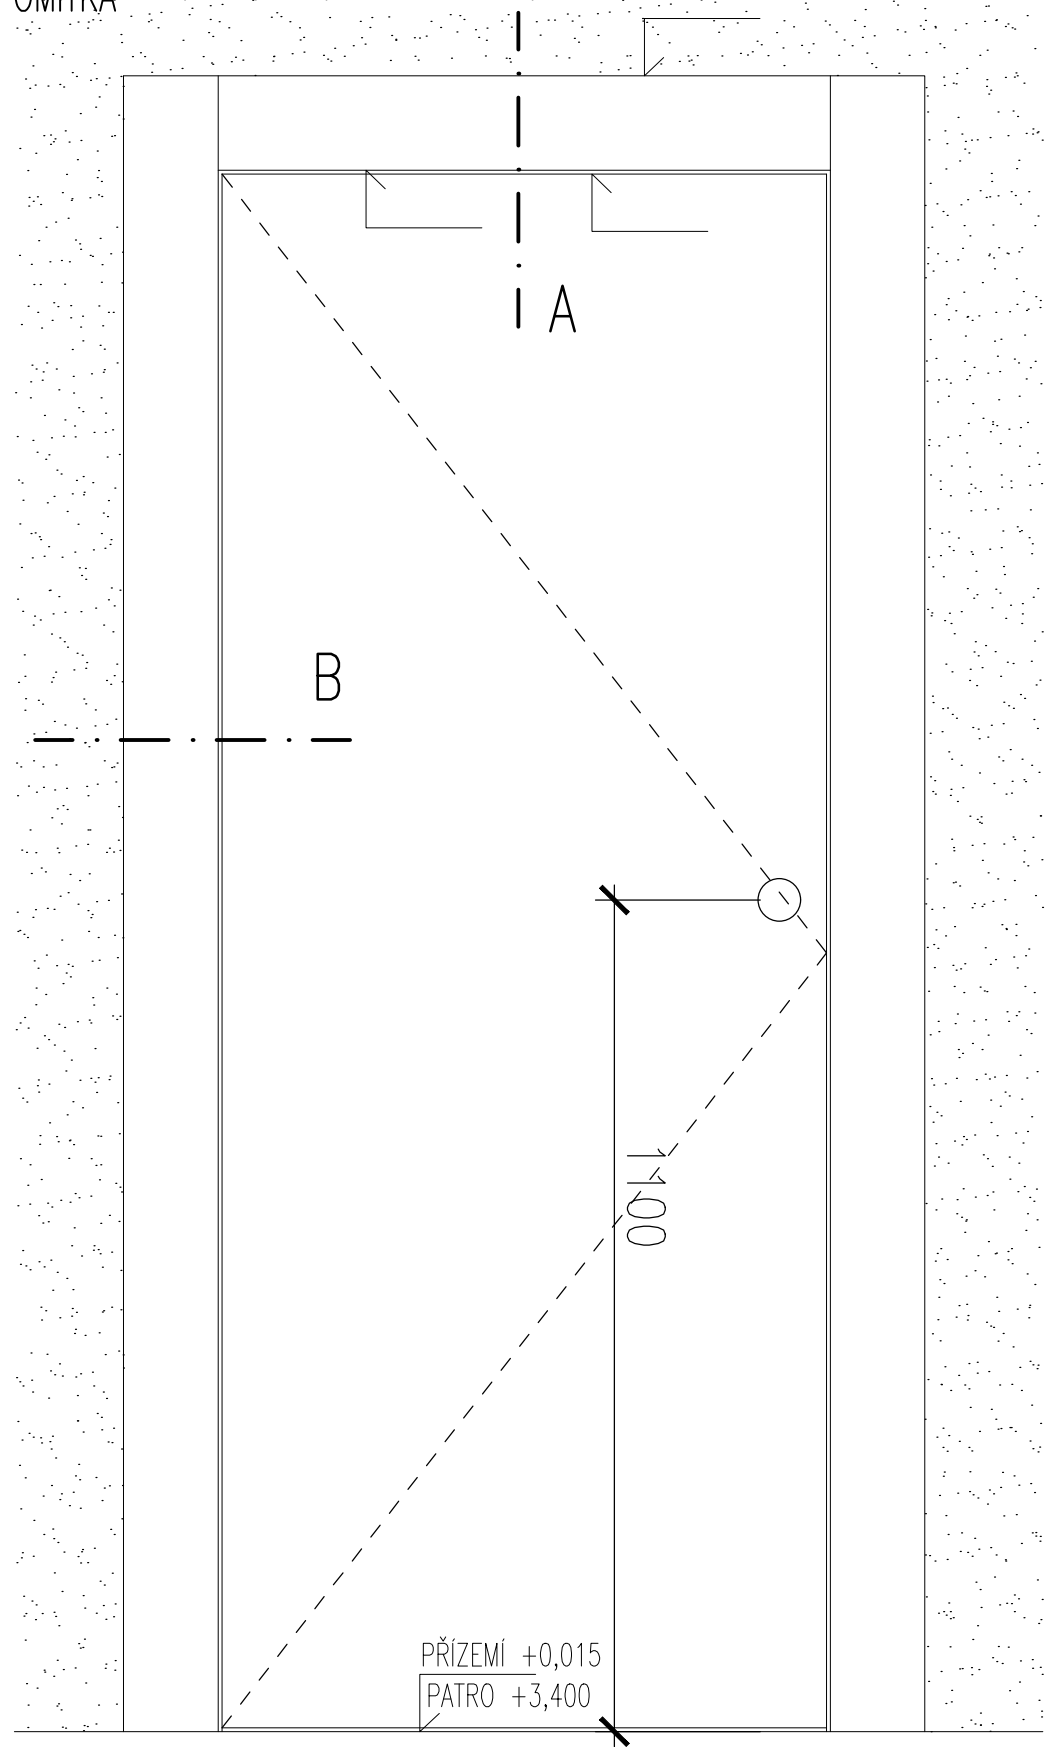

OMITKA

POHLED

ŘEZ A-A

DET. Z

2070

PŮDORYS B-B

DET. X

POPIS: REPASE STÁVAJÍCÍCH DŘEVĚNÝCH DVEŘÍ
 OBLOŽKOVÉ DVEŘE, HLADKÉ SMRK, LAKOVANÉ – STÁVAJÍCÍ NEBO PŘESUNUTÉ
 NA NOVÉ MÍSTO V RÁMCI POLAŽÍ (PŘEDEVŠÍM PŘÍZEMÍ A PATRO)

ZÁRUBEŇ:
 OBLOŽKOVÁ ZÁRUBEN, OBLOŽKY TL. 20MM, ŠÍŘKY 125MM

DVEŘE:
 JEDNOKŘÍDLÉ LEVÉ/PRAVÉ, HLADKÉ LAKOVANÉ

KOVÁNÍ:
 STÁVAJÍCÍ KLIKA/KLIKA, ZÁMEK – KOV VYČISTIT, REPASOVAT

PANTY:

POZN.: VEŠKERÉ ROZMĚRY NUTNO OVĚŘIT NA STAVBĚ

D2
1-5

OSAZENÍ TYP. DVEŘÍ DO STĚNY
 – DŘEVENÁ ZÁRUBEŇ STÁVAJÍCÍ

DPS	1:10
06/15	51.1a