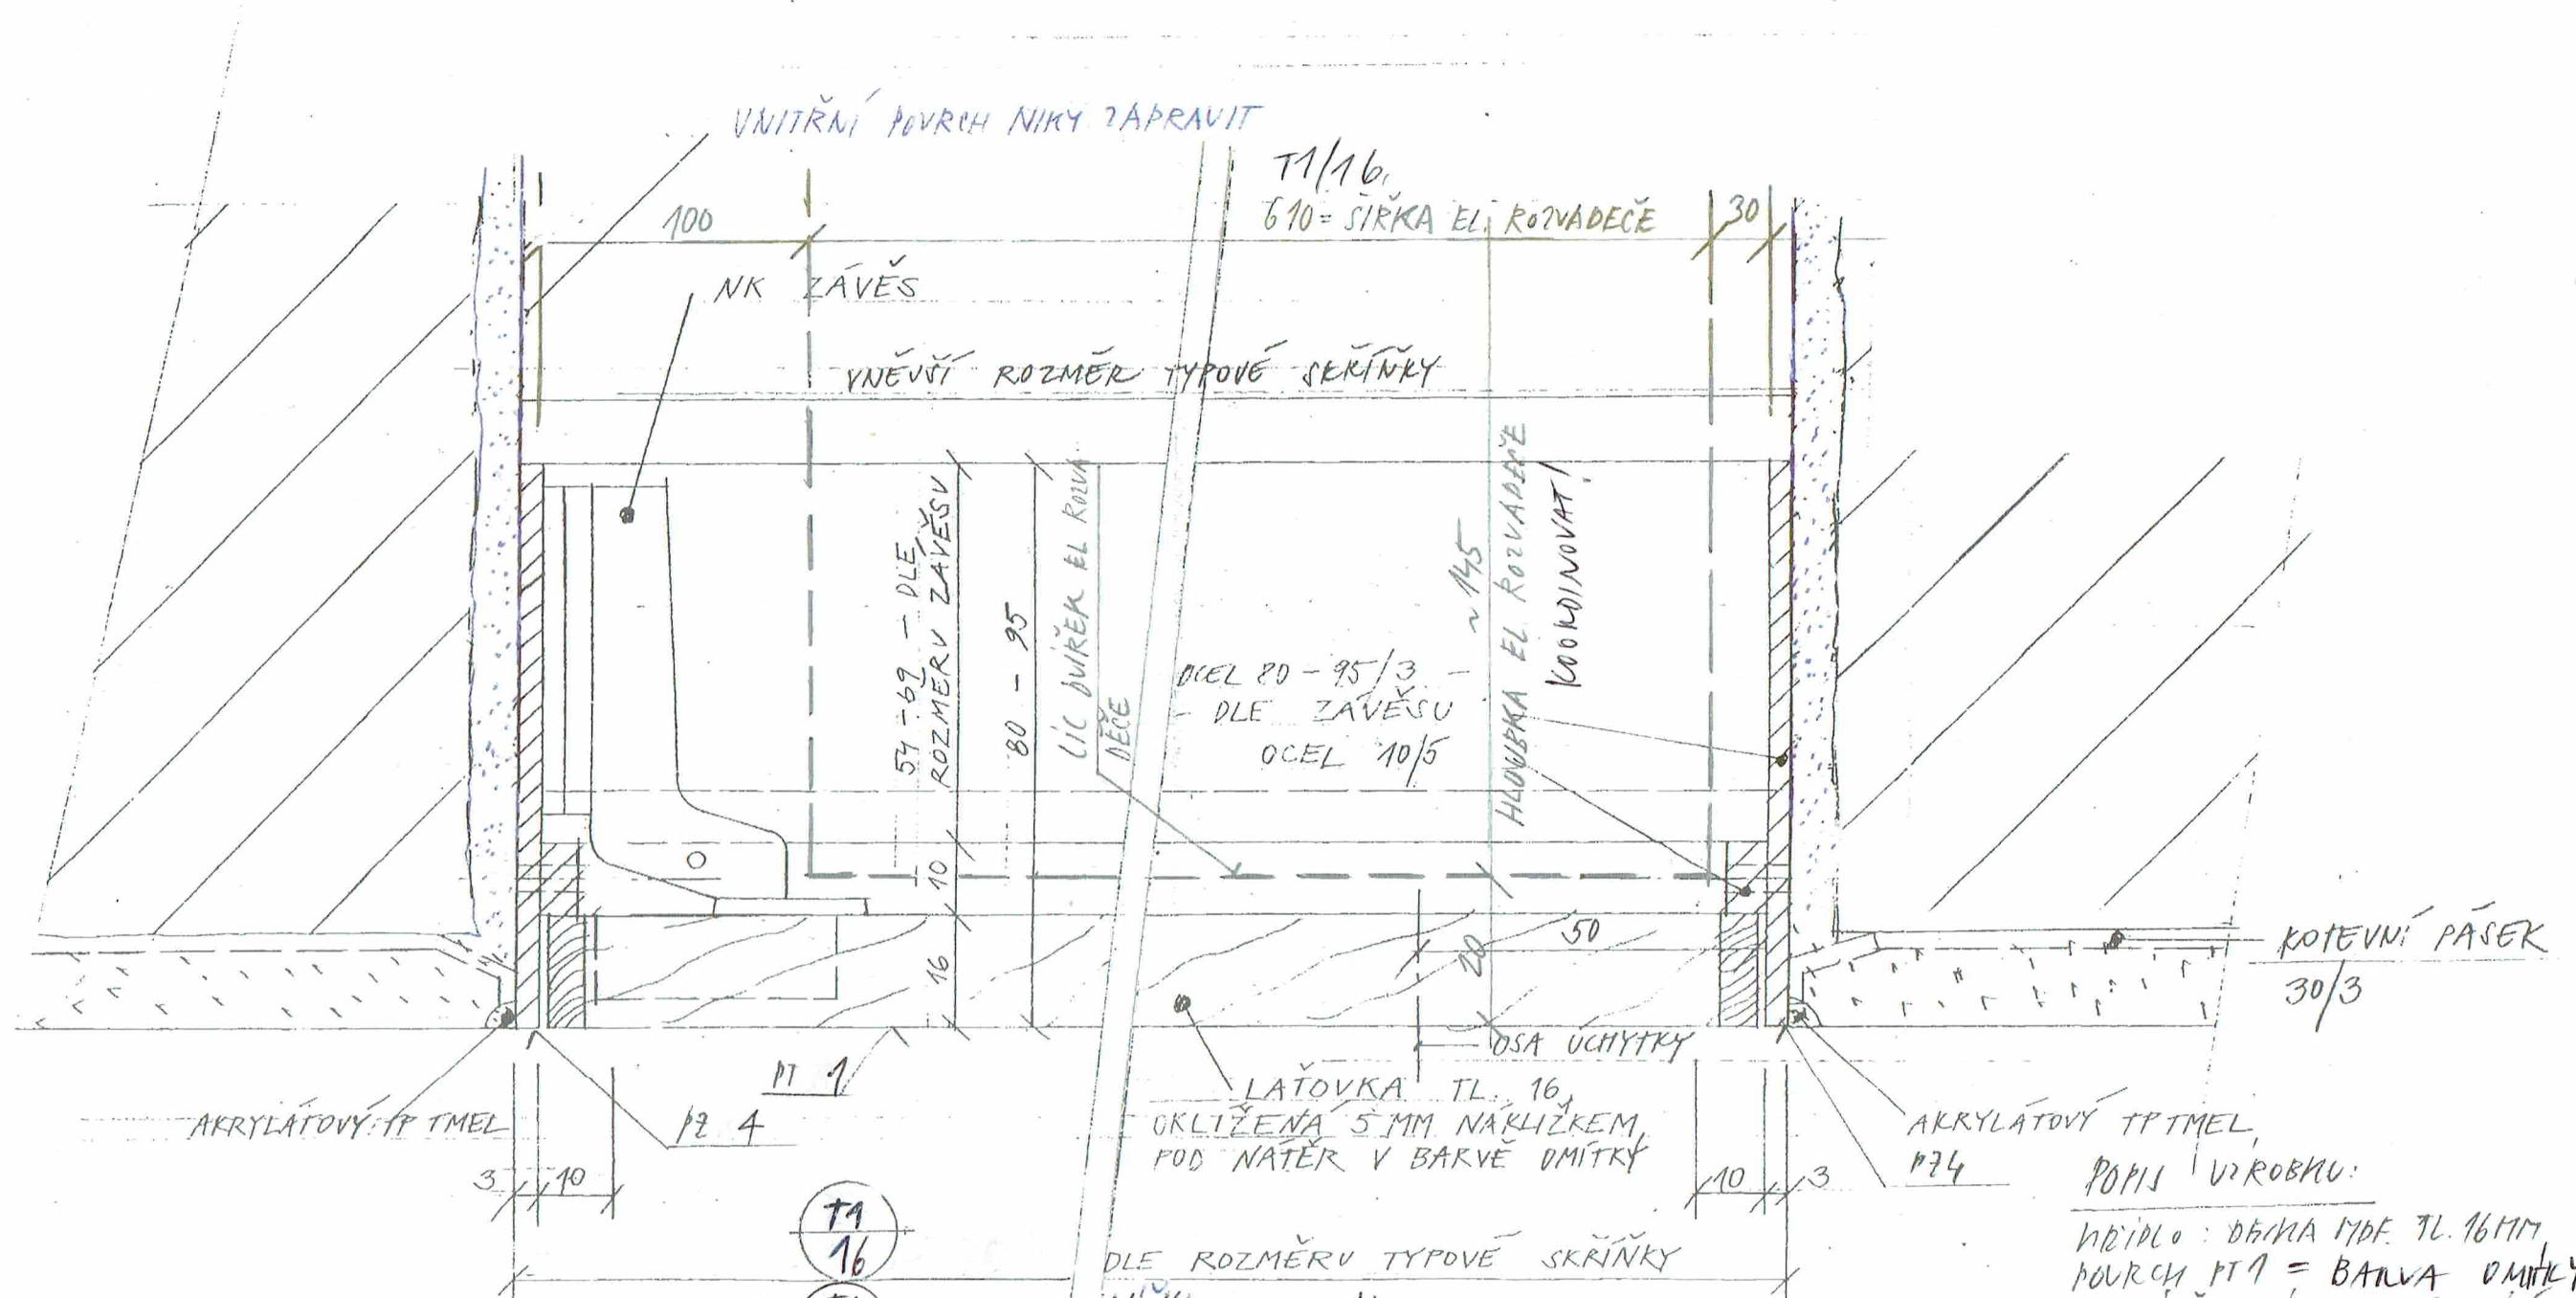

DETAIL DVÍŘEK ROZVADEČŮ

T1	ř: ~ 611 MM	1 ks
16	v: ~ 322 MM	1 ks
T1	ř: ~ 611 MM	1 ks
17	v: ~ 322 MM	1 ks
T1	ř: ~ 1000 MM	1 ks
18	v: ~ 700 MM	1 ks

T1	16
T1	17
T1	18

KOORDINOVAT S PROFESEMI!
 KOORDINOVAT SE ZAMEČNÍKEM!
 POZN.: VEJNĚRE ROZMĚRY OVRĚDIT NA STAUBE

POPIS VÝROBKU:
 VODÍČLO: DEKNA TYP. TL. 16MM
 PLOCHY T1 = BARVA OMÍTKY
 NK ZÁVĚS - NA RYTHOVÉ NOVAM
 RAH: PÁSOVA OCEL
 PLOCHY T24 = BARVA OMÍTKY

T1	T1	T1
16	17	18

KRYCÍ DVÍŘKA EL. ROZVADEČE A PODLAHOVÉHO ROZVADEČE