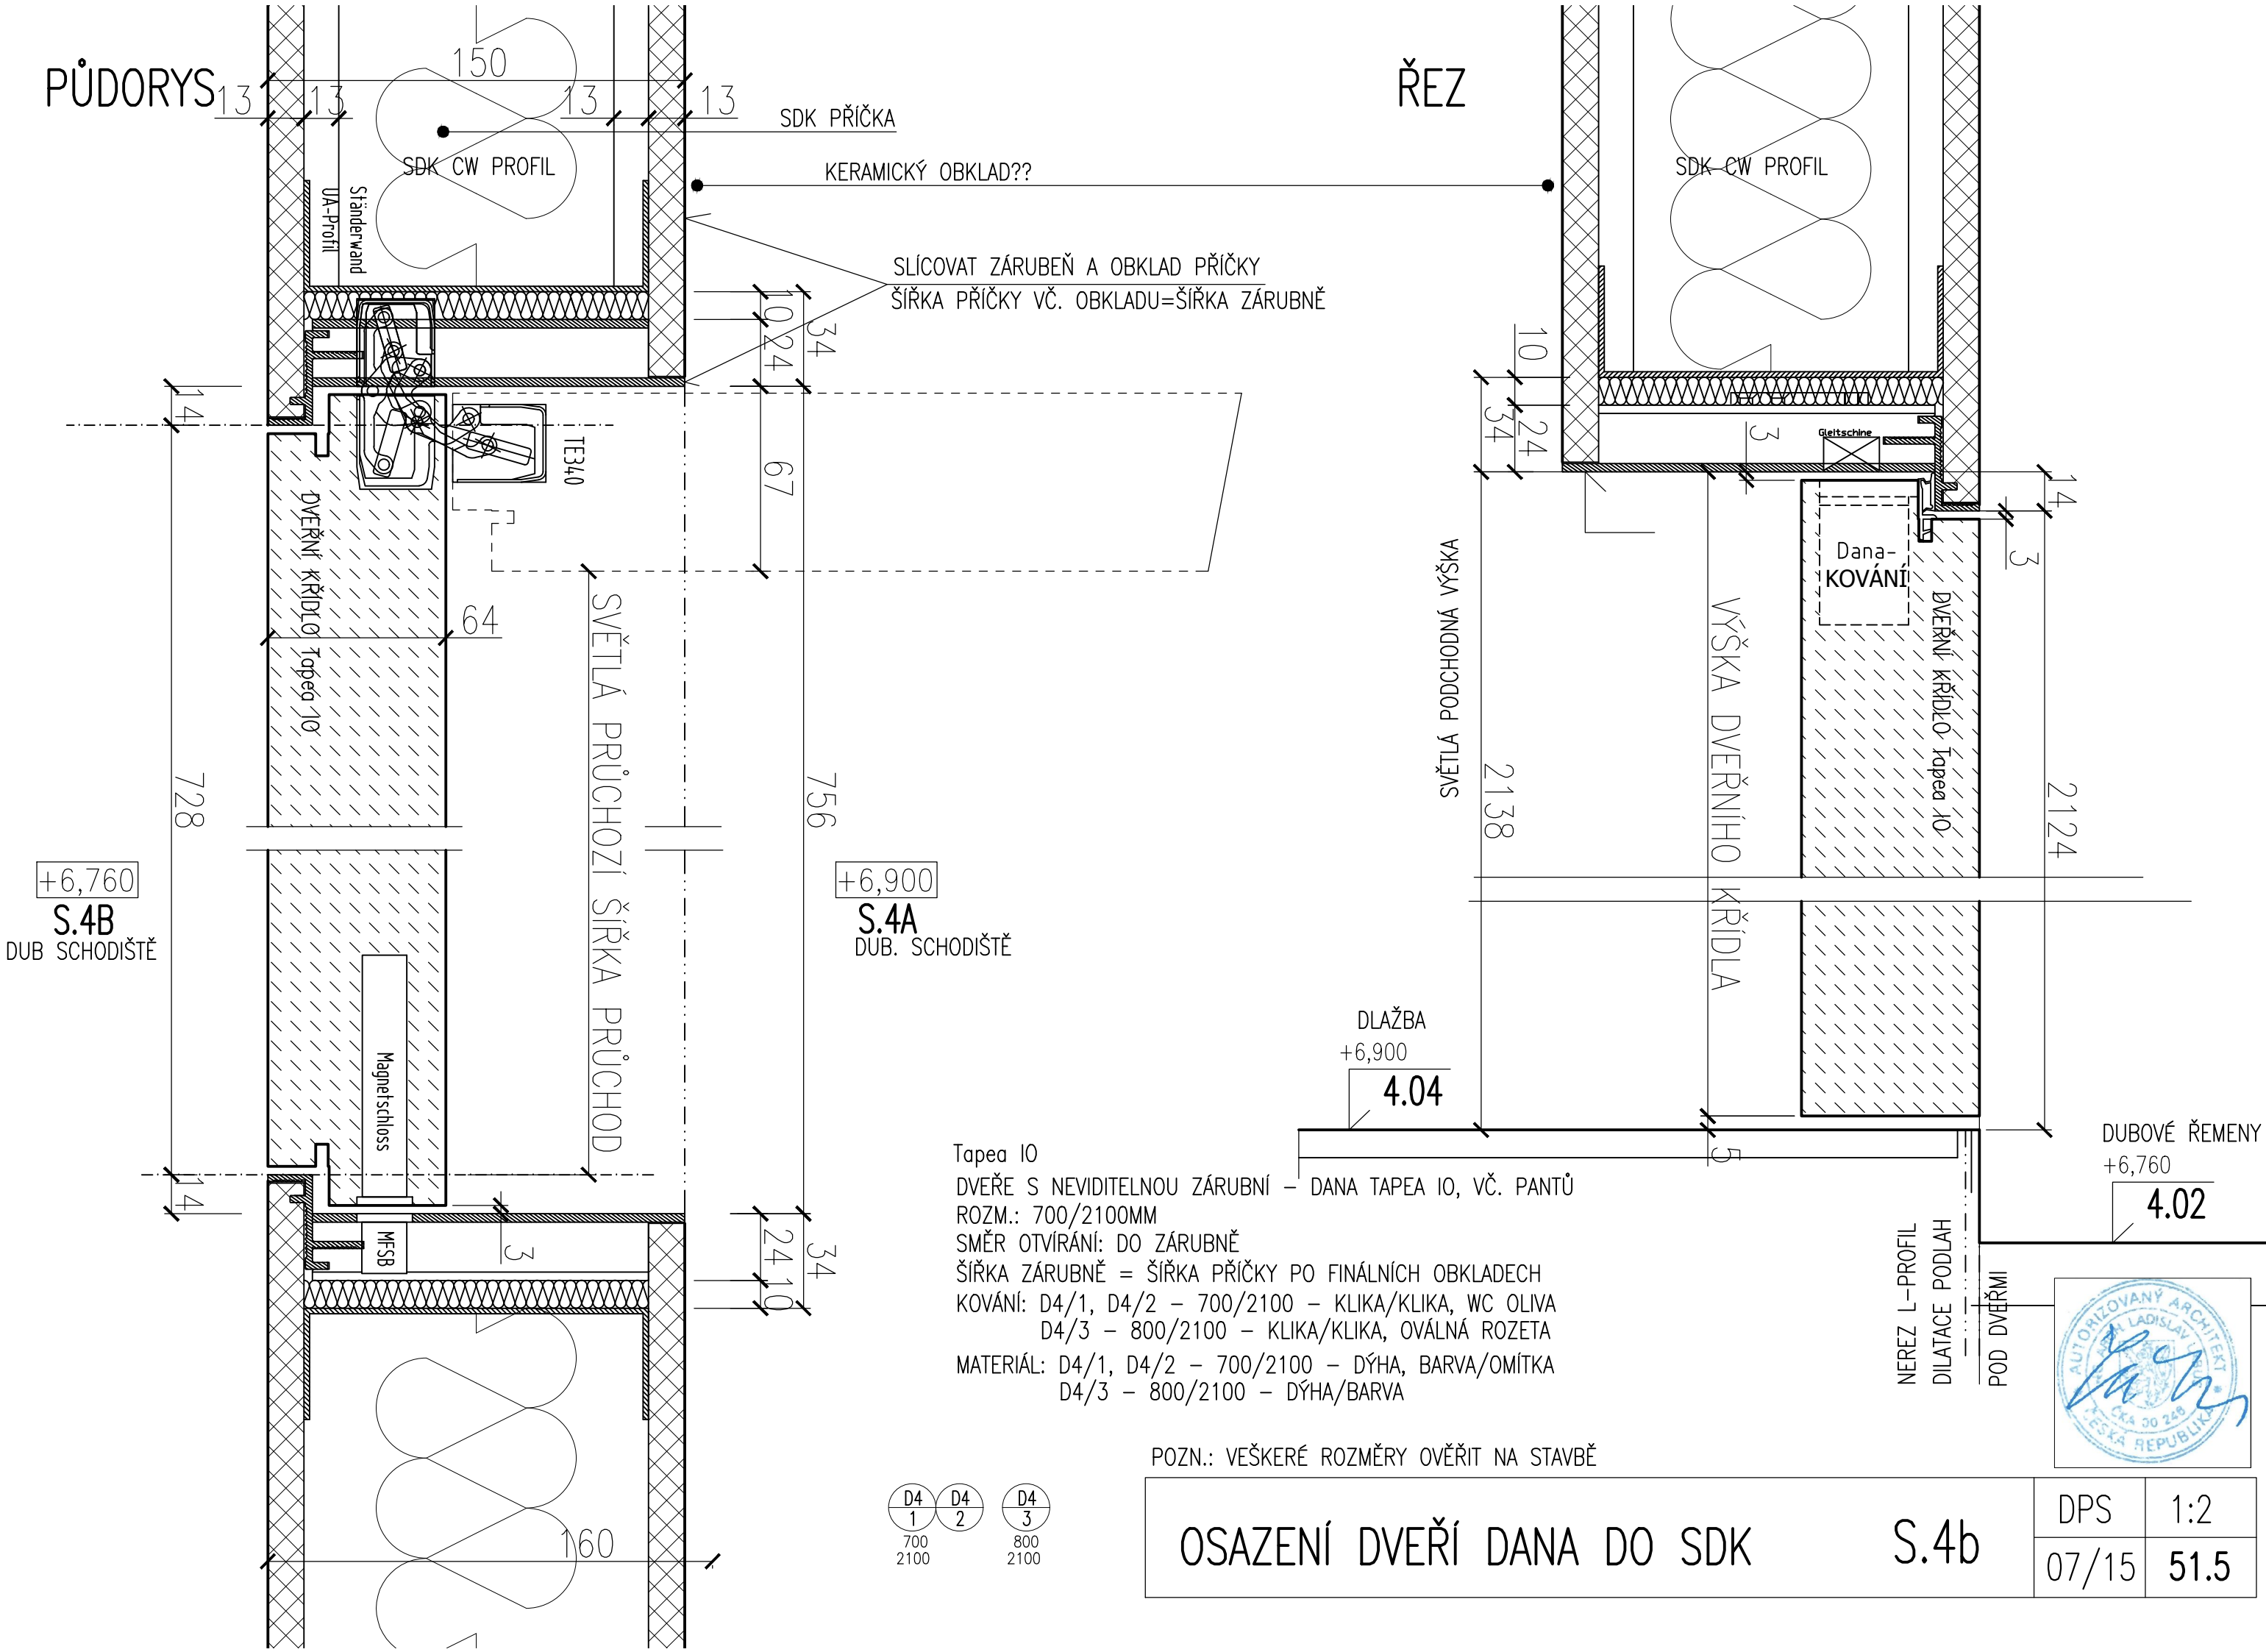

PŮDORYS

ŘEZ

SLICOVAT ZÁRUBEŇ A OBKLAD PŘÍČKY
ŠÍŘKA PŘÍČKY VČ. OBKLADU=ŠÍŘKA ZÁRUBNĚ

Tapea 10
DVEŘE S NEVIDITELNOU ZÁRUBNÍ - DANA TAPEA 10, VČ. PANTŮ
ROZM.: 700/2100MM
SMĚR OTVÍRÁNÍ: DO ZÁRUBNĚ
ŠÍŘKA ZÁRUBNĚ = ŠÍŘKA PŘÍČKY PO FINÁLNÍCH OBKLADECH
KOVÁNÍ: D4/1, D4/2 - 700/2100 - KLIKA/KLIKA, WC OLIVA
D4/3 - 800/2100 - KLIKA/KLIKA, OVÁLNÁ ROZETA
MATERIÁL: D4/1, D4/2 - 700/2100 - DÝHA, BARVA/OMÍTKA
D4/3 - 800/2100 - DÝHA/BARVA

POZN.: VEŠKERÉ ROZMĚRY OVĚŘIT NA STAVBĚ

OSAZENÍ DVEŘÍ DANA DO SDK		S.4b	
DPS	1:2	DPS	1:2
07/15	51.5	07/15	51.5