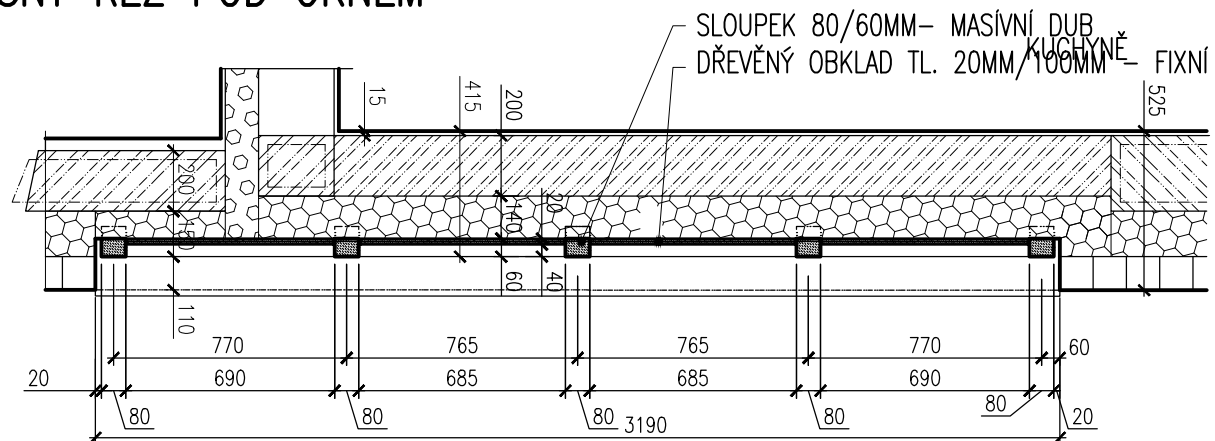

VÝPLŇ STĚNY POHLED ZÁPADNÍ

T3
9 1 KS

PŮDORYSNÝ ŘEZ OKNEM

PŮDORYSNÝ ŘEZ POD OKNEM

POZNÁMKY:

SLOUPKY

MASÍVNÍ DŘEVĚNÉ SLOUPKY - DUBOVÉ, ROZM: 80/60MM RESP. 80/100, POVRCHOVÁ ÚPRAVA KOTVENY PŘES OCELOVÝ PROFIL DO PARAPETU A NADPRAŽÍ OTVORU

OBKLAD:

OBKLAD DŘEVĚNÝ TL. 20MM, V DESIGNU JAKO OTOČNÉ LAMELY NA OKENICÍCH OSAZENY DO OSY SLOUPKU
POVRCHOVÁ ÚPRAVA A MATERIÁL JE TOTOŽNÝ S LAMELAMI

DETAILY KOTVENÍ DŘEVĚNÝCH SLOUPKŮ VIZ. DET. Č. 33.4

Z2
7

OCEL. PATKA - SPODNÍ KOTVENÍ DŘ. SLOUPŮ DO ŽB VĚNCE

Z2
4

OCEL. PATKA - HORNÍ KOTVENÍ DŘ. SLOUPŮ - NÁSTAVBA PODKROVÍ

Z2
5

OCEL. PATKA - HORNÍ KOTVENÍ DŘ. SLOUPŮ - PŘÍSTAVBA

SLOUPKY TEPELNÁ IZOLACE ZA OBKLADEM: PIR

POZN.: VEŠKERÉ ROZMĚRY OVĚŘIT NA STAVBĚ

T3
9

DŘEVĚNÁ VÝPLŇ STĚNY KUCH.

DPS 1:25

07/15 51.15