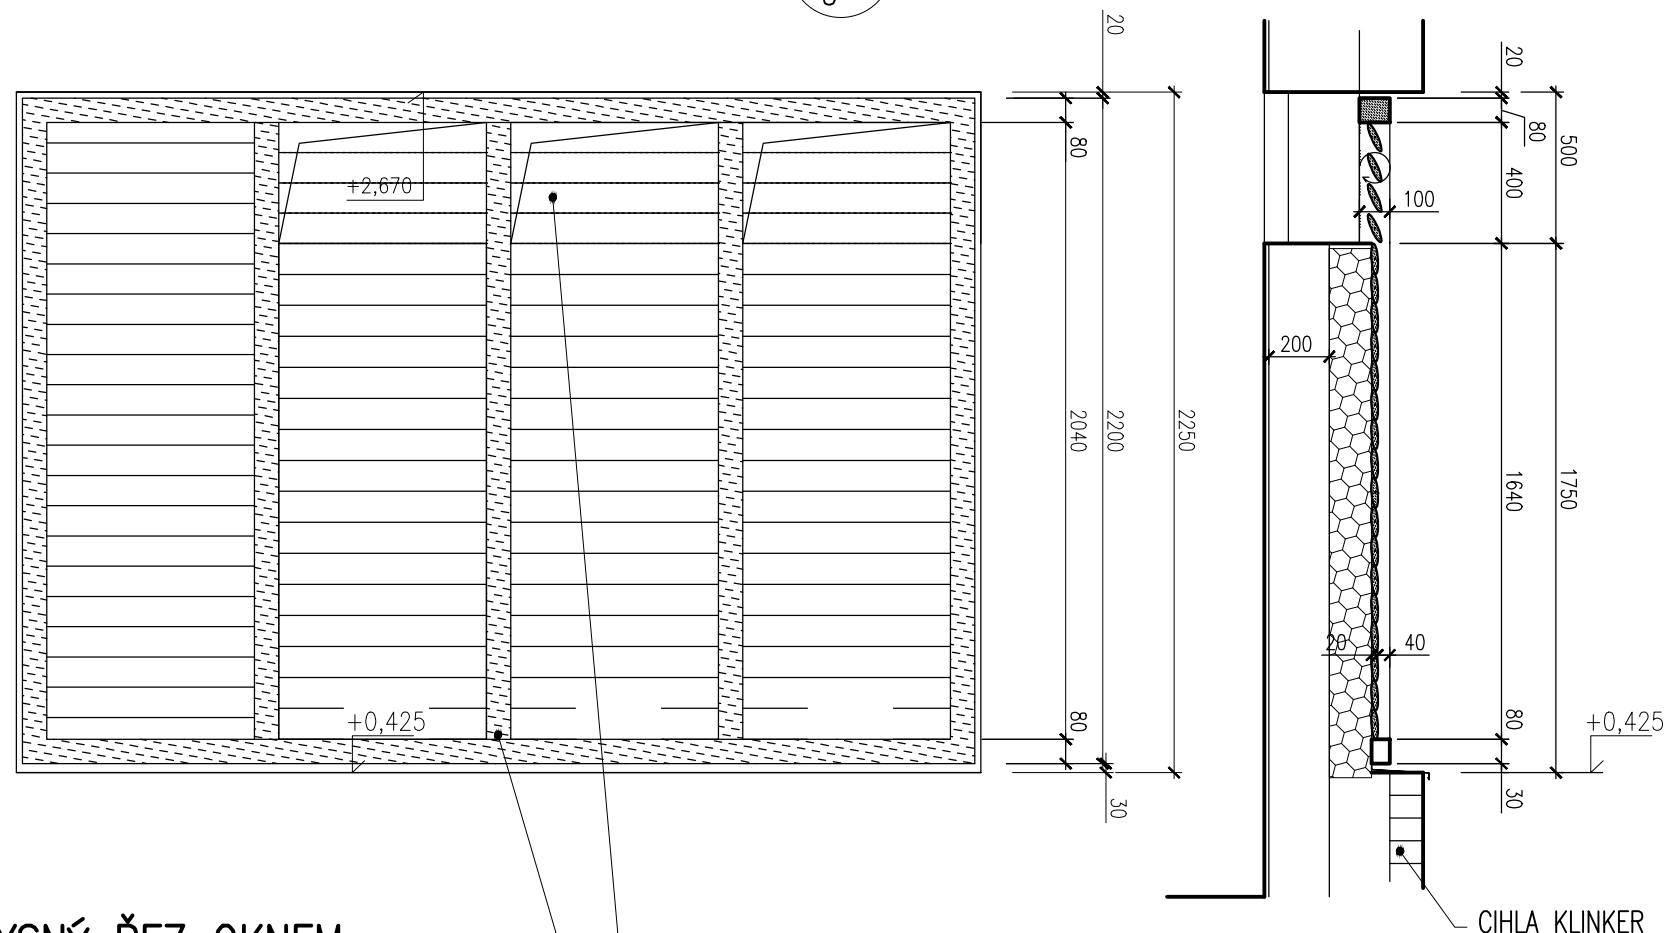

VÝPLŇ STĚNY POHLED ZÁPADNÍ

T3
9 1 KS

PŮDORYSNÝ ŘEZ OKNEM

PŮDORYSNÝ ŘEZ POD OKNEM

POZNÁMKY:

SLOUPKY

MASÍVNÍ DŘEVĚNÉ SLOUPKY - DUBOVÉ, ROZM: 80/60MM RESP. 80/100, POVRCHOVÁ ÚPRAVA KOTVENY PŘES OCELOVÝ PROFIL DO PARAPETU A NADPRAŽÍ OTVORU

OBKLAD:

OBKLAD DŘEVĚNÝ TL. 20MM, V DESIGNU JAKO OTOČNÉ LAMELY NA OKENICÍCH OSAZENY DO OSY SLOUPKU
POVRCHOVÁ ÚPRAVA A MATERIÁL JE TOTOŽNÝ S LAMELAMI

DETAILY KOTVENÍ DŘEVĚNÝCH SLOUPKŮ VIZ. DET. Č. 33.4

Z2
7

OCEL. PATKA - SPODNÍ KOTVENÍ DŘ. SLOUPŮ DO ŽB VĚNCE

Z2
4

OCEL. PATKA - HORNÍ KOTVENÍ DŘ. SLOUPŮ - NÁSTAVBA PODKROVÍ

Z2
5

OCEL. PATKA - HORNÍ KOTVENÍ DŘ. SLOUPŮ - PŘÍSTAVBA

SLOUPKY TEPELNÁ IZOLACE ZA OBKLADEM: PIR

POZN.: VEŠKERÉ ROZMĚRY OVĚŘIT NA STAVBĚ

T3
9

DŘEVĚNÁ VÝPLŇ STĚNY KUCH.

DPS 1:25

07/15 51.15