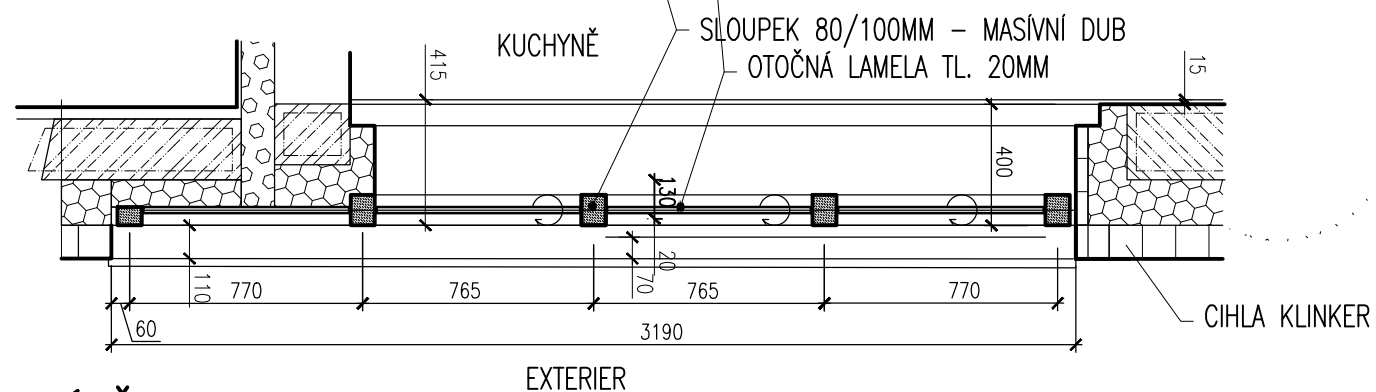

VÝPLŇ STĚNY POHLED ZÁPADNÍ

T3
9 1 KS

PŮDORYSNÝ ŘEZ OKNEM

PŮDORYSNÝ ŘEZ POD OKNEM

POZNÁMKY:

SLOUPKY

MASÍVNÍ DŘEVĚNÉ SLOUPKY - DUBOVÉ, ROZM: 80/60MM RESP. 80/100, POVRCHOVÁ ÚPRAVA KOTVENY PŘES OCELOVÝ PROFIL DO PARAPETU A NADPRAŽÍ OTVORU

OBKLAD:

OBKLAD DŘEVĚNÝ TL. 20MM, V DESIGNU JAKO OTOČNÉ LAMELY NA OKENICÍCH OSAZENY DO OSY SLOUPKU
POVRCHOVÁ ÚPRAVA A MATERIÁL JE TOTOŽNÝ S LAMELAMI

DETAILY KOTVENÍ DŘEVĚNÝCH SLOUPKŮ VIZ. DET. Č. 33.4

Z2
7

OCEL. PATKA - SPODNÍ KOTVENÍ DŘ. SLOUPŮ DO ŽB VĚNCE

Z2
4

OCEL. PATKA - HORNÍ KOTVENÍ DŘ. SLOUPŮ - NÁSTAVBA PODKROVÍ

Z2
5

OCEL. PATKA - HORNÍ KOTVENÍ DŘ. SLOUPŮ - PŘÍSTAVBA

SLOUPKY TEPELNÁ IZOLACE ZA OBKLADEM: PIR

POZN.: VEŠKERÉ ROZMĚRY OVĚŘIT NA STAVBĚ

T3
9

DŘEVĚNÁ VÝPLŇ STĚNY KUCH.

DPS 1:25

07/15 51.15