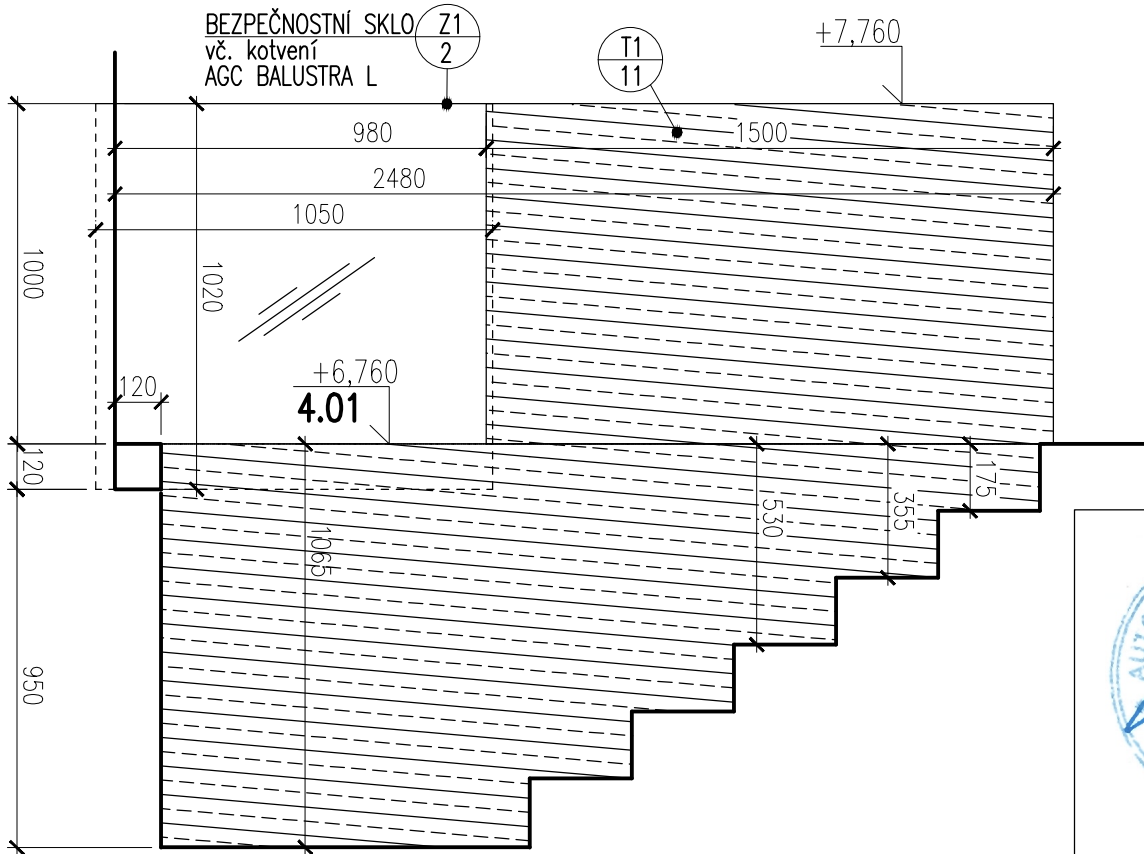

POHLED OD SCHODIŠTĚ

POHLED ČELNÍ

PŮDORYS

VÝKRESY NEJSOU VÝROBNÍ DOKUMENTACÍ
POZN.: VEŠKERÉ ROZMĚRY OVĚŘIT NA STAVBĚ

ZÁBRADLÍ – REGÁL

4.03

DPS	1:20
11/15	56.1