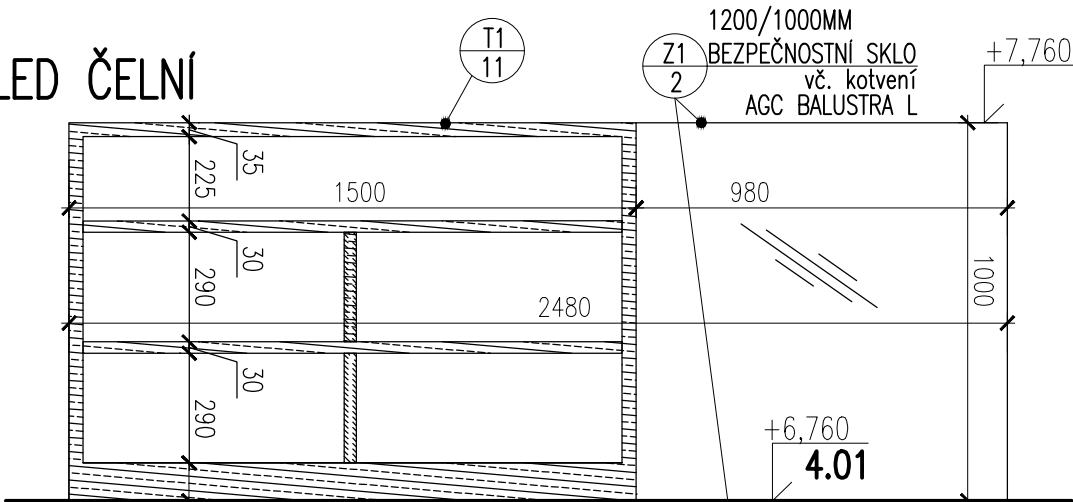

POHLED OD SCHODIŠTĚ

POHLED ČELNÍ

PŮDORYS

VÝKRESY NEJSOU VÝROBNÍ DOKUMENTACÍ
POZN.: VEŠKERÉ ROZMĚRY OVĚŘIT NA STAVBĚ

ZÁBRADLÍ – REGÁL

4.03

DPS	1:20
11/15	56.1