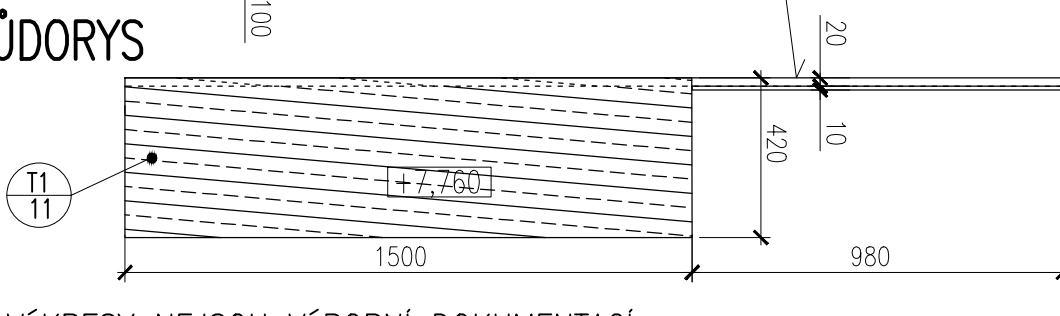

POHLED OD SCHODIŠTĚ

POHLED ČELNÍ

PŮDORYS

VÝKRESY NEJSOU VÝROBNÍ DOKUMENTACÍ
POZN.: VEŠKERÉ ROZMĚRY OVĚŘIT NA STAVBĚ

ZÁBRADLÍ – REGÁL

4.03

DPS	1:20
11/15	56.1