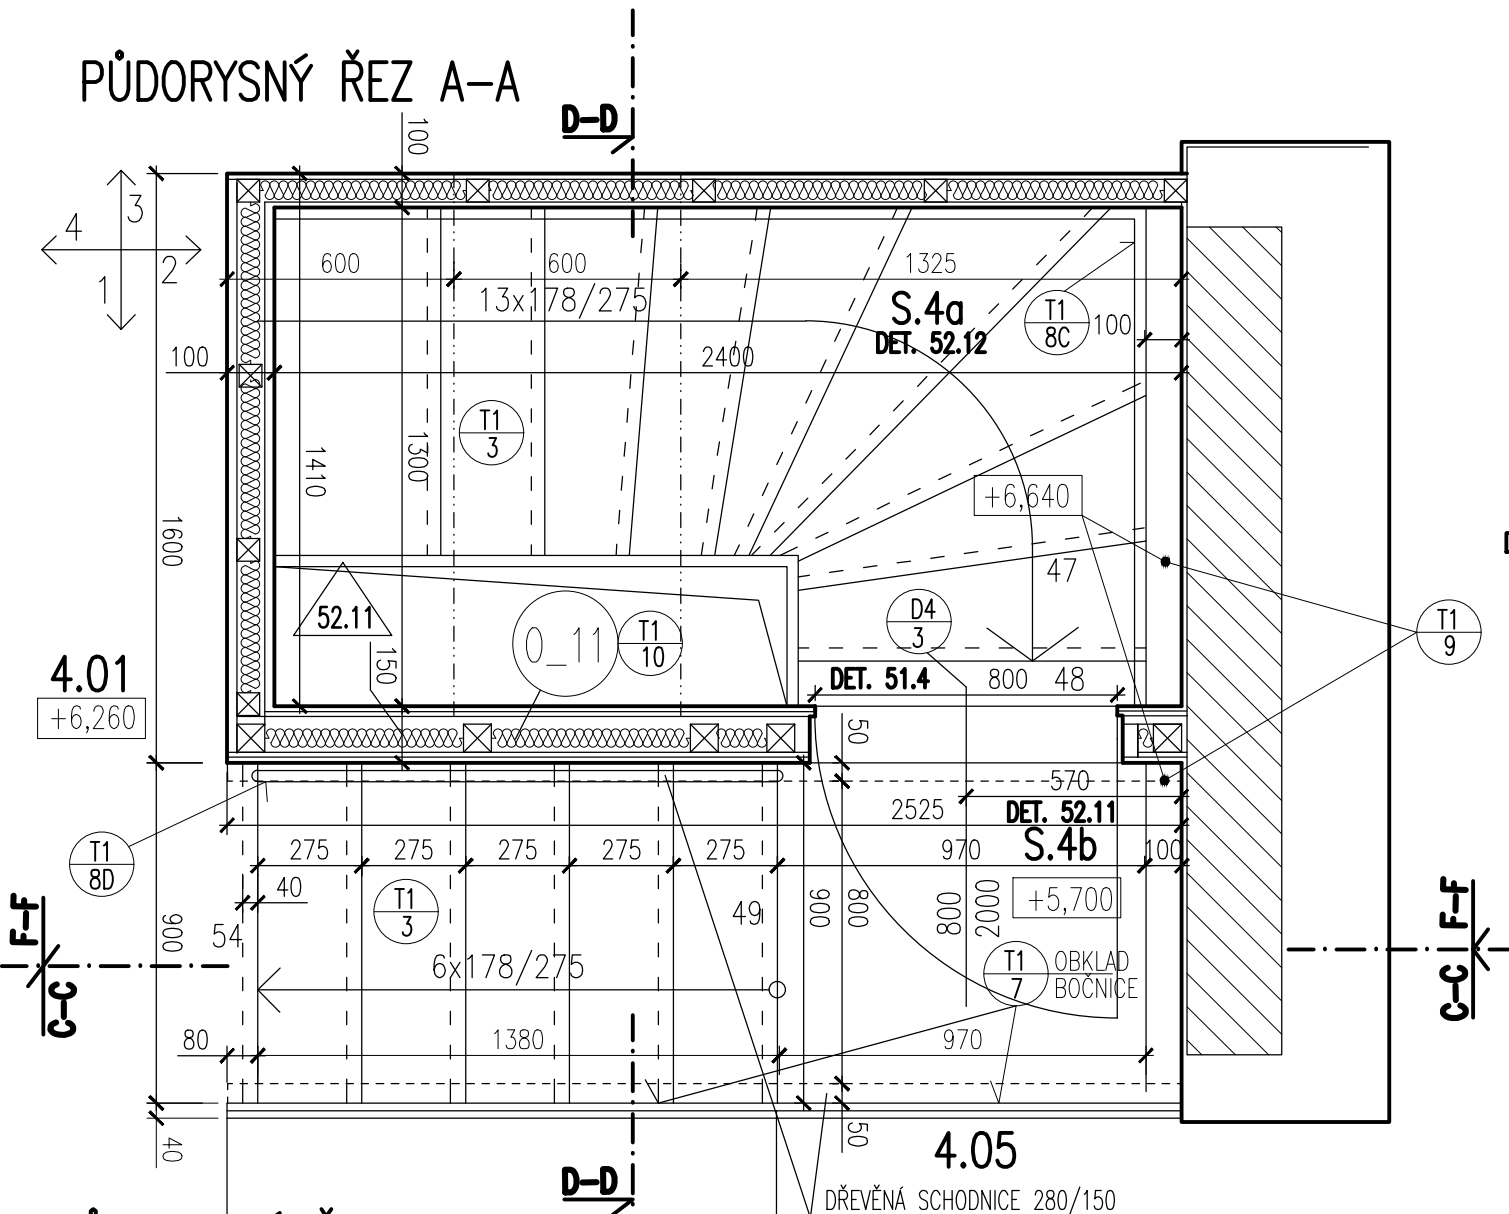

PŮDORYSNÝ ŘEZ A-A

PŮDORYSNÝ ŘEZ B-B

ŘEZOPOHLED C-C

- Z1  
2
- Z1  
50
- D4  
3
- T1  
7
- T1  
8D
- T1  
9
- T1  
10
- T1  
3
- T1  
12

POZN.: VEŠKERÉ ROZMĚRY OVĚŘIT NA STAVBĚ

**CELODŘEVĚNÉ / OCEL. SCHODIŠTĚ 4.07 S.4**