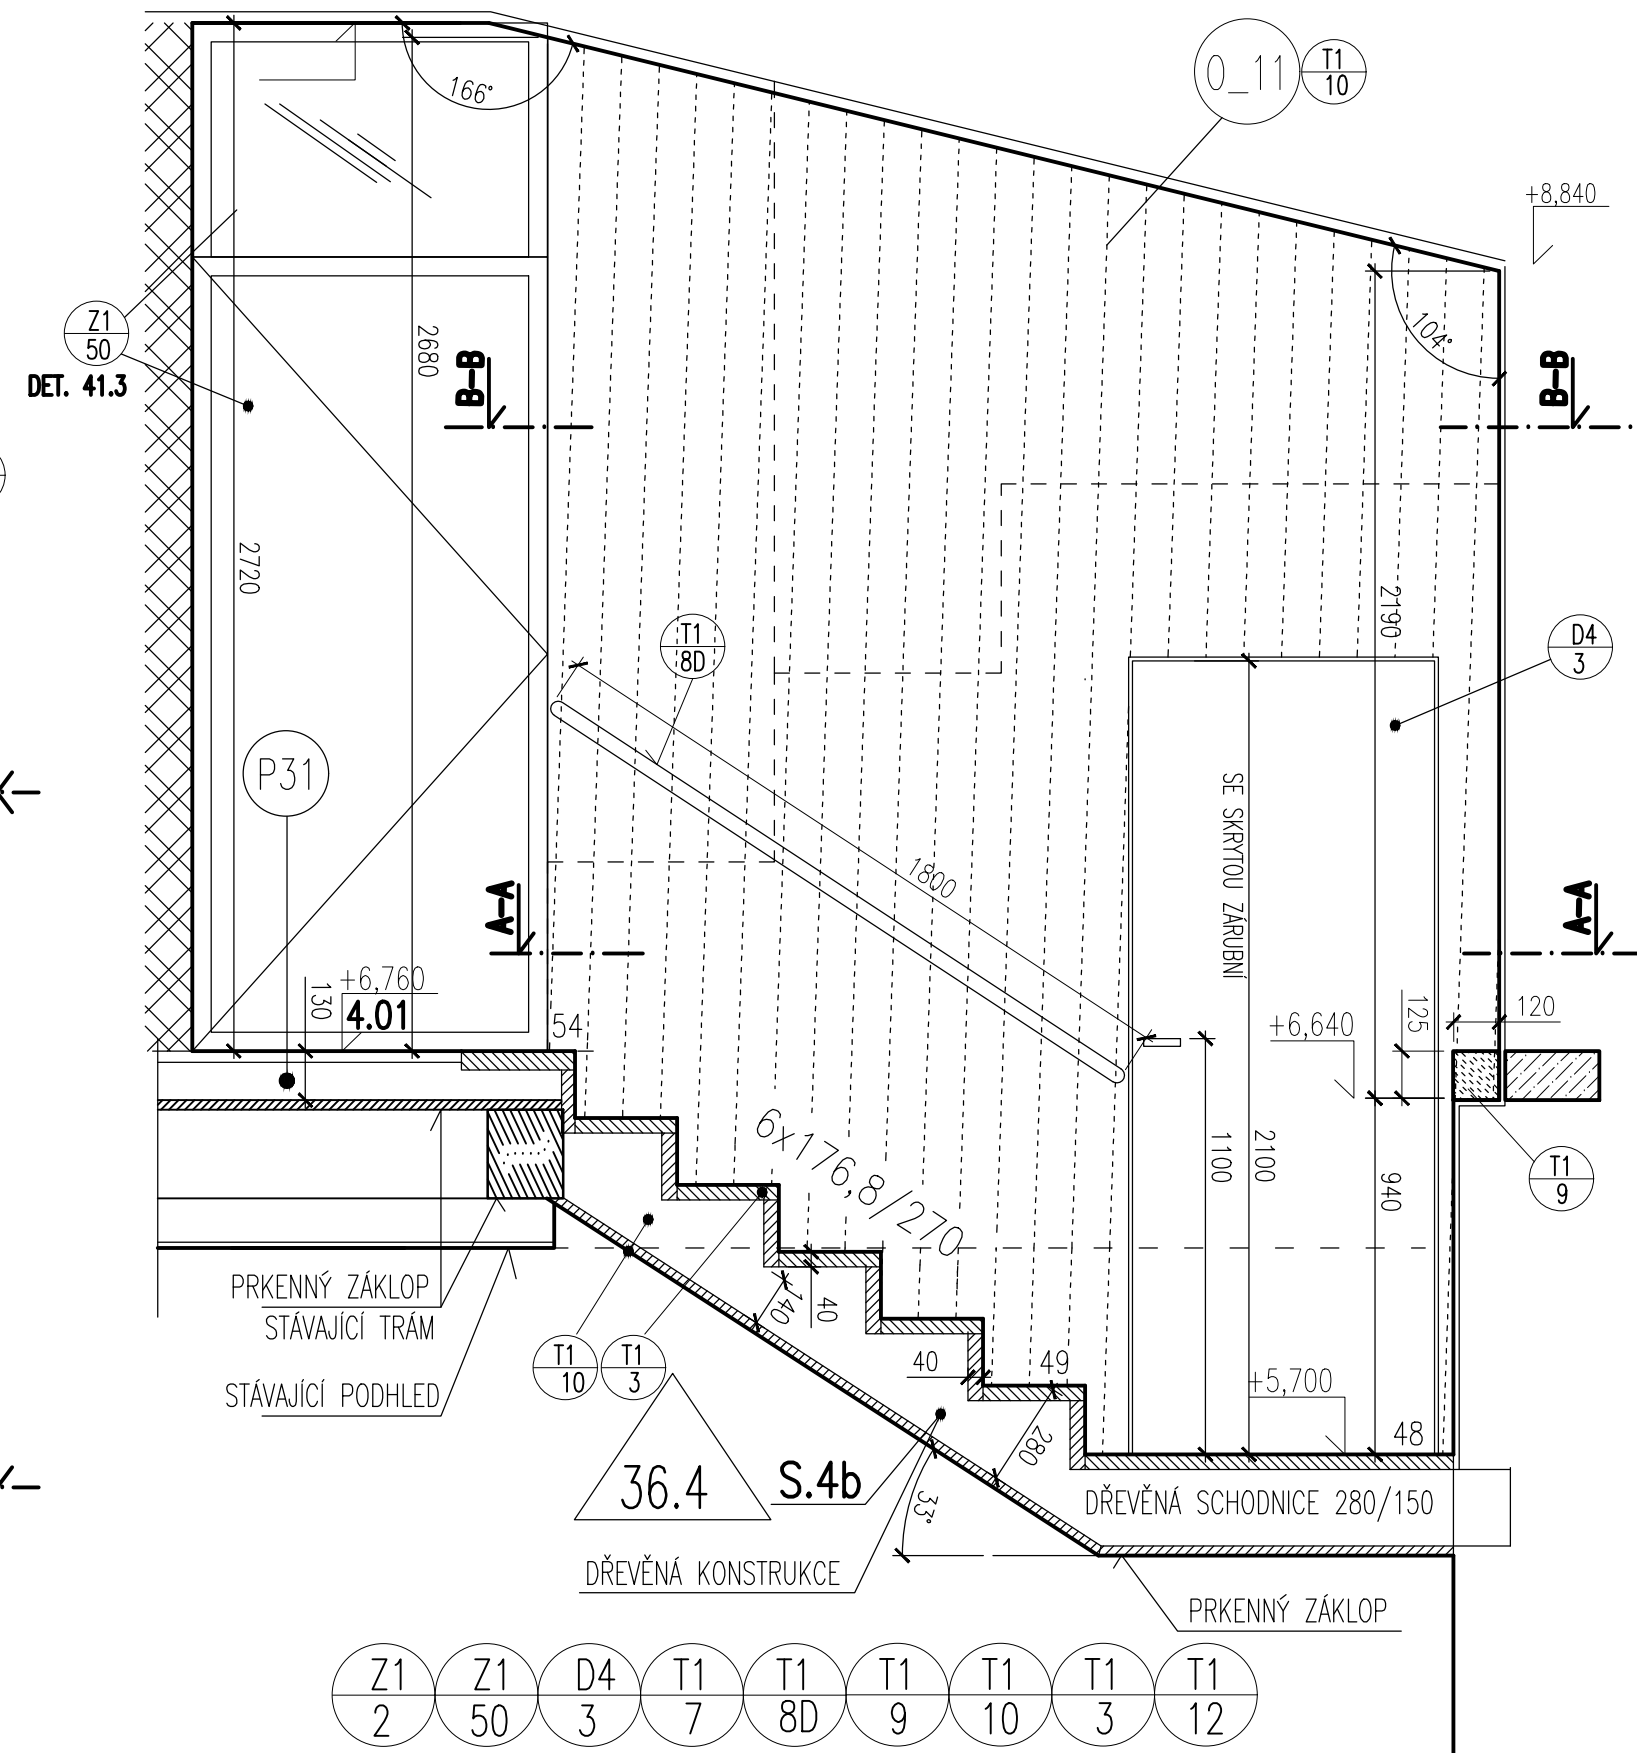

PŮDORYSNÝ ŘEZ A-A

PŮDORYSNÝ ŘEZ B-B

ŘEZOPOHLED C-C

- Z1  
2
- Z1  
50
- D4  
3
- T1  
7
- T1  
8D
- T1  
9
- T1  
10
- T1  
3
- T1  
12

POZN.: VEŠKERÉ ROZMĚRY OVĚŘIT NA STAVBĚ

**CELODŘEVĚNÉ / OCEL. SCHODIŠTĚ 4.07 S.4**

DPS	1:20
06/15	56.5a